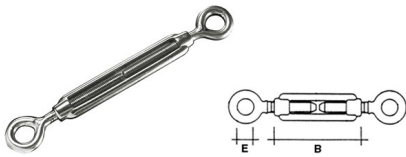

TENDITORI ZINCATI A DUE OCCHI

P.Cat.	Codice	Descrizione	U.M.	Conf.	Listino
251	301151	TENDITORI DUE OCCHI MM. 5 3/16	PZ	30	
251	301152	TENDITORI DUE OCCHI MM. 6 1/4	PZ	30	
251	301153	TENDITORI DUE OCCHI MM. 8 5/16	PZ	20	
251	301154	TENDITORI DUE OCCHI MM.10 3/8	PZ	15	
251	301156	TENDITORI DUE OCCHI MM.12 1/2	PZ	15	
251	301157	TENDITORI DUE OCCHI MM.14 9/16	PZ	1	
251	301158	TENDITORI DUE OCCHI MM.16 5/8	PZ	1	
251	301160	TENDITORI DUE OCCHI MM.20 3/4	PZ	1	
251	301161	TENDITORI DUE OCCHI MM.22 7/8	PZ	1	
251	301162	TENDITORI DUE OCCHI MM.24 1	PZ	1	

TENDITORI ZINCATI OCCHIO E GANCIO

P.Cat.	Codice	Descrizione	U.M.	Conf.	Listino
251	301170	TENDITORI OCCHIO E GANCIO 5	PZ	30	
251	301171	TENDITORI OCCHIO E GANCIO 6	PZ	30	
251	301172	TENDITORI OCCHIO E GANCIO 8	PZ	20	
251	301173	TENDITORI OCCHIO E GANCIO 10	PZ	15	
251	301175	TENDITORI OCCHIO E GANCIO 12	PZ	15	
251	301176	TENDITORI OCCHIO E GANCIO 14	PZ	5	
251	301177	TENDITORI OCCHIO E GANCIO 16	PZ	1	
251	301179	TENDITORI OCCHIO E GANCIO 20	PZ	1	
251	301180	TENDITORI OCCHIO E GANCIO 24	PZ	1	

TENDITORI INOX 316 DUE OCCHI

INOX 316.

P.Cat.	Codice	Descrizione	U.M.	Conf.	Listino
251	301510	TENDITORI INOX 316 DUE OCCHI MM. 5	PZ	10	
251	301511	TENDITORI INOX 316 DUE OCCHI MM. 6	PZ	10	
251	301512	TENDITORI INOX 316 DUE OCCHI MM. 8	PZ	10	
251	301513	TENDITORI INOX 316 DUE OCCHI MM.10	PZ	10	