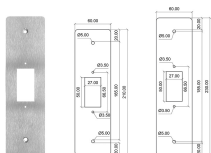

PLACCHE COPRIVANO ALLUMINIO X COMANDO MOTORE TAPP.

Placche coprivano per comando su/già¹ motore tapparelle. In alluminio finitura ARGENTO. Da abbinare a supporto GEWISS cod.309981 e pulsante cod.309982, oppure supporto BT cod.309968 e pulsante cod.309969.

P.Cat.	Codice	Descrizione	U.M.	Conf.	Listino
263	303250	PLACCHE AVVOLG.COPRIVANO 165 AL.ARG	PZ	5	

PLACCHE COPRIVANO INOX X COMANDO MOTORE TAPP.

Placche coprivano per comando su/già¹ motore tapparelle. In acciaio INOX finitura satinata. Da abbinare a supporto GEWISS cod.309981 e pulsante cod.309982, oppure supporto BT cod.309968 e pulsante cod.309969.

P.Cat.	Codice	Descrizione	U.M.	Conf.	Listino
263	303255	PLACCHE AVVOLG.COPRIVANO * INOX 165	PZ	1	
263	303257	PLACCHE AVVOLG.COPRIVANO * INOX 185	PZ	1	