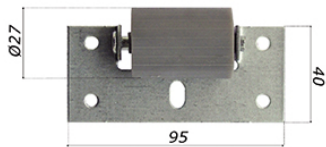

RULLO RINVIO NYLON TAPPARELLE ART.1015 MM.55

Rullo di rinvio in nylon d.mm.38 con supporto in ferro zincato.

P.Cat.	Codice	Descrizione	U.M.	Conf.	Listino
265	303323	RULLO RINVIO NYLON TAP. 1015 MM.55	PZ	5	

RULLO RINVIO NYLON TAPPARELLE ART.1016 MM.95

Rullo di rinvio in nylon d.mm.27 con supporto in ferro zincato.

P.Cat.	Codice	Descrizione	U.M.	Conf.	Listino
265	303324	RULLO RINVIO NYLON TAP. 1016 MM.95	PZ	5	