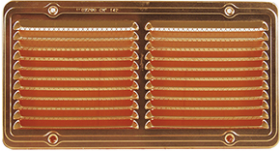

GRIGLIE APPOGGIO RETTANGOLARI RAME CON RETE

Griglie areazione da appoggio con rete antinsetti. Possono essere utilizzate come prese d'aria in locali con apparecchi alimentati a gas secondo norma UNI CIG 7129/92 e per ventilazioni in ambienti chiusi. Complete di viti e tasselli per il fissaggio.

P.Cat.	Codice	Descrizione	U.M.	Conf.	Listino
443	304685	GRIGLIE RAME+RETE RETTANG. 150X280	PZ	25