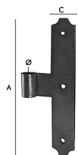

CANTONALE NERO TORINO ART.242 SENZA CARDINE

Verniciato nero. Con 5 fori. Necessita di cardine d.mm.12.

P.Cat.	Codice	Descrizione	U.M.	Conf.	Listino
210	400021	CANTONALE NERO TORINO MM.200 S/CARD	PZ	24	
210	400026	CANTONALE NERO TORINO MM.250 S/CARD	PZ	24	
210	400031	CANTONALE NERO TORINO MM.300 S/CARD	PZ	24	
210	400033	CANTONALE NERO TORINO MM.400 S/CARD	PZ	24	
210	400034	CANTONALE NERO TORINO MM.500 S/CARD	PZ	24	

CANTONALE NERO CENTRALE A T ART.243 SENZA CARDINE

Verniciato nero. Con 3 fori. Necessita di cardine d.mm.12.

P.Cat.	Codice	Descrizione	U.M.	Conf.	Listino
211	400052	CANTONALE NERO CENTRALE T MM180 S/C	PZ	24	