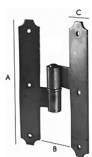

CANTONALE NERO TORINO ART.242 SENZA CARDINE

Verniciato nero. Con 5 fori. Necessita di cardine d.mm.12.

P.Cat.	Codice	Descrizione	U.M.	Conf.	Listino
210	400021	CANTONALE NERO TORINO MM.200 S/CARD	PZ	24	
210	400026	CANTONALE NERO TORINO MM.250 S/CARD	PZ	24	
210	400031	CANTONALE NERO TORINO MM.300 S/CARD	PZ	24	
210	400033	CANTONALE NERO TORINO MM.400 S/CARD	PZ	24	
210	400034	CANTONALE NERO TORINO MM.500 S/CARD	PZ	24	

CANTONALE NERO CENTRALE A T ART.243 SENZA CARDINE

Verniciato nero. Con 3 fori. Necessita di cardine d.mm.12.

P.Cat.	Codice	Descrizione	U.M.	Conf.	Listino
211	400052	CANTONALE NERO CENTRALE T MM180 S/C	PZ	24	