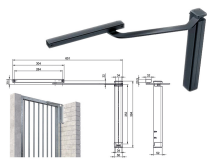

CHIUDICANCELLO ASSA ABLOY FORZA FISSA

Forza di chiusura FISSA. Colore nero. Per cancelli non pannellati. Ambidestri. Apertura morbida. Velocità di chiusura e colpo finale indipendenti. Valvole termostatiche per garantire prestazioni costanti a temperature variabili. Completi di piastre di fissaggio, braccio a slitta e viti di montaggio.

P.Cat.	Codice	Descrizione	U.M.	Conf.	Listino
678	400987	CHIUDICANC.ASSA DC620G SLITTA F.FIS	PZ	1	
678	400988	CHIUDICANC.ASSA DC650G SLITTA F.FIS	PZ	1	

CHIUDICANCELLO ASSA ABLOY DC680G FORZA REGOLABILE

Forza di chiusura REGOLABILE. Colore nero. Per cancelli non pannellati da cm.60 fino a cm.140. Ambidestro. Apertura morbida. Velocità di chiusura e colpo finale indipendenti. Valvole termostatiche per garantire prestazioni costanti a temperature variabili. Completi di piastre di fissaggio, braccio a slitta e viti di montaggio.

P.Cat.	Codice	Descrizione	U.M.	Conf.	Listino
678	400989	CHIUDICANC.ASSA DC680G SLITTA F.REG	PZ	1	

CHIUDICANCELLO ASSA ABLOY DC630G VERTICALE

Chiudicancello verticale tecnologia 3D Cam Motion, si apre facilmente con il minimo sforzo. Corpo in alluminio anodizzato, altissima resistenza alla corrosione. Per cancelli max cm.130 di larghezza e peso kg.150. Angolo apertura 130°. Valvole termostatiche di velocità e dello scatto finale. Può essere installato su qualsiasi lato del cancello (lato spingere o tirare), nascosto dietro la colonna

P.Cat.	Codice	Descrizione	U.M.	Conf.	Listino
678	401011	CHIUDICANC.ASSA VERTIC. DC630G-R DX	PZ	1	
678	401012	CHIUDICANC.ASSA VERTIC. DC630G-L SX	PZ	1	

FERMO ASSA ABLOY DCA152 X CHIUDICANC. DC630G

Fermo meccanico per slitta. Angolo del fermo fino a 130°. Forza di tenuta regolabile.