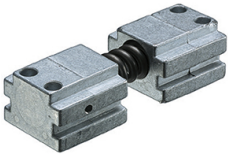

P.Cat.	Codice	Descrizione	U.M.	Conf.	Listino
678	400987	CHIUDICANC.ASSA DC620G SLITTA F.FIS	PZ	1	
678	400988	CHIUDICANC.ASSA DC650G SLITTA F.FIS	PZ	1	

CHIUDICANCELLO ASSA ABLOY DC680G FORZA REGOLABILE

Forza di chiusura REGOLABILE. Colore nero. Per cancelli non pannellati da cm.60 fino a cm.140. Ambidestro. Apertura morbida. Velocità di chiusura e colpo finale indipendenti. Valvole termostatiche per garantire prestazioni costanti a temperature variabili. Completi di piastre di fissaggio, braccio a slitta e viti di montaggio.

P.Cat.	Codice	Descrizione	U.M.	Conf.	Listino
678	400989	CHIUDICANC.ASSA DC680G SLITTA F.REG	PZ	1	

CHIUDICANCELLO ASSA ABLOY DC630G VERTICALE

Chiudicancello verticale tecnologia 3D Cam Motion, si apre facilmente con il minimo sforzo. Corpo in alluminio anodizzato, altissima resistenza alla corrosione. Per cancelli max cm.130 di larghezza e peso kg.150. Angolo apertura 130°. Valvole termostatiche di velocità e dello scatto finale. Può essere installato su qualsiasi lato del cancello (lato spingere o tirare), nascosto dietro la colonna

P.Cat.	Codice	Descrizione	U.M.	Conf.	Listino
678	401011	CHIUDICANC.ASSA VERTIC. DC630G-R DX	PZ	1	
678	401012	CHIUDICANC.ASSA VERTIC. DC630G-L SX	PZ	1	

FERMO ASSA ABLOY DCA152 X CHIUDICANC. DC630G

Fermo meccanico per slitta. Angolo del fermo fino a 130°. Forza di tenuta regolabile.

P.Cat.	Codice	Descrizione	U.M.	Conf.	Listino
678	401013	FERMO ASSA X DC630 VERT DCA152	PZ	1	

LIMITATORE ASSA ABLOY DCA153 X CHIUDICANC. DC630G

Limitatore di apertura per slitta. Limita l'angolo di apertura della porta fino a 130°.