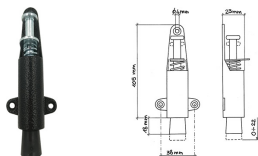

FERMAPORTE ADESIVO BOERO BLISTER 20 PZ

Adesivo in plastica. Blister 20 pz: 10 bianchi+10 marroni.

P.Cat.	Codice	Descrizione	U.M.	Conf.	Listino
577	513530	FERMAPORTE BOERO ADES.10BIAN+10MARR	BLI	1	

FERMAPORTE A PEDALE CON MOLLA ART.0145

In zama verniciato nero.

P.Cat.	Codice	Descrizione	U.M.	Conf.	Listino
577	521941	FERMAPORTE PEDALE NERO 0145 CM.12	PZ	12	

FERMAPORTE A PEDALE CON MOLLA ART.0290

In zama verniciato nero.

P.Cat.	Codice	Descrizione	U.M.	Conf.	Listino
578	521944	FERMAPORTE PEDALE NERO 0290 CM.17	PZ	6	

FERMAPORTE ZAMA MITAL ART.FP05

Fermaporte in zama e gomma. Completati di vite, tassello e biadesivo 3M.

P.Cat.	Codice	Descrizione	U.M.	Conf.	Listino
578	406610	FERMAPORTE ZAMA FP05 CROMO SATINATO	PZ	2	

FERMAPORTE PINZA A PAVIMENTO IBFM ART.260