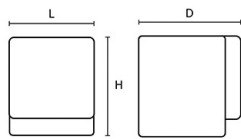

In zama verniciato nero.

P.Cat.	Codice	Descrizione	U.M.	Conf.	Listino
577	521941	FERMAPORTE PEDALE NERO 0145 CM.12	PZ	12	

FERMAPORTE A PEDALE CON MOLLA ART.0290

In zama verniciato nero.

P.Cat.	Codice	Descrizione	U.M.	Conf.	Listino
578	521944	FERMAPORTE PEDALE NERO 0290 CM.17	PZ	6	