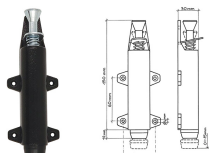

FERMAPORTE ADESIVO BOERO BLISTER 20 PZ

Adesivo in plastica. Blister 20 pz: 10 bianchi+10 marroni.

P.Cat.	Codice	Descrizione	U.M.	Conf.	Listino
577	513530	FERMAPORTE BOERO ADES.10BIAN+10MARR	BLI	1	

FERMAPORTE A PEDALE CON MOLLA ART.0145

In zama verniciato nero.

P.Cat.	Codice	Descrizione	U.M.	Conf.	Listino
577	521941	FERMAPORTE PEDALE NERO 0145 CM.12	PZ	12	

FERMAPORTE A PEDALE CON MOLLA ART.0290

In zama verniciato nero.

P.Cat.	Codice	Descrizione	U.M.	Conf.	Listino
578	521944	FERMAPORTE PEDALE NERO 0290 CM.17	PZ	6	