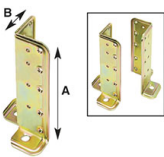

SUPPORTO PER TRAVI APERTO ALDEGHI ART.784

In acciaio tropicalizzato. Spessore mm.2.

P.Cat.	Codice	Descrizione	U.M.	Conf.	Listino
209	515078	SUPPORTO X TRAVI APERTO 784 61X100	PZ	10	
209	515080	SUPPORTO X TRAVI APERTO 784 81X120	PZ	10	
209	515082	SUPPORTO X TRAVI APERTO 784 101X140	PZ	10	

SUPPORTO PER TRAVI CHIUSO ALDEGHI ART.785

Tropicalizzate. Spessore mm.2.

P.Cat.	Codice	Descrizione	U.M.	Conf.	Listino
210	515083	SUPPORTO X TRAVI CHIUSO 785 71X100	PZ	10	
210	515085	SUPPORTO X TRAVI CHIUSO 785 91X120	PZ	10	
210	515086	SUPPORTO X TRAVI CHIUSO 785 101X140	PZ	10	