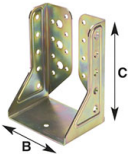

SUPPORTO PER TRAVI APERTO ALDEGHI ART.784

In acciaio tropicalizzato. Spessore mm.2.

P.Cat.	Codice	Descrizione	U.M.	Conf.	Listino
209	515078	SUPPORTO X TRAVI APERTO 784 61X100	PZ	10	
209	515080	SUPPORTO X TRAVI APERTO 784 81X120	PZ	10	
209	515082	SUPPORTO X TRAVI APERTO 784 101X140	PZ	10	

SUPPORTO PER TRAVI CHIUSO ALDEGHI ART.785

Tropicalizzate. Spessore mm.2.

P.Cat.	Codice	Descrizione	U.M.	Conf.	Listino
210	515083	SUPPORTO X TRAVI CHIUSO 785 71X100	PZ	10	
210	515085	SUPPORTO X TRAVI CHIUSO 785 91X120	PZ	10	
210	515086	SUPPORTO X TRAVI CHIUSO 785 101X140	PZ	10	