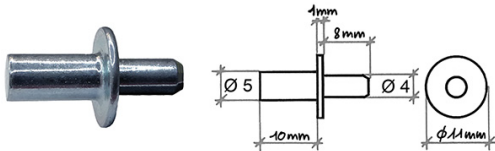

REGGIPIANO OTTONE GOMMATO ART.0053

Sostegno in ottone, guida con gomma.

P.Cat.	Codice	Descrizione	U.M.	Conf.	Listino
191	515480	REGGIPIANO OTTONE GOMM.0053 MARRONE	PZ	250	
191	515481	REGGIPIANO OTTONE GOMM.0053 BIANCO	PZ	250	

MENSOLINA REGGIPIANO ZINCATA ART.0672

Mensolina reggipiano stampata doppia. Finitura ferro zincato.

P.Cat.	Codice	Descrizione	U.M.	Conf.	Listino
191	515485	MENSOLINA REGGIPIANO ZN MM.4/5 0672	PZ	100	