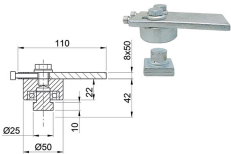

CARDINE SUPERIORE RIBASSATO IBFM ART.838B

Cardine superiore RIBASSATO a cuscinetti. Con regolazione a vite. In acciaio zincato. Copertura superiore in dotazione.

P.Cat.	Codice	Descrizione	U.M.	Conf.	Listino
231	521687	CARDINE IBFM REG.SUP.RIBAS.D50 838B	PZ	2