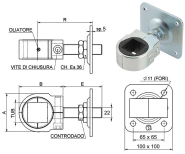

CARDINE REGOLABILE CON CAVALLOTTO COMBI ART.375

Cardine regolabile zincato.

| P.Cat. | Codice | Descrizione | U.M. | Conf. | Listino |
|--------|--------|------------------------------------|------|-------|---------|
| 230 | 521650 | CARDINE COMBI C/CAVALLOTTO 375 M18 | PZ | 12 | |
| 230 | 521651 | CARDINE COMBI C/CAVALLOTTO 375 M20 | PZ | 10 | |

CARDINE REGOLABILE CON ALI COMBI ART.875

Cardine regolabile zincato.

| P.Cat. | Codice | Descrizione | U.M. | Conf. | Listino |
|--------|--------|-----------------------------|------|-------|---------|
| 230 | 521660 | CARDINE COMBI C/ALI 875 M20 | PZ | 10 | |

CARDINE REGOLABILE COMBI ART.370

Cardine regolabile zincato.

| P.Cat. | Codice | Descrizione | U.M. | Conf. | Listino |
|--------|--------|-------------------------------------|------|-------|---------|
| 230 | 521670 | CARDINE COMBI PICCOLO MM 44 ART.370 | PZ | 12 | |
| 230 | 521671 | CARDINE COMBI GRANDE MM 60 ART.370 | PZ | 10 | |

CARDINE REGOLABILE MATRIX COMBI ART.848

Cardine Matrix con piastra mm.100x100, con ingrassatore e controdado M22. Per cancelli battenti. Regolabile. In acciaio zincato.

| P.Cat. | Codice | Descrizione | U.M. | Conf. | Listino |
|--------|--------|-----------------------------------|------|-------|---------|
| 230 | 521666 | CARDINE COMBI MATRIX MM.60 848.30 | PZ | 4 | |
| 230 | 521667 | CARDINE COMBI MATRIX MM.70 848.35 | PZ | 4 | |
| 230 | 521668 | CARDINE COMBI MATRIX MM.80 848.40 | PZ | 4 | |