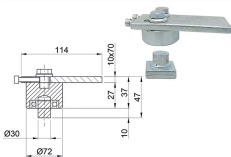

CARDINE SUPERIORE RIBASSATO IBFM ART.848B

Cardine superiore RIBASSATO a cuscinetti. Con regolazione a vite. In acciaio zincato. Copertura superiore in dotazione.

P.Cat.	Codice	Descrizione	U.M.	Conf.	Listino
231	521688	CARDINE IBFM REG.SUP.RIBAS.D70 848B	PZ	2