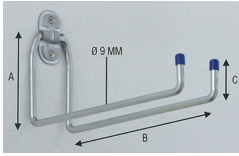

GANCI DA PARETE X BOBINE CARTA ALDEGHI ART.4010

In acciaio zincato. Multiuso.

P.Cat.	Codice	Descrizione	U.M.	Conf.	Listino
272	570601	GANCI ALDEGHI 4010 *BOBINE* CM28	PZ	10	

GANCI DA PARETE A L DIRITTI ALDEGHI ART.4030

In acciaio zincato.

P.Cat.	Codice	Descrizione	U.M.	Conf.	Listino
272	570605	GANCI ALDEGHI 4030 *L* CM15	PZ	10	

GANCI DA PARETE A U MULTIUSO ALDEGHI ART.4040

In acciaio zincato.

P.Cat.	Codice	Descrizione	U.M.	Conf.	Listino
272	570609	GANCI ALDEGHI 4040 *U* CM15	PZ	10	

GANCI DA PARETE A U DOPPI ALDEGHI ART.4050

In acciaio zincato.

P.Cat.	Codice	Descrizione	U.M.	Conf.	Listino
272	570614	GANCI ALDEGHI 4050 *U DOPPIO* CM18	PZ	10	

GANCI DA PARETE SEMPLICI ALDEGHI ART.4080

In acciaio zincato. Ripiegabili.

P.Cat.	Codice	Descrizione	U.M.	Conf.	Listino
272	570618	GANCI ALDEGHI 4080 *SEMPLICE* CM 8	PZ	10	

GANCI A S MULTIUSO ALDEGHI ART.4090

In acciaio zincato.

P.Cat.	Codice	Descrizione	U.M.	Conf.	Listino
272	570624	GANCI ALDEGHI 4090 *S* CM17	PZ	20	