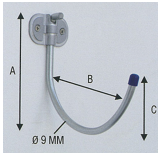

In acciaio zincato.

P.Cat.	Codice	Descrizione	U.M.	Conf.	Listino
272	570605	GANCI ALDEGHI 4030 *L* CM15	PZ	10	

GANCI DA PARETE A U MULTIUSO ALDEGHI ART.4040

In acciaio zincato.

P.Cat.	Codice	Descrizione	U.M.	Conf.	Listino
272	570609	GANCI ALDEGHI 4040 *U* CM15	PZ	10	

GANCI DA PARETE A U DOPPI ALDEGHI ART.4050

In acciaio zincato.

P.Cat.	Codice	Descrizione	U.M.	Conf.	Listino
272	570614	GANCI ALDEGHI 4050 *U DOPPIO* CM18	PZ	10	

GANCI DA PARETE SEMPLICI ALDEGHI ART.4080

In acciaio zincato. Ripiegabili.

P.Cat.	Codice	Descrizione	U.M.	Conf.	Listino
272	570618	GANCI ALDEGHI 4080 *SEMPLICE* CM 8	PZ	10	

GANCI A S MULTIUSO ALDEGHI ART.4090

In acciaio zincato.

P.Cat.	Codice	Descrizione	U.M.	Conf.	Listino
272	570624	GANCI ALDEGHI 4090 *S* CM17	PZ	20	