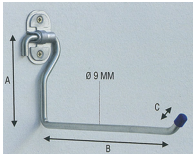

GANCI DA PARETE X BOBINE CARTA ALDEGHI ART.4010

In acciaio zincato. Multiuso.

P.Cat.	Codice	Descrizione	U.M.	Conf.	Listino
272	570601	GANCI ALDEGHI 4010 *BOBINE* CM28	PZ	10	

GANCI DA PARETE A L DIRITTI ALDEGHI ART.4030

In acciaio zincato.

P.Cat.	Codice	Descrizione	U.M.	Conf.	Listino
272	570605	GANCI ALDEGHI 4030 *L* CM15	PZ	10	

GANCI DA PARETE A U MULTIUSO ALDEGHI ART.4040

In acciaio zincato.

P.Cat.	Codice	Descrizione	U.M.	Conf.	Listino
272	570609	GANCI ALDEGHI 4040 *U* CM15	PZ	10	

GANCI DA PARETE A U DOPPI ALDEGHI ART.4050

In acciaio zincato.

P.Cat.	Codice	Descrizione	U.M.	Conf.	Listino
272	570614	GANCI ALDEGHI 4050 *U DOPPIO* CM18	PZ	10	

GANCI DA PARETE SEMPLICI ALDEGHI ART.4080

In acciaio zincato. Ripiegabili.

P.Cat.	Codice	Descrizione	U.M.	Conf.	Listino
272	570618	GANCI ALDEGHI 4080 *SEMPLICE* CM 8	PZ	10	

GANCI A S MULTIUSO ALDEGHI ART.4090

In acciaio zincato.

P.Cat.	Codice	Descrizione	U.M.	Conf.	Listino
272	570624	GANCI ALDEGHI 4090 *S* CM17	PZ	20	