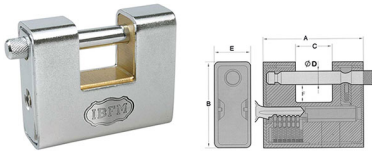

LUCCHETTI IBFM CORAZZATI

Corpo in ottone massiccio rivestito in acciaio carbonitrurato. Perno di chiusura girevole in acciaio temprato e cromato. In dotazione 2 chiavi. Chiavi ricambio: mm.60 ns.cod.519764, mm.80/90 ns.cod.519765.

P.Cat.	Codice	Descrizione	U.M.	Conf.	Listino
782	519720	LUCCHETTI IBFM CORAZZATI MM.60 9960	PZ	6	
782	519725	LUCCHETTI IBFM CORAZZATI MM.80 9980	PZ	6	
782	519728	LUCCHETTI IBFM CORAZZATI MM.90 9990	PZ	6	
782	519722	LUCCHETTI IBFM CORAZZATI 9960 *KA*	PZ	6	
782	519730	LUCCHETTI IBFM CORAZZATI 9990 *KA*	PZ	6