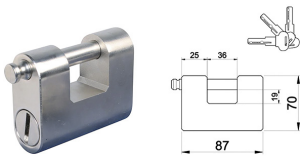

LUCCHETTI IBFM MONOBLOCCO 9993

Lucchetti monoblocco in acciaio temperato. Perno d.mm.13. Spessore mm.30. In dotazione 3 chiavi profilo europeo. Chiave ricambio ns.cod.881244.

P.Cat.	Codice	Descrizione	U.M.	Conf.	Listino
782	519749	LUCCHETTI IBFM MONOBLOCCO MM90 9993	PZ	6	

LUCCHETTI IBFM ARCO REGOLABILE

Corpo in ottone. Arco in acciaio cromato. Regolazione arco mm.62-154. Doppio scrocco. In dotazione 2 chiavi. Chiavi ricambio ns.cod.519765.

P.Cat.	Codice	Descrizione	U.M.	Conf.	Listino
782	519751	LUCCHETTI IBFM ARCO REGOLABILE MM50	PZ	6