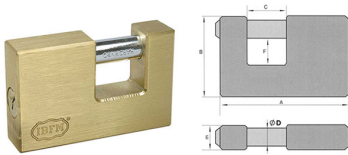

LUCCHETTI IBFM RETTANGOLARI A BAIONETTA

Corpo monoblocco in ottone. Asta temprata e cromata. In dotazione 2 chiavi. Chiavi ricambio: mm.50 ns.cod.519764, mm.65/75/90 ns.cod.519765.

P.Cat.	Codice	Descrizione	U.M.	Conf.	Listino
782	519680	LUCCHETTI IBFM RETTANGOLO MM50 9850	PZ	6	
782	519682	LUCCHETTI IBFM RETTANGOLO MM65 9865	PZ	6	
782	519684	LUCCHETTI IBFM RETTANGOLO MM75 9875	PZ	6	
782	519686	LUCCHETTI IBFM RETTANGOLO MM90 9890	PZ	6