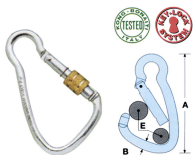

MOSCHETTONI ZINCATI GHIERA KONG ART.436

KEY-LOCK SISTEM l'unica chiusura senza impigli. Questo sistema di chiusura brevettato trae il suo nome dalla forma dell'incastro tra la leva ed il corpo del moschettone. E' stato eliminato qualsiasi dente di tenuta sia sul corpo del moschettone che sulla leva, ora completamente cilindrica. Non esiste pi^À alcun punto di possibile impiglio della corda durante l'inserimento e lo sgancio.

P.Cat.	Codice	Descrizione	U.M.	Conf.	Listino
258	644300	MOSCHETTONI CON GHIERA 436 MM.125	PZ	1