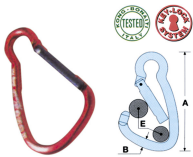

MOSCHETTONI ACCIAIO ZINCATO KONG ART.435

KEY-LOCK SISTEM l'unica chiusura senza impigli. Questo sistema di chiusura brevettato trae il suo nome dalla forma dell'incastro tra la leva ed il corpo del moschettone. E' stato eliminato qualsiasi dente di tenuta sia sul corpo del moschettone che sulla leva, ora completamente cilindrica. Non esiste pi  alcun punto di possibile impiglio della corda durante l'inserimento e lo sgancio.

P.Cat.	Codice	Descrizione	U.M.	Conf.	Listino
258	644000	MOSCHETTONI ACC.ZINC. 435.05 MM. 52	PZ	1	
258	644015	MOSCHETTONI ACC.ZINC. 435.08 MM. 85	PZ	1	
258	644020	MOSCHETTONI ACC.ZINC. 435.10 MM.100	PZ	1	
258	644025	MOSCHETTONI ACC.ZINC. 435.12 MM.125	PZ	1	
258	644031	MOSCHETTONI ACC.ZINC. 455.18 MM.180	PZ	1	

MOSCHETTONI INOX AISI 316 KONG ART.535

INOX. KEY-LOCK SISTEM l'unica chiusura senza impigli. Questo sistema di chiusura brevettato trae il suo nome dalla forma dell'incastro tra la leva ed il corpo del moschettone. E' stato eliminato qualsiasi dente di tenuta sia sul corpo del moschettone che sulla leva, ora completamente cilindrica. Non esiste pi  alcun punto di possibile impiglio della corda durante l'inserimento e lo sgancio.

MOSCHETTONI LEGA DI ALLUMINIO KONG ART.705

KEY-LOCK SISTEM l'unica chiusura senza impigli. Questo sistema di chiusura brevettato trae il suo nome dalla forma dell'incastro tra la leva ed il corpo del moschettone. E' stato eliminato qualsiasi dente di tenuta sia sul corpo del moschettone che sulla leva, ora completamente cilindrica. Non esiste pi^À alcun punto di possibile impiglio della corda durante l'inserimento e lo sgancio.