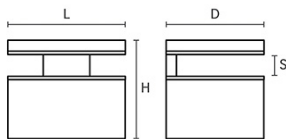

REGGIMENSOLE ZAMA MITAL ART.RM01

Reggimensole regolabili in zama pressofusa. Complete di viti e tasselli.

P.Cat.	Codice	Descrizione	U.M.	Conf.	Listino
237	406528	MENSOLE ZAMA RM01B MM.6/8 NI/SAT	PZ	2	
237	406529	MENSOLE ZAMA RM01B MM.6/8 CROMO	PZ	2