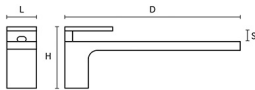

REGGIMENSOLE ZAMA MITAL ART.RM30

Reggimensele regolabili in zama pressofusa. Complete di viti e tasselli.

P.Cat.	Codice	Descrizione	U.M.	Conf.	Listino
237	406555	MENSOLE ZAMA RM30A MM.10/50 ANTRAC	PZ	2	
237	406556	MENSOLE ZAMA RM30A MM.10/50 NI/SAT	PZ	2	
237	406558	MENSOLE ZAMA RM30B MM.8/35 ANTRAC	PZ	2	
237	406559	MENSOLE ZAMA RM30B MM.8/35 NI/SAT	PZ	2