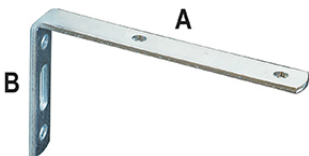

REGGIMENSOLE SIPA LEGGERE SENZA SAETTA

Leggere senza saetta. Spessore mm.3. Larghezza mm.15. Fori d.mm.6.

P.Cat.	Codice	Descrizione	U.M.	Conf.	Listino
237	648035	MENSOLE SIPA LEGGERE MM. 60 ART.19	PZ	5	
237	648036	MENSOLE SIPA LEGGERE MM. 80 ART.20	PZ	5	
237	648037	MENSOLE SIPA LEGGERE MM.100 ART.21	PZ	5	
237	648038	MENSOLE SIPA LEGGERE MM.120 ART.22	PZ	5	
237	648039	MENSOLE SIPA LEGGERE MM.150 ART.23	PZ	5