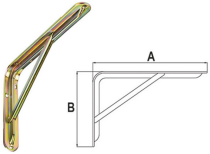

REGGIMENSOLE TROPICALIZZATE ALDEGHI ART.2521

In acciaio stampato con saetta di rinforzo.

P.Cat.	Codice	Descrizione	U.M.	Conf.	Listino
236	647583	MENSOLE ALDEGHI 2521 TROPIC 300	PZ	10	
236	647585	MENSOLE ALDEGHI 2521 TROPIC 410	PZ	10	
236	647587	MENSOLE ALDEGHI 2521 TROPIC 510	PZ	10