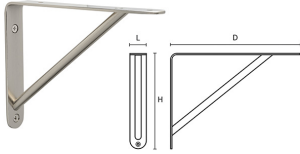

REGGIMENSOLE ACCIAIO MITAL ART.RM20

Reggimensole in acciaio. Complete di viti e tasselli.

P.Cat.	Codice	Descrizione	U.M.	Conf.	Listino
237	406590	MENSOLE ACCIAIO RM20A CM.24 NI/SAT	PZ	2	
237	406591	MENSOLE ACCIAIO RM20B CM.19 NI/SAT	PZ	2