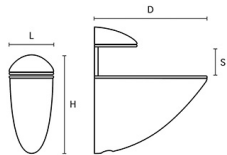

REGGIMENSOLE ZAMA MITAL ART.RM10

Reggimensele regolabili in zama pressofusa. Complete di viti e tasselli.

P.Cat.	Codice	Descrizione	U.M.	Conf.	Listino
237	406543	MENSOLE ZAMA RM10A MM.0/32 NI/SAT	PZ	2	
237	406544	MENSOLE ZAMA RM10A MM.0/32 NI/ECO	PZ	2	
237	406547	MENSOLE ZAMA RM10B MM.0/18 NI/SAT	PZ	2	
237	406548	MENSOLE ZAMA RM10B MM.0/18 NI/ECO	PZ	2	
237	406550	MENSOLE ZAMA RM10C MM.0/14 CROMO	PZ	2