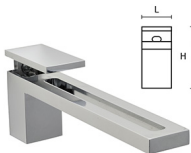

REGGIMENSOLE ZAMA MITAL ART.RM30

Reggimensele regolabili in zama pressofusa. Complete di viti e tasselli.

P.Cat.	Codice	Descrizione	U.M.	Conf.	Listino
237	406555	MENSOLE ZAMA RM30A MM.10/50 ANTRAC	PZ	2	
237	406556	MENSOLE ZAMA RM30A MM.10/50 NI/SAT	PZ	2	
237	406558	MENSOLE ZAMA RM30B MM.8/35 ANTRAC	PZ	2	
237	406559	MENSOLE ZAMA RM30B MM.8/35 NI/SAT	PZ	2