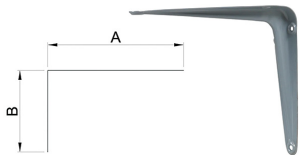

REGGIMENSOLE NERVATE IBFM ART.651

In acciaio verniciato grigio.

P.Cat.	Codice	Descrizione	U.M.	Conf.	Listino
238	647660	MENSOLE IBFM VERN.GRIGIE MM.100X 75	PZ	20	
238	647661	MENSOLE IBFM VERN.GRIGIE MM.125X100	PZ	20	
238	647662	MENSOLE IBFM VERN.GRIGIE MM.150X125	PZ	20	
238	647663	MENSOLE IBFM VERN.GRIGIE MM.200X150	PZ	20	
238	647664	MENSOLE IBFM VERN.GRIGIE MM.250X200	PZ	20	
238	647665	MENSOLE IBFM VERN.GRIGIE MM.300X250	PZ	20	
238	647666	MENSOLE IBFM VERN.GRIGIE MM.350X300	PZ	20