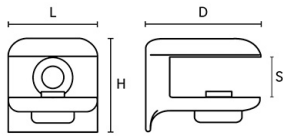

REGGIMENSOLE ZAMA MITAL ART.RM03

Reggimensele regolabili in zama pressofusa. Complete di viti e tasselli.

P.Cat.	Codice	Descrizione	U.M.	Conf.	Listino
237	406536	MENSOLE ZAMA RM03 MM.6/11 NI/SAT	PZ	2	
237	406537	MENSOLE ZAMA RM03 MM.6/11 CROMO	PZ	2