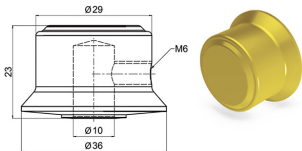

ROSETTE SECUREMME 4752 TONDE FORO MANIGLIA/POMOLO

Rosette tonde d.mm.55. In dotazione inserto a molla ambidestra, per maniglie con collo d.mm.16 e quadro mm.8.

P.Cat.	Codice	Descrizione	U.M.	Conf.	Listino
921	862824	ROSETTE SECU D55 C/MOLLA 4752 OTTON	KIT	1	
921	862825	ROSETTE SECU D55 C/MOLLA 4752 BRONZ	KIT	1	
921	862826	ROSETTE SECU D55 C/MOLLA 4752 CR/SA	KIT	1	

POMOLI SECUREMME 5050 FORO 10 PER LIM.SCORREVOLE

Pomolo per limitatore a scorrimento. FORO mm.10. Da abbinare a rosette ns.cod.862838-39-40.

P.Cat.	Codice	Descrizione	U.M.	Conf.	Listino
921	862831	POMOLI LIM.SCORREVOLE F.10 OTTONE	PZ	1	
921	862832	POMOLI LIM.SCORREVOLE F.10 BRONZO	PZ	1	
921	862833	POMOLI LIM.SCORREVOLE F.10 CR/SAT	PZ	1	

ROSETTE SECUREMME 4304 PER LIMITATORE SCORREVOLE

Rosette dimensioni mm.62x82. Asola mm.25x12. Da abbinare a pomoli ns.cod.862831-32-33.

P.Cat.	Codice	Descrizione	U.M.	Conf.	Listino
921	862838	ROSETTE LIM.SCORREVOLE 62X82 OTTONE	PZ	1	
921	862839	ROSETTE LIM.SCORREVOLE 62X82 BRONZO	PZ	1	
921	862840	ROSETTE LIM.SCORREVOLE 62X82 CR/SAT	PZ	1	