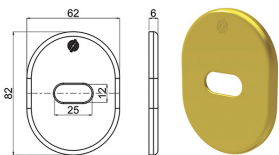

ROSETTE SECUREMME 4752 TONDE FORO MANIGLIA/POMOLO

Rosette tonde d.mm.55. In dotazione inserto a molla ambidestra, per maniglie con collo d.mm.16 e quadro mm.8.

P.Cat.	Codice	Descrizione	U.M.	Conf.	Listino
921	862824	ROSETTE SECU D55 C/MOLLA 4752 OTTON	KIT	1	
921	862825	ROSETTE SECU D55 C/MOLLA 4752 BRONZ	KIT	1	
921	862826	ROSETTE SECU D55 C/MOLLA 4752 CR/SA	KIT	1	

POMOLI SECUREMME 5050 FORO 10 PER LIM.SCORREVOLE

Pomolo per limitatore a scorrimento. FORO mm.10. Da abbinare a rosette ns.cod.862838-39-40.

P.Cat.	Codice	Descrizione	U.M.	Conf.	Listino
921	862831	POMOLI LIM.SCORREVOLE F.10 OTTONE	PZ	1	
921	862832	POMOLI LIM.SCORREVOLE F.10 BRONZO	PZ	1	
921	862833	POMOLI LIM.SCORREVOLE F.10 CR/SAT	PZ	1	

ROSETTE SECUREMME 4304 PER LIMITATORE SCORREVOLE

Rosette dimensioni mm.62x82. Asola mm.25x12. Da abbinare a pomoli ns.cod.862831-32-33.

P.Cat.	Codice	Descrizione	U.M.	Conf.	Listino
921	862838	ROSETTE LIM.SCORREVOLE 62X82 OTTONE	PZ	1	
921	862839	ROSETTE LIM.SCORREVOLE 62X82 BRONZO	PZ	1	
921	862840	ROSETTE LIM.SCORREVOLE 62X82 CR/SAT	PZ	1	