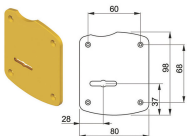

BOCCHETTA SINISTRA

BOCCHETTE ASIMMETRICHE DISEC A1608 F.C/SAG

Foro cilindro sagomato.

P.Cat.	Codice	Descrizione	U.M.	Conf.	Listino
760	843180	BOCCHETTE DISEC ASI C/S 1608 ORO SX	PZ	1	
760	843177	BOCCHETTE DISEC ASI C/S 1608 ORO DX	PZ	1	
760	843181	BOCCHETTE DISEC ASI C/S 1608 BRO SX	PZ	1	
760	843178	BOCCHETTE DISEC ASI C/S 1608 BRO DX	PZ	1	
760	843182	BOCCHETTE DISEC ASI C/S 1608 ARG SX	PZ	1	
760	843179	BOCCHETTE DISEC ASI C/S 1608 ARG DX	PZ	1	

BOCCHETTA SINISTRA

BOCCHETTE ASIMMETRICHE DISEC A1964 F.DOPPIA MAPPA

Foro doppia mappa.

P.Cat.	Codice	Descrizione	U.M.	Conf.	Listino
761	843184	BOCCHETTE DISEC ASI DM 1964 OTT SX	PZ	1	
761	843187	BOCCHETTE DISEC ASI DM 1964 OTT DX	PZ	1	
761	843185	BOCCHETTE DISEC ASI DM 1964 BRO SX	PZ	1	
761	843188	BOCCHETTE DISEC ASI DM 1964 BRO DX	PZ	1	
761	843186	BOCCHETTE DISEC ASI DM 1964 CRO SX	PZ	1	
761	843189	BOCCHETTE DISEC ASI DM 1964 CRO DX	PZ	1	

BOCCHETTE DISEC KT036 F.C/SAG

Foro cilindro sagomato.

P.Cat.	Codice	Descrizione	U.M.	Conf.	Listino
761	843224	BOCCHETTE DISEC C/SAG KT036 ORO	PZ	1	
761	843225	BOCCHETTE DISEC C/SAG KT036 BRONZO	PZ	1	
761	843226	BOCCHETTE DISEC C/SAG KT036 ARGENTO	PZ	1	