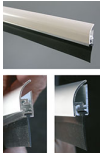

PARASPIFFERI IN ALLUMINIO COMAX GUARNIZIONE GOMMA

In alluminio: colore marrone e/o bianco. Guarnizione gomma nera. Regolabile. Tappi e viti fissaggio in dotazione.

P.Cat.	Codice	Descrizione	U.M.	Conf.	Listino
537	701100	PARASPIFFERI ALL. MARRONE+GOMMA 100	PZ	15	
537	701102	PARASPIFFERI ALL. MARRONE+GOMMA 120	PZ	15	
537	701104	PARASPIFFERI ALL. BIANCO +GOMMA 100	PZ	15	
537	701106	PARASPIFFERI ALL. BIANCO +GOMMA 120	PZ	15