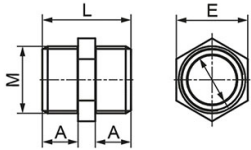

RACCORDI FILETTATI ACCIAIO ZINCATO M-F 241

RIDUZIONI con vite MASCHIO-FEMMINA. Adatti per la congiunzione di 2 tubazioni.

P.Cat.	Codice	Descrizione	U.M.	Conf.	Listino
587	800322	RACC.RIDUZ.VITE MF ZN 1/2X1/8 241	PZ	10	
587	800320	RACC.RIDUZ.VITE MF ZN 1/2X1/4 241	PZ	10	
587	800324	RACC.RIDUZ.VITE MF ZN 1/2X3/8 241	PZ	10	
587	800328	RACC.RIDUZ.VITE MF ZN 3/4X1/4 241	PZ	10	
587	800326	RACC.RIDUZ.VITE MF ZN 3/4X1/2 241	PZ	10	
587	800332	RACC.RIDUZ.VITE MF ZN 1X1/4 241	PZ	5	
587	800330	RACC.RIDUZ.VITE MF ZN 1X1/2 241	PZ	5	
587	800334	RACC.RIDUZ.VITE MF ZN 1X3/4 241	PZ	5	
587	800336	RACC.RIDUZ.VITE MF ZN 1.1/4X1/2 241	PZ	5	

RACCORDI FILETTATI ACCIAIO ZINCATO M-M 245

RIDUZIONI con vite MASCHIO-MASCHIO. Adatti per la congiunzione di 2 tubazioni.

P.Cat.	Codice	Descrizione	U.M.	Conf.	Listino
587	800348	RACC.RIDUZ.VITE MM ZN 3/8X1/4 245	PZ	10	
587	800340	RACC.RIDUZ.VITE MM ZN 1/2X1/4 245	PZ	10	
587	800342	RACC.RIDUZ.VITE MM ZN 1/2X3/8 245	PZ	10	
587	800346	RACC.RIDUZ.VITE MM ZN 3/4X1/4 245	PZ	10	
587	800344	RACC.RIDUZ.VITE MM ZN 3/4X1/2 245	PZ	10	
587	800350	RACC.RIDUZ.VITE MM ZN 1X1/4 245	PZ	5	
587	800352	RACC.RIDUZ.VITE MM ZN 1X3/4 245	PZ	5	

RACCORDI FILETTATI ACCIAIO ZINCATO F-F 268

MANICOTTI FEMMINA-FEMMINA. Permettono l'unione di 2 tubazioni.

P.Cat.	Codice	Descrizione	U.M.	Conf.	Listino
587	800362	MANICOTTI NORMALI ZN 1/4 268	PZ	10	
587	800366	MANICOTTI NORMALI ZN 3/8 268	PZ	10	
587	800360	MANICOTTI NORMALI ZN 1/2 268	PZ	10	
587	800364	MANICOTTI NORMALI ZN 3/4 268	PZ	5	
587	800368	MANICOTTI NORMALI ZN 1 268	PZ	5	

RACCORDI FILETTATI ACCIAIO ZINCATO M-M 280

VITE DOPPIA MASCHIO-MASCHIO. Per la congiunzione di 2 tubazioni.

P.Cat.	Codice	Descrizione	U.M.	Conf.	Listino
587	800372	RACC.VITE DOPPIA ZINCATA 1/4 280	PZ	10	
587	800376	RACC.VITE DOPPIA ZINCATA 3/8 280	PZ	10	
587	800370	RACC.VITE DOPPIA ZINCATA 1/2 280	PZ	10	
587	800374	RACC.VITE DOPPIA ZINCATA 3/4 280	PZ	10	
587	800378	RACC.VITE DOPPIA ZINCATA 1 280	PZ	5	