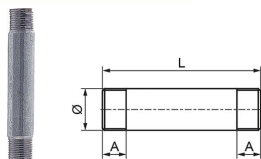

RACCORDI FILETTATI ACCIAIO ZINCATO M-M 280

VITE DOPPIA MASCHIO-MASCHIO. Per la congiunzione di 2 tubazioni.

P.Cat.	Codice	Descrizione	U.M.	Conf.	Listino
587	800372	RACC.VITE DOPPIA ZINCATA 1/4 280	PZ	10	
587	800376	RACC.VITE DOPPIA ZINCATA 3/8 280	PZ	10	
587	800370	RACC.VITE DOPPIA ZINCATA 1/2 280	PZ	10	
587	800374	RACC.VITE DOPPIA ZINCATA 3/4 280	PZ	10	
587	800378	RACC.VITE DOPPIA ZINCATA 1 280	PZ	5	

RACCORDI FILETTATI ACCIAIO ZINCATO M 292

TAPPI MASCHIO esagonali. Permettono la chiusura di una tubazione.

P.Cat.	Codice	Descrizione	U.M.	Conf.	Listino
587	800392	RACC.TAPPO MASCHIO ZINC. 1/4 292	PZ	10	
587	800396	RACC.TAPPO MASCHIO ZINC. 3/8 292	PZ	10	
587	800390	RACC.TAPPO MASCHIO ZINC. 1/2 292	PZ	10	
587	800394	RACC.TAPPO MASCHIO ZINC. 3/4 292	PZ	10	
587	800398	RACC.TAPPO MASCHIO ZINC. 1 292	PZ	5	

RACCORDI FILETTATI ACCIAIO ZINCATO F 300

TAPPI FEMMINA esagonali. Permettono la chiusura di una tubazione.

P.Cat.	Codice	Descrizione	U.M.	Conf.	Listino
588	800412	RACC.TAPPO FEMMINA ZINC. 1/4 300	PZ	10	
588	800416	RACC.TAPPO FEMMINA ZINC. 3/8 300	PZ	10	
588	800410	RACC.TAPPO FEMMINA ZINC. 1/2 300	PZ	10	
588	800414	RACC.TAPPO FEMMINA ZINC. 3/4 300	PZ	10	
588	800418	RACC.TAPPO FEMMINA ZINC. 1 300	PZ	5	

RACCORDI FILETTATI ACCIAIO ZINCATO M-F 529

MANICOTTI PROLUNGA MASCHIO-FEMMINA. Adatti per la congiunzione di 2 tubazioni.

P.Cat.	Codice	Descrizione	U.M.	Conf.	Listino
588	800424	RACC.MANICOTTO MF ZINC. 1/2X10 529	PZ	10	
588	800426	RACC.MANICOTTO MF ZINC. 1/2X15 529	PZ	10	
588	800428	RACC.MANICOTTO MF ZINC. 1/2X20 529	PZ	10	
588	800430	RACC.MANICOTTO MF ZINC. 1/2X30 529	PZ	10	
588	800432	RACC.MANICOTTO MF ZINC. 1/2X40 529	PZ	5	
588	800434	RACC.MANICOTTO MF ZINC. 1/2X50 529	PZ	5	