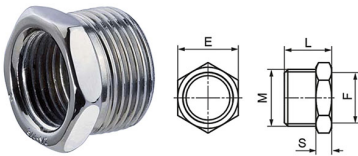

RACCORDI FILETTATI ACCIAIO ZINCATO F-F 240

RIDUZIONI con vite FEMMINA-FEMMINA. Adatti per la congiunzione di 2 tubazioni.

P.Cat.	Codice	Descrizione	U.M.	Conf.	Listino
587	800308	RACC.RIDUZ. FF ZINC. 3/8X1/4 240	PZ	10	
587	800300	RACC.RIDUZ. FF ZINC. 1/2X1/4 240	PZ	10	
587	800302	RACC.RIDUZ. FF ZINC. 1/2X3/8 240	PZ	10	
587	800306	RACC.RIDUZ. FF ZINC. 3/4X1/4 240	PZ	10	
587	800304	RACC.RIDUZ. FF ZINC. 3/4X1/2 240	PZ	10	

RACCORDI FILETTATI ACCIAIO ZINCATO M-F 241

RIDUZIONI con vite MASCHIO-FEMMINA. Adatti per la congiunzione di 2 tubazioni.

P.Cat.	Codice	Descrizione	U.M.	Conf.	Listino
587	800322	RACC.RIDUZ.VITE MF ZN 1/2X1/8 241	PZ	10	
587	800320	RACC.RIDUZ.VITE MF ZN 1/2X1/4 241	PZ	10	
587	800324	RACC.RIDUZ.VITE MF ZN 1/2X3/8 241	PZ	10	
587	800328	RACC.RIDUZ.VITE MF ZN 3/4X1/4 241	PZ	10	
587	800326	RACC.RIDUZ.VITE MF ZN 3/4X1/2 241	PZ	10	
587	800332	RACC.RIDUZ.VITE MF ZN 1X1/4 241	PZ	5	
587	800330	RACC.RIDUZ.VITE MF ZN 1X1/2 241	PZ	5	
587	800334	RACC.RIDUZ.VITE MF ZN 1X3/4 241	PZ	5	
587	800336	RACC.RIDUZ.VITE MF ZN 1.1/4X1/2 241	PZ	5	

RACCORDI FILETTATI ACCIAIO ZINCATO M-M 245

RIDUZIONI con vite MASCHIO-MASCHIO. Adatti per la congiunzione di 2 tubazioni.

P.Cat.	Codice	Descrizione	U.M.	Conf.	Listino
587	800348	RACC.RIDUZ.VITE MM ZN 3/8X1/4 245	PZ	10	
587	800340	RACC.RIDUZ.VITE MM ZN 1/2X1/4 245	PZ	10	
587	800342	RACC.RIDUZ.VITE MM ZN 1/2X3/8 245	PZ	10	
587	800346	RACC.RIDUZ.VITE MM ZN 3/4X1/4 245	PZ	10	
587	800344	RACC.RIDUZ.VITE MM ZN 3/4X1/2 245	PZ	10	
587	800350	RACC.RIDUZ.VITE MM ZN 1X1/4 245	PZ	5	
587	800352	RACC.RIDUZ.VITE MM ZN 1X3/4 245	PZ	5	

RACCORDI FILETTATI ACCIAIO ZINCATO F-F 268

MANICOTTI FEMMINA-FEMMINA. Permettono l'unione di 2 tubazioni.

P.Cat.	Codice	Descrizione	U.M.	Conf.	Listino
587	800362	MANICOTTI NORMALI ZN 1/4 268	PZ	10	
587	800366	MANICOTTI NORMALI ZN 3/8 268	PZ	10	
587	800360	MANICOTTI NORMALI ZN 1/2 268	PZ	10	
587	800364	MANICOTTI NORMALI ZN 3/4 268	PZ	5	
587	800368	MANICOTTI NORMALI ZN 1 268	PZ	5	