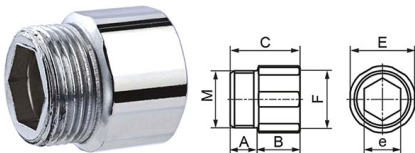

RACCORDI FILETTATI ACCIAIO ZINCATO M-M 280

VITE DOPPIA MASCHIO-MASCHIO. Per la congiunzione di 2 tubazioni.

P.Cat.	Codice	Descrizione	U.M.	Conf.	Listino
587	800372	RACC.VITE DOPPIA ZINCATA 1/4 280	PZ	10	
587	800376	RACC.VITE DOPPIA ZINCATA 3/8 280	PZ	10	
587	800370	RACC.VITE DOPPIA ZINCATA 1/2 280	PZ	10	
587	800374	RACC.VITE DOPPIA ZINCATA 3/4 280	PZ	10	
587	800378	RACC.VITE DOPPIA ZINCATA 1 280	PZ	5	

RACCORDI FILETTATI ACCIAIO ZINCATO M 292

TAPPI MASCHIO esagonali. Permettono la chiusura di una tubazione.

P.Cat.	Codice	Descrizione	U.M.	Conf.	Listino
587	800392	RACC.TAPPO MASCHIO ZINC. 1/4 292	PZ	10	
587	800396	RACC.TAPPO MASCHIO ZINC. 3/8 292	PZ	10	
587	800390	RACC.TAPPO MASCHIO ZINC. 1/2 292	PZ	10	
587	800394	RACC.TAPPO MASCHIO ZINC. 3/4 292	PZ	10	
587	800398	RACC.TAPPO MASCHIO ZINC. 1 292	PZ	5	

RACCORDI FILETTATI ACCIAIO ZINCATO F 300

TAPPI FEMMINA esagonali. Permettono la chiusura di una tubazione.

P.Cat.	Codice	Descrizione	U.M.	Conf.	Listino
588	800412	RACC.TAPPO FEMMINA ZINC. 1/4 300	PZ	10	
588	800416	RACC.TAPPO FEMMINA ZINC. 3/8 300	PZ	10	
588	800410	RACC.TAPPO FEMMINA ZINC. 1/2 300	PZ	10	
588	800414	RACC.TAPPO FEMMINA ZINC. 3/4 300	PZ	10	
588	800418	RACC.TAPPO FEMMINA ZINC. 1 300	PZ	5	

RACCORDI FILETTATI ACCIAIO ZINCATO M-F 529

MANICOTTI PROLUNGA MASCHIO-FEMMINA. Adatti per la congiunzione di 2 tubazioni.

P.Cat.	Codice	Descrizione	U.M.	Conf.	Listino
588	800424	RACC.MANICOTTO MF ZINC. 1/2X10 529	PZ	10	
588	800426	RACC.MANICOTTO MF ZINC. 1/2X15 529	PZ	10	
588	800428	RACC.MANICOTTO MF ZINC. 1/2X20 529	PZ	10	
588	800430	RACC.MANICOTTO MF ZINC. 1/2X30 529	PZ	10	
588	800432	RACC.MANICOTTO MF ZINC. 1/2X40 529	PZ	5	
588	800434	RACC.MANICOTTO MF ZINC. 1/2X50 529	PZ	5	