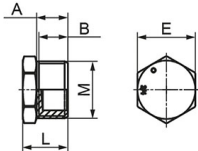

RACCORDI FILETTATI ACCIAIO ZINCATO M-M 245

RIDUZIONI con vite MASCHIO-MASCHIO. Adatti per la congiunzione di 2 tubazioni.

P.Cat.	Codice	Descrizione	U.M.	Conf.	Listino
587	800348	RACC.RIDUZ.VITE MM ZN 3/8X1/4 245	PZ	10	
587	800340	RACC.RIDUZ.VITE MM ZN 1/2X1/4 245	PZ	10	
587	800342	RACC.RIDUZ.VITE MM ZN 1/2X3/8 245	PZ	10	
587	800346	RACC.RIDUZ.VITE MM ZN 3/4X1/4 245	PZ	10	
587	800344	RACC.RIDUZ.VITE MM ZN 3/4X1/2 245	PZ	10	
587	800350	RACC.RIDUZ.VITE MM ZN 1X1/4 245	PZ	5	
587	800352	RACC.RIDUZ.VITE MM ZN 1X3/4 245	PZ	5	

RACCORDI FILETTATI ACCIAIO ZINCATO F-F 268

MANICOTTI FEMMINA-FEMMINA. Permettono l'unione di 2 tubazioni.

P.Cat.	Codice	Descrizione	U.M.	Conf.	Listino
587	800362	MANICOTTI NORMALI ZN 1/4 268	PZ	10	
587	800366	MANICOTTI NORMALI ZN 3/8 268	PZ	10	
587	800360	MANICOTTI NORMALI ZN 1/2 268	PZ	10	
587	800364	MANICOTTI NORMALI ZN 3/4 268	PZ	5	
587	800368	MANICOTTI NORMALI ZN 1 268	PZ	5	

RACCORDI FILETTATI ACCIAIO ZINCATO M-M 280

VITE DOPPIA MASCHIO-MASCHIO. Per la congiunzione di 2 tubazioni.

P.Cat.	Codice	Descrizione	U.M.	Conf.	Listino
587	800372	RACC.VITE DOPPIA ZINCATA 1/4 280	PZ	10	
587	800376	RACC.VITE DOPPIA ZINCATA 3/8 280	PZ	10	
587	800370	RACC.VITE DOPPIA ZINCATA 1/2 280	PZ	10	
587	800374	RACC.VITE DOPPIA ZINCATA 3/4 280	PZ	10	
587	800378	RACC.VITE DOPPIA ZINCATA 1 280	PZ	5	

RACCORDI FILETTATI ACCIAIO ZINCATO M 292

TAPPI MASCHIO esagonali. Permettono la chiusura di una tubazione.

P.Cat.	Codice	Descrizione	U.M.	Conf.	Listino
587	800392	RACC.TAPPO MASCHIO ZINC. 1/4 292	PZ	10	
587	800396	RACC.TAPPO MASCHIO ZINC. 3/8 292	PZ	10	
587	800390	RACC.TAPPO MASCHIO ZINC. 1/2 292	PZ	10	
587	800394	RACC.TAPPO MASCHIO ZINC. 3/4 292	PZ	10	
587	800398	RACC.TAPPO MASCHIO ZINC. 1 292	PZ	5	