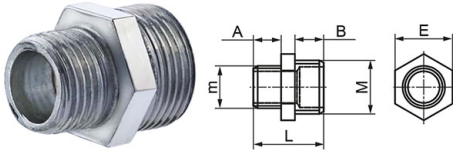

RACCORDI FILETTATI ACCIAIO ZINCATO F-F 240

RIDUZIONI con vite FEMMINA-FEMMINA. Adatti per la congiunzione di 2 tubazioni.

P.Cat.	Codice	Descrizione	U.M.	Conf.	Listino
587	800308	RACC.RIDUZ. FF ZINC. 3/8X1/4 240	PZ	10	
587	800300	RACC.RIDUZ. FF ZINC. 1/2X1/4 240	PZ	10	
587	800302	RACC.RIDUZ. FF ZINC. 1/2X3/8 240	PZ	10	
587	800306	RACC.RIDUZ. FF ZINC. 3/4X1/4 240	PZ	10	
587	800304	RACC.RIDUZ. FF ZINC. 3/4X1/2 240	PZ	10	

RACCORDI FILETTATI ACCIAIO ZINCATO M-F 241

RIDUZIONI con vite MASCHIO-FEMMINA. Adatti per la congiunzione di 2 tubazioni.

P.Cat.	Codice	Descrizione	U.M.	Conf.	Listino
587	800322	RACC.RIDUZ.VITE MF ZN 1/2X1/8 241	PZ	10	
587	800320	RACC.RIDUZ.VITE MF ZN 1/2X1/4 241	PZ	10	
587	800324	RACC.RIDUZ.VITE MF ZN 1/2X3/8 241	PZ	10	
587	800328	RACC.RIDUZ.VITE MF ZN 3/4X1/4 241	PZ	10	
587	800326	RACC.RIDUZ.VITE MF ZN 3/4X1/2 241	PZ	10	
587	800332	RACC.RIDUZ.VITE MF ZN 1X1/4 241	PZ	5	
587	800330	RACC.RIDUZ.VITE MF ZN 1X1/2 241	PZ	5	
587	800334	RACC.RIDUZ.VITE MF ZN 1X3/4 241	PZ	5	
587	800336	RACC.RIDUZ.VITE MF ZN 1.1/4X1/2 241	PZ	5	

RACCORDI FILETTATI ACCIAIO ZINCATO M-M 245

RIDUZIONI con vite MASCHIO-MASCHIO. Adatti per la congiunzione di 2 tubazioni.

P.Cat.	Codice	Descrizione	U.M.	Conf.	Listino
587	800348	RACC.RIDUZ.VITE MM ZN 3/8X1/4 245	PZ	10	
587	800340	RACC.RIDUZ.VITE MM ZN 1/2X1/4 245	PZ	10	
587	800342	RACC.RIDUZ.VITE MM ZN 1/2X3/8 245	PZ	10	
587	800346	RACC.RIDUZ.VITE MM ZN 3/4X1/4 245	PZ	10	
587	800344	RACC.RIDUZ.VITE MM ZN 3/4X1/2 245	PZ	10	
587	800350	RACC.RIDUZ.VITE MM ZN 1X1/4 245	PZ	5	
587	800352	RACC.RIDUZ.VITE MM ZN 1X3/4 245	PZ	5	

RACCORDI FILETTATI ACCIAIO ZINCATO F-F 268

MANICOTTI FEMMINA-FEMMINA. Permettono l'unione di 2 tubazioni.

P.Cat.	Codice	Descrizione	U.M.	Conf.	Listino
587	800362	MANICOTTI NORMALI ZN 1/4 268	PZ	10	
587	800366	MANICOTTI NORMALI ZN 3/8 268	PZ	10	
587	800360	MANICOTTI NORMALI ZN 1/2 268	PZ	10	
587	800364	MANICOTTI NORMALI ZN 3/4 268	PZ	5	
587	800368	MANICOTTI NORMALI ZN 1 268	PZ	5	