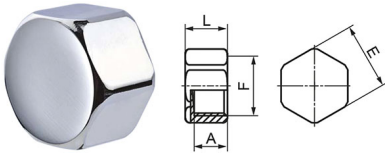

RACCORDI FILETTATI ACCIAIO ZINCATO F-F 268

MANICOTTI FEMMINA-FEMMINA. Permettono l'unione di 2 tubazioni.

P.Cat.	Codice	Descrizione	U.M.	Conf.	Listino
587	800362	MANICOTTI NORMALI ZN 1/4 268	PZ	10	
587	800366	MANICOTTI NORMALI ZN 3/8 268	PZ	10	
587	800360	MANICOTTI NORMALI ZN 1/2 268	PZ	10	
587	800364	MANICOTTI NORMALI ZN 3/4 268	PZ	5	
587	800368	MANICOTTI NORMALI ZN 1 268	PZ	5	

RACCORDI FILETTATI ACCIAIO ZINCATO M-M 280

VITE DOPPIA MASCHIO-MASCHIO. Per la congiunzione di 2 tubazioni.

P.Cat.	Codice	Descrizione	U.M.	Conf.	Listino
587	800372	RACC.VITE DOPPIA ZINCATA 1/4 280	PZ	10	
587	800376	RACC.VITE DOPPIA ZINCATA 3/8 280	PZ	10	
587	800370	RACC.VITE DOPPIA ZINCATA 1/2 280	PZ	10	
587	800374	RACC.VITE DOPPIA ZINCATA 3/4 280	PZ	10	
587	800378	RACC.VITE DOPPIA ZINCATA 1 280	PZ	5	

RACCORDI FILETTATI ACCIAIO ZINCATO M 292

TAPPI MASCHIO esagonali. Permettono la chiusura di una tubazione.

P.Cat.	Codice	Descrizione	U.M.	Conf.	Listino
587	800392	RACC.TAPPO MASCHIO ZINC. 1/4 292	PZ	10	
587	800396	RACC.TAPPO MASCHIO ZINC. 3/8 292	PZ	10	
587	800390	RACC.TAPPO MASCHIO ZINC. 1/2 292	PZ	10	
587	800394	RACC.TAPPO MASCHIO ZINC. 3/4 292	PZ	10	
587	800398	RACC.TAPPO MASCHIO ZINC. 1 292	PZ	5	

RACCORDI FILETTATI ACCIAIO ZINCATO F 300

TAPPI FEMMINA esagonali. Permettono la chiusura di una tubazione.

P.Cat.	Codice	Descrizione	U.M.	Conf.	Listino
588	800412	RACC.TAPPO FEMMINA ZINC. 1/4 300	PZ	10	
588	800416	RACC.TAPPO FEMMINA ZINC. 3/8 300	PZ	10	
588	800410	RACC.TAPPO FEMMINA ZINC. 1/2 300	PZ	10	
588	800414	RACC.TAPPO FEMMINA ZINC. 3/4 300	PZ	10	
588	800418	RACC.TAPPO FEMMINA ZINC. 1 300	PZ	5	