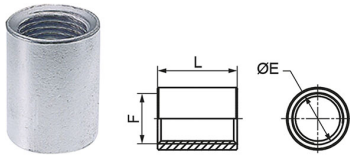

RACCORDI FILETTATI ACCIAIO ZINCATO F-F 240

RIDUZIONI con vite FEMMINA-FEMMINA. Adatti per la congiunzione di 2 tubazioni.

P.Cat.	Codice	Descrizione	U.M.	Conf.	Listino
587	800308	RACC.RIDUZ. FF ZINC. 3/8X1/4 240	PZ	10	
587	800300	RACC.RIDUZ. FF ZINC. 1/2X1/4 240	PZ	10	
587	800302	RACC.RIDUZ. FF ZINC. 1/2X3/8 240	PZ	10	
587	800306	RACC.RIDUZ. FF ZINC. 3/4X1/4 240	PZ	10	
587	800304	RACC.RIDUZ. FF ZINC. 3/4X1/2 240	PZ	10	

RACCORDI FILETTATI ACCIAIO ZINCATO M-F 241

RIDUZIONI con vite MASCHIO-FEMMINA. Adatti per la congiunzione di 2 tubazioni.

P.Cat.	Codice	Descrizione	U.M.	Conf.	Listino
587	800322	RACC.RIDUZ.VITE MF ZN 1/2X1/8 241	PZ	10	
587	800320	RACC.RIDUZ.VITE MF ZN 1/2X1/4 241	PZ	10	
587	800324	RACC.RIDUZ.VITE MF ZN 1/2X3/8 241	PZ	10	
587	800328	RACC.RIDUZ.VITE MF ZN 3/4X1/4 241	PZ	10	
587	800326	RACC.RIDUZ.VITE MF ZN 3/4X1/2 241	PZ	10	
587	800332	RACC.RIDUZ.VITE MF ZN 1X1/4 241	PZ	5	
587	800330	RACC.RIDUZ.VITE MF ZN 1X1/2 241	PZ	5	
587	800334	RACC.RIDUZ.VITE MF ZN 1X3/4 241	PZ	5	
587	800336	RACC.RIDUZ.VITE MF ZN 1.1/4X1/2 241	PZ	5	

RACCORDI FILETTATI ACCIAIO ZINCATO M-M 245

RIDUZIONI con vite MASCHIO-MASCHIO. Adatti per la congiunzione di 2 tubazioni.

P.Cat.	Codice	Descrizione	U.M.	Conf.	Listino
587	800348	RACC.RIDUZ.VITE MM ZN 3/8X1/4 245	PZ	10	
587	800340	RACC.RIDUZ.VITE MM ZN 1/2X1/4 245	PZ	10	
587	800342	RACC.RIDUZ.VITE MM ZN 1/2X3/8 245	PZ	10	
587	800346	RACC.RIDUZ.VITE MM ZN 3/4X1/4 245	PZ	10	
587	800344	RACC.RIDUZ.VITE MM ZN 3/4X1/2 245	PZ	10	
587	800350	RACC.RIDUZ.VITE MM ZN 1X1/4 245	PZ	5	
587	800352	RACC.RIDUZ.VITE MM ZN 1X3/4 245	PZ	5	

RACCORDI FILETTATI ACCIAIO ZINCATO F-F 268

MANICOTTI FEMMINA-FEMMINA. Permettono l'unione di 2 tubazioni.

P.Cat.	Codice	Descrizione	U.M.	Conf.	Listino
587	800362	MANICOTTI NORMALI ZN 1/4 268	PZ	10	
587	800366	MANICOTTI NORMALI ZN 3/8 268	PZ	10	
587	800360	MANICOTTI NORMALI ZN 1/2 268	PZ	10	
587	800364	MANICOTTI NORMALI ZN 3/4 268	PZ	5	
587	800368	MANICOTTI NORMALI ZN 1 268	PZ	5	