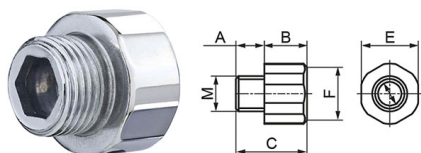

RACCORDI FILETTATI ACCIAIO ZINCATO F 300

TAPPI FEMMINA esagonali. Permettono la chiusura di una tubazione.

P.Cat.	Codice	Descrizione	U.M.	Conf.	Listino
588	800412	RACC.TAPPO FEMMINA ZINC. 1/4 300	PZ	10	
588	800416	RACC.TAPPO FEMMINA ZINC. 3/8 300	PZ	10	
588	800410	RACC.TAPPO FEMMINA ZINC. 1/2 300	PZ	10	
588	800414	RACC.TAPPO FEMMINA ZINC. 3/4 300	PZ	10	
588	800418	RACC.TAPPO FEMMINA ZINC. 1 300	PZ	5	

RACCORDI FILETTATI ACCIAIO ZINCATO M-F 529

MANICOTTI PROLUNGA MASCHIO-FEMMINA. Adatti per la congiunzione di 2 tubazioni.

P.Cat.	Codice	Descrizione	U.M.	Conf.	Listino
588	800424	RACC.MANICOTTO MF ZINC. 1/2X10 529	PZ	10	
588	800426	RACC.MANICOTTO MF ZINC. 1/2X15 529	PZ	10	
588	800428	RACC.MANICOTTO MF ZINC. 1/2X20 529	PZ	10	
588	800430	RACC.MANICOTTO MF ZINC. 1/2X30 529	PZ	10	
588	800432	RACC.MANICOTTO MF ZINC. 1/2X40 529	PZ	5	
588	800434	RACC.MANICOTTO MF ZINC. 1/2X50 529	PZ	5	

RACCORDI FILETTATI ACCIAIO ZINCATO 630

VITI DI PROLUNGAMENTO. Permettono l'unione ed il prolungamento di 2 tubazioni.

P.Cat.	Codice	Descrizione	U.M.	Conf.	Listino
588	800436	VITI PROLUNGAMENTO ZN 1/2X80 630	PZ	20	
588	800438	VITI PROLUNGAMENTO ZN 1/2X100 630	PZ	20	
588	800440	VITI PROLUNGAMENTO ZN 1/2X150 630	PZ	20	
588	800442	VITI PROLUNGAMENTO ZN 1/2X250 630	PZ	20	
588	800444	VITI PROLUNGAMENTO ZN 1/2X300 630	PZ	20	
588	800446	VITI PROLUNGAMENTO ZN 3/4X80 630	PZ	20	
588	800448	VITI PROLUNGAMENTO ZN 3/4X100 630	PZ	20	
588	800450	VITI PROLUNGAMENTO ZN 3/4X150 630	PZ	20	
588	800452	VITI PROLUNGAMENTO ZN 3/4X200 630	PZ	10	
588	800454	VITI PROLUNGAMENTO ZN 3/4X300 630	PZ	10	
588	800456	VITI PROLUNGAMENTO ZN 1X80 630	PZ	20	
588	800458	VITI PROLUNGAMENTO ZN 1X100 630	PZ	20	
588	800460	VITI PROLUNGAMENTO ZN 1X150 630	PZ	20	
588	800462	VITI PROLUNGAMENTO ZN 1X200 630	PZ	10	
588	800464	VITI PROLUNGAMENTO ZN 1X300 630	PZ	10	