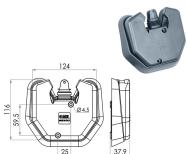

SERRATURE BIDONI IMMONDIZIA GANCIO SMALL

Gancio piccolo per bidoni immondizia. Da abbinare a cupola piccola ns.cod.844402, 844405, 844426.

P.Cat.	Codice	Descrizione	U.M.	Conf.	Listino
N015	844440	SERR.OMR BIDO GANCIO SMALL	PZ	10	

SERRATURE BIDONI IMMONDIZIA CUPOLA BIG CHIAVE

Cupola grande per serrature bidoni immondizia. Versione con chiave cifrata. In dotazione 2 chiavi (grezzo ns.cod.844146). Da abbinare a gancio grande ns.cod.844462.

P.Cat.	Codice	Descrizione	U.M.	Conf.	Listino
N015	844453	SERR.OMR BIDO CUPOLA CH. 2002 BIG	PZ	10	

SERRATURE BIDONI IMMONDIZIA GANCIO BIG

Gancio grande per bidoni immondizia. Da abbinare a cupola grande ns.cod.844453.

P.Cat.	Codice	Descrizione	U.M.	Conf.	Listino
N015	844462	SERR.OMR BIDO GANCIO BIG	PZ	10	

SERRATURE BIDONI IMMONDIZIA CORPO INFERIORE

Corpo inferiore di aggancio per serrature bidoni immondizia. Adatto sia per serrature piccole che grandi.