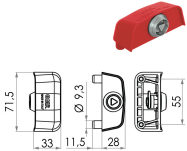

SERRATURE BIDONI IMMONDIZIA CUPOLA SMALL CHIAVE

Cupola piccola per serrature bidoni immondizia. Versione con chiave cifrata. In dotazione 2 chiavi (grezzo ns.cod.844146). Da abbinare a gancio piccolo ns.cod.844440.

P.Cat.	Codice	Descrizione	U.M.	Conf.	Listino
N015	844402	SERR.OMR BIDO CUPOLA SMALL CH. 2002	PZ	10	
N015	844405	SERR.OMR BIDO CUPOLA SMALL CH. 2005	PZ	10	

SERRATURE BIDONI IMMONDIZIA CUPOLA SMALL TRIANGOLO