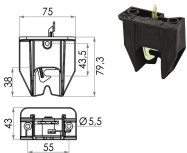

SERRATURE BIDONI IMMONDIZIA GANCIO SMALL

Gancio piccolo per bidoni immondizia. Da abbinare a cupola piccola ns.cod.844402, 844405, 844426.

P.Cat.	Codice	Descrizione	U.M.	Conf.	Listino
N015	844440	SERR.OMR BIDO GANCIO SMALL	PZ	10