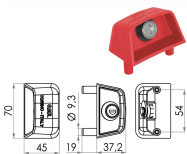

Cupola piccola per serrature bidoni immondizia. Versione con chiave impronta TRIANGOLO. Senza chiavi in dotazione. Chiave ns.cod.844153. Da abbinare a gancio piccolo ns.cod.844440.

P.Cat.	Codice	Descrizione	U.M.	Conf.	Listino
N015	844426	SERR.OMR BIDO CUPOLA SMALL CH. TRIA	PZ	10	

SERRATURE BIDONI IMMONDIZIA GANCIO SMALL

Gancio piccolo per bidoni immondizia. Da abbinare a cupola piccola ns.cod.844402, 844405, 844426.

P.Cat.	Codice	Descrizione	U.M.	Conf.	Listino
N015	844440	SERR.OMR BIDO GANCIO SMALL	PZ	10	