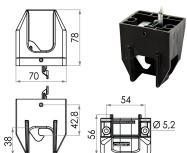

SERRATURE BIDONI IMMONDIZIA GANCIO BIG

Gancio grande per bidoni immondizia. Da abbinare a cupola grande ns.cod.844453.

P.Cat.	Codice	Descrizione	U.M.	Conf.	Listino
N015	844462	SERR.OMR BIDO GANCIO BIG	PZ	10