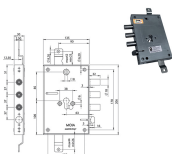

SERRATURE MOIA 664/370DFB REVERSIBILE

Serratura reversibile triplice AD INGRANAGGI per porte blindate. 2 mandate e scrocco reversibile. Per cilindro europeo. Con trappola anti-effrazione. Cilindro, mostrine e aste non compresi. Serie AD, M. Defender interasse mm.38 viti M6. COMPATIBILE ATRA/DIERRE MOTTURA.

P.Cat.	Codice	Descrizione	U.M.	Conf.	Listino
815	843592	SERR.MOIA IN CI 3+S E63 664/370DFB	PZ	1