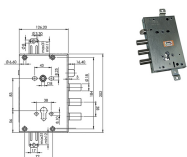

SERRATURE MOIA RCI664/380RFB REVERSIBILE

Serratura reversibile triplice AD INGRANAGGI per porte blindate. 2 mandate e scrocco reversibile. Per cilindro europeo. Con trappola anti-effrazione. Cilindro, mostrine e aste non compresi. Serie CI. Defender interasse mm.38 viti M6. COMPATIBILE CISA.

P.Cat.	Codice	Descrizione	U.M.	Conf.	Listino
819	843757	SERR.MOIA CI S3E63 RCI664/380RFB	PZ	1