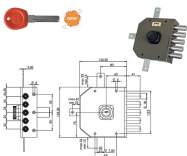

SERRATURE MOIA JA425

Serratura con cilindro tondo MOIA d.mm.30 L mm.50, con chiave punzonata, pomolo interno. Quintuplice. 4 mandate. Aste e deviatore non compresi. Cilindro a 11 perni attivi. In dotazione: 2 chiavi nere disattivabili con la chiave ONE/OFF e 5 chiavi arancio. Chiavi ricambio: arancio ns.cod.843973, nera ns.cod.843964. COMPATIBILE AUNO ANTONIOLI.

P.Cat.	Codice	Descrizione	U.M.	Conf.	Listino
826	843868	SERR.MOIA *A* CT QUINT 5 JA425DX	PZ	1	
826	843869	SERR.MOIA *A* CT QUINT 5 JA425SX	PZ	1