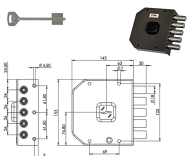

SERRATURE MOIA A411

Serratura doppia mappa ad applicare. Laterale. 4 mandate. Piastra antitrapano interna. Sistema anti decodifica della chiave. 3 chiavi. COMPATIBILE AUNO ANTONIOLI.

P.Cat.	Codice	Descrizione	U.M.	Conf.	Listino
823	843828	SERR.MOIA *A* DM LATER 5 A411DX	PZ	1	
823	843829	SERR.MOIA *A* DM LATER 5 A411SX	PZ	1