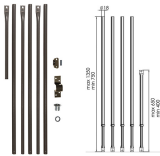

ASTE MOIA 100Q PER QUINTUPLICE

Aste marrone martellato, kit con accessori. Terminale rinforzato anti-taglio. Per serrature portoncino da applicare esterne serie M e A. Altezza min. mm.750, max. mm.1350.

P.Cat.	Codice	Descrizione	U.M.	Conf.	Listino
828	843968	ASTE MOIA X QUINTUP. *A* E *M* 100Q	KIT	1