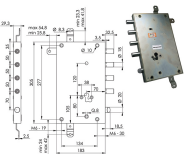

SERRATURE MOIA RSBLQ666/500RF REVERSIBILE

Serratura reversibile quintuplice AD INGRANAGGI per porte blindate. 4 mandate e scrocco reversibile. Per cilindro europeo. Cilindro, mostrine e aste non compresi. Serie M ricambio SB senza avanzamento manuale catenacci. Quadro superiore FISSO per pomolo. Defender interasse mm.38 viti M6. COMPATIBILE MOTTURA SERRABLINDA.

P.Cat.	Codice	Descrizione	U.M.	Conf.	Listino
817	843676	SERR.MOIA CI 4+S E70 QUINT RSBL*Q	PZ	1