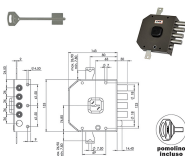

SERRATURE MOIA A414

Serratura doppia mappa ad applicare. Triplice. 4 mandate e scrocco reversibile. Piastra antitrapano interna. Sistema anti decodifica della chiave. 3 chiavi. Aste non comprese. COMPATIBILE AUNO ANTONIOLI.

P.Cat.	Codice	Descrizione	U.M.	Conf.	Listino
823	843834	SERR.MOIA DM TRIPL 4+S A414DX *A	PZ	1	
823	843835	SERR.MOIA DM TRIPL 4+S A414SX *A	PZ	1