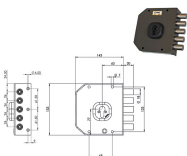

SERRATURE MOIA A451

Serratura laterale ad applicare. 2 mandate. Per cilindro europeo. Piastra antitrapano interna e blocco antieffrazione. Cilindro e mostrine non compresi. COMPATIBILE AUNO ANTONIOLI.

P.Cat.	Codice	Descrizione	U.M.	Conf.	Listino
824	843842	SERR.MOIA *A* CI LATER 5 A451DXB	PZ	1	
824	843843	SERR.MOIA *A* CI LATER 5 A451SXB	PZ	1