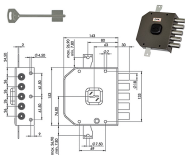

SERRATURE MOIA A413

Serratura doppia mappa ad applicare. Triplice. 4 mandate. Piastra antitrapano interna. Sistema anti decodifica della chiave. 3 chiavi. Aste non comprese. COMPATIBILE AUNO ANTONIOLI.

P.Cat.	Codice	Descrizione	U.M.	Conf.	Listino
823	843832	SERR.MOIA DM TRIPL 5 A413DX *A	PZ	1	
823	843833	SERR.MOIA DM TRIPL 5 A413SX *A	PZ	1