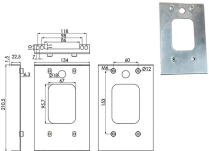

PIASTRE MOIA DMPI001 PER SERRATURE RMGA664/373RFB

Piastra con boccole filettate, da abbinare alla serratura RMGA664/373RFB (ns.cod.843721).

P.Cat.	Codice	Descrizione	U.M.	Conf.	Listino
818	843723	PIASTRE DMPI001 X SERR.MOIA RMGA664	PZ	1