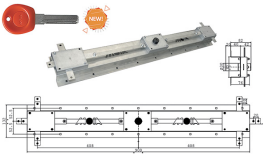

SERRATURE MOIA A FASCIA PER BASCULANTE J126

Serratura a fascia da applicare per porte basculanti. Con cilindro tondo MOIA d.mm.30L mm.50, chiave punzonata. 6 punti di chiusura. Aste verticali incluse. Cilindro a 11 perni attivi. In dotazione: 2 chiavi nere disattivabili con la chiave ONE/OFF e 5 chiavi arancio. Chiavi ricambio: arancio ns.cod.843973, nera ns.cod.843964.

P.Cat.	Codice	Descrizione	U.M.	Conf.	Listino
827	843986	SERR.MOIA H X BASCULA CM.90 *J126*	PZ	1	

CHIAVI MOIA SERIE J TESTA ARANCIO * AGGIUNTIVA

Duplicato aggiuntivo da ordinare assieme al relativo cilindro.

P.Cat.	Codice	Descrizione	U.M.	Conf.	Listino
827	843953	CHIAVI MOIA SERIE J *AGGIUNTIVA	PZ-	1