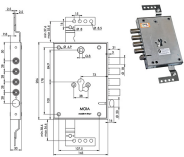

SERRATURE MOIA RPO664/281RFB REVERSIBILE

Serratura reversibile triplice AD INGRANAGGI per porte blindate. Scrocco reversibile. Per cilindro europeo. Doppia trappola antieffrazione. Cilindro, mostrine e aste non compresi. Defender interasse mm.38 viti M6. COMPATIBILE POTENT.

P.Cat.	Codice	Descrizione	U.M.	Conf.	Listino
817	843670	SERR.MOIA CI 4+S E73 RPO664/281RFB	PZ	1