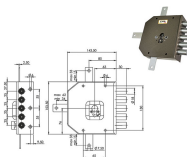

SERRATURE MOIA G455

Serratura quintuplice ad applicare. 2 mandate. Per cilindro europeo. Piastra antitrapano interna e blocco antieffrazione. Deviatore, cilindro, mostrine e aste non compresi. Defender interasse mm.38 viti M6. COMPATIBILE MOTTURA.

P.Cat.	Codice	Descrizione	U.M.	Conf.	Listino
822	843819	SERR.MOIA CI QUINT 5 G455DXB *M	PZ	1	
822	843820	SERR.MOIA CI QUINT 5 G455SXB *M	PZ	1