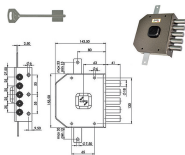

SERRATURE MOIA G413

Serratura doppia mappa ad applicare. Triplice. 4 mandate. Piastra antitrapano interna. Sistema anti decodifica della chiave. 3 chiavi. Mostrine e aste non compresi. COMPATIBILE MOTTURA.

P.Cat.	Codice	Descrizione	U.M.	Conf.	Listino
820	843777	SERR.MOIA DM TRIPL 5 G413DX *M	PZ	1	
820	843778	SERR.MOIA DM TRIPL 5 G413SX *M	PZ	1