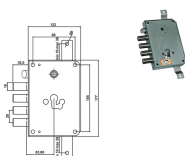

SERRATURE MOIA RCE664/280RF REVERSIBILE

Serratura reversibile triplice AD INGRANAGGI per porte blindate. 2 mandate e scrocco reversibile. Per cilindro europeo. Cilindro, mostrine e aste non compresi. Serie RCE. COMPATIBILE CERUTTI.

P.Cat.	Codice	Descrizione	U.M.	Conf.	Listino
816	843652	SERR.MOIA CI S+4 E63 RCE664/280RF	PZ	1