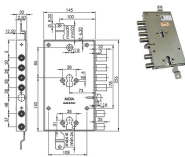

SERRATURE MOIA 6654/281DFB/S2 REVERSIBILE

Serratura reversibile triplice AD INGRANAGGI per porte blindate. Doppio meccanismo per cilindro europeo. 2 mandate e scrocco reversibile + 1 chiusura di servizio. Piastra antitrapano interna. Fissaggio cilindro con porta cilindro e blocco antieffrazione. Cilindri, mostrine e aste non compresi. Serie AD. Defender interasse mm.38 viti M6. COMPATIBILE ATRA/DIERRE.

P.Cat.	Codice	Descrizione	U.M.	Conf.	Listino
819	843752	SERR.MOIA CI E73 4S2 6654/281DFB/S2	PZ	1