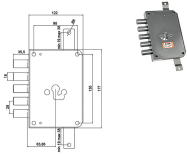

SERRATURE MOIA RCE663/280RF REVERSIBILE

Serratura reversibile triplice AD INGRANAGGI per porte blindate. 2 mandate. Per cilindro europeo. Cilindro, mostrine e aste non compresi. Serie RCE. COMPATIBILE CERUTTI.

P.Cat.	Codice	Descrizione	U.M.	Conf.	Listino
816	843656	SERR.MOIA CI 5 E63 RCE663/280RF	PZ	1