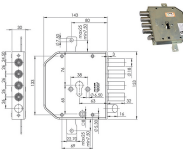

SERRATURE MOIA AP954

Serratura triplice per porte blindate. 2 mandate e scrocco reversibile. Per cilindro europeo. Piastra antitrapano interna. Fissaggio cilindro con porta cilindro e blocco antieffrazione. Cilindro, mostrine e aste non compresi. Serie A. Defender interasse mm.38 viti M6. COMPATIBILE ANTONIOLI.

P.Cat.	Codice	Descrizione	U.M.	Conf.	Listino
817	843692	SERR.MOIA CI 4+S E63 AP954DFB	PZ	1	
817	843693	SERR.MOIA CI 4+S E63 AP954SFB	PZ	1