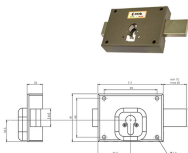

FERROGLIETTI MOIA 350 PER SERRATURE

Ferroglietti predisposti per cilindro europeo. Defender interasse mm.38 viti M6.

P.Cat.	Codice	Descrizione	U.M.	Conf.	Listino
826	843980	FERROGLIETTI MOIA CILINDRO EUR. 350	PZ	1