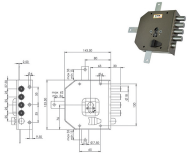

SERRATURE MOIA G456

Serratura quintuplice ad applicare. 2 mandate e scrocco reversibile. Per cilindro europeo. Piastra antitrapano interna e blocco antieffrazione. Deviatore, cilindro, mostrine e aste non compresi. Defender interasse mm.38 viti M6. COMPATIBILE MOTTURA.

P.Cat.	Codice	Descrizione	U.M.	Conf.	Listino
822	843823	SERR.MOIA CI QUINT 4+S G456DXB *M	PZ	1	
822	843824	SERR.MOIA CI QUINT 4+S G456SXB *M	PZ	1