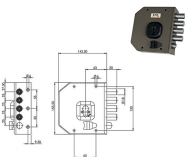

SERRATURE MOIA G452

Serratura laterale ad applicare. 2 mandate e scrocco reversibile. Per cilindro europeo. Piastra antitrapano interna e blocco antieffrazione. Cilindro e mostrine non compresi. COMPATIBILE MOTTURA.

P.Cat.	Codice	Descrizione	U.M.	Conf.	Listino
821	843809	SERR.MOIA *M* CI LATER 4+S G452DXB	PZ	1	
821	843810	SERR.MOIA *M* CI LATER 4+S G452SXB	PZ	1