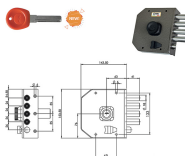

SERRATURE MOIA JA422

Serratura con cilindro tondo MOIA d.mm.30 L mm.50, con chiave punzonata, pomolo interno. Laterale. 4 mandate e scrocco reversibile. Cilindro a 11 perni attivi. In dotazione: 2 chiavi nere disattivabili con la chiave ONE/OFF e 5 chiavi arancio. Chiavi ricambio: arancio ns.cod.843973, nera ns.cod.843964. COMPATIBILE AUNO ANTONIOLI.

P.Cat.	Codice	Descrizione	U.M.	Conf.	Listino
825	843862	SERR.MOIA *A* CT LATER 4+S JA422DX	PZ	1	
825	843863	SERR.MOIA *A* CT LATER 4+S JA422SX	PZ	1