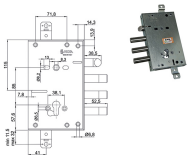

SERRATURE MOIA RCI664/380RFB +21,5 REVERSIBILE

Serratura reversibile tripla AD INGRANAGGI per porte blindate. 2 mandate e scrocco reversibile. Catenacci sporgenza mm.21,5. Per cilindro europeo. Con trappola anti-effrazione. Cilindro, mostrine e aste non compresi. Serie CI. Per porte ALIAS. Defender interasse mm.38 viti M6. COMPATIBILE CISA ALIAS.

P.Cat.	Codice	Descrizione	U.M.	Conf.	Listino
819	843758	SERR.MOIA CI S3E63 RCI664/380RFB+21	PZ	1