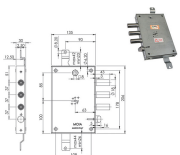

SERRATURE MOIA 614/370D REVERSIBILE

Serratura reversibile triplice doppia mappa per porte blindate. 4 mandate e scrocco reversibile. Piastra antitrapano interna. Sistema anti decodifica della chiave. 3 chiavi. Mostrine e aste non compresi. Serie AD, M. COMPATIBILE ATRA/DIERRE MOTTURA.

P.Cat.	Codice	Descrizione	U.M.	Conf.	Listino
816	843608	SERR.MOIA DM 3+S E63 614/370D REV	PZ	1