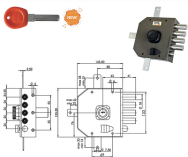

SERRATURE MOIA JA426

Serratura con cilindro tondo MOIA d.mm.30 L mm.50, con chiave punzonata, pomolo interno. Quintuplice. 4 mandate e scrocco reversibile. Aste e deviatore non compresi. Cilindro a 11 perni attivi. In dotazione: 2 chiavi nere disattivabili con la chiave ONE/OFF e 5 chiavi arancio. Chiavi ricambio: arancio ns.cod.843973, nera ns.cod.843964. COMPATIBILE AUNO ANTONIOLI.

P.Cat.	Codice	Descrizione	U.M.	Conf.	Listino
826	843870	SERR.MOIA *A* CT QUINT 4+S JA426DX	PZ	1	
826	843871	SERR.MOIA *A* CT QUINT 4+S JA426SX	PZ	1