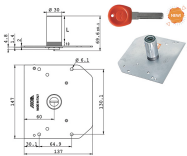

CILINDRI MOIA CH.PUNZONATA X SERRATURE JM

Cilindro tondo d.mm.30. Ricambio per serrature serie JM. Cilindro a 11 perni attivi. In dotazione: 2 chiavi nere disattivabili con la chiave ONE/OFF e 5 chiavi arancio. Chiavi ricambio: arancio ns.cod.843973, nera ns.cod.843964.

P.Cat.	Codice	Descrizione	U.M.	Conf.	Listino
827	843955	CILINDRI MOIA RIC. JM L50 J175/G4	PZ	1	
827	843956	CILINDRI MOIA RIC. JM L60 J168/G4	PZ	1	
827	843957	CILINDRI MOIA RIC. JM L70 J169/G4	PZ	1	
827	843958	CILINDRI MOIA RIC. JM L80 J170/G4	PZ	1