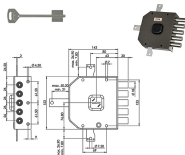

SERRATURE MOIA A415

Serratura doppia mappa ad applicare. Quintuplice. 4 mandate. Piastra antitrapano interna. Sistema anti decodifica della chiave. 3 chiavi. Aste e deviatore non compresi. COMPATIBILE AUNO ANTONIOLI.

P.Cat.	Codice	Descrizione	U.M.	Conf.	Listino
824	843836	SERR.MOIA DM QUINT 5 A415DX *A	PZ	1	
824	843837	SERR.MOIA DM QUINT 5 A415SX *A	PZ	1