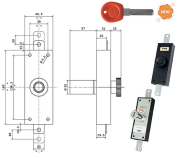

SERRATURE MOIA STRETTA J222

Serratura da applicare con cilindro tondo MOIA d.mm.30 L mm.50, chiave punzonata, pomolo interno. Verniciata nera. Chiusura a soffitto e pavimento. Aste non comprese (ns.cod.843969). Cilindro a 11 perni attivi. In dotazione: 2 chiavi nere disattivabili con la chiave ONE/OFF e 5 chiavi arancio. Chiavi ricambio: arancio ns.cod.843973, nera ns.cod.843964.

P.Cat.	Codice	Descrizione	U.M.	Conf.	Listino
826	843978	SERR.MOIA STRETTA CT LATERALE J222	PZ	1