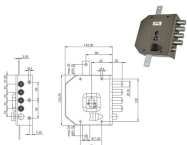

SERRATURE MOIA G454

Serratura triplice ad applicare. 2 mandate e scrocco reversibile. Per cilindro europeo. Piastra antitrapano interna e blocco antieffrazione. Cilindro, mostrine e aste non compresi. Defender interasse mm.38 viti M6. COMPATIBILE MOTTURA.

P.Cat.	Codice	Descrizione	U.M.	Conf.	Listino
821	843815	SERR.MOIA CI TRIPL 4+S G454DXB *M	PZ	1	
821	843816	SERR.MOIA CI TRIPL 4+S G454SXB *M	PZ	1