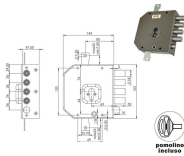

SERRATURE MOIA A454

Serratura triplice ad applicare. 2 mandate e scrocco reversibile. Per cilindro europeo. Piastra antitrapano interna e blocco antieffrazione. Cilindro, mostrine e aste non compresi. Defender interasse mm.38 viti M6. COMPATIBILE AUNO ANTONIOLI.

P.Cat.	Codice	Descrizione	U.M.	Conf.	Listino
824	843850	SERR.MOIA CI TRIPL 4+S A454DXB *A	PZ	1	
824	843851	SERR.MOIA CI TRIPL 4+S A454SXB *A	PZ	1