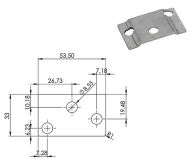

PIASTRINI MOIA PER ALTI/BASSI SPIA00361

Piastrini regolazione alti/bassi da abbinare a serrature RCE, dove necessari per il fissaggio.

P.Cat.	Codice	Descrizione	U.M.	Conf.	Listino
816	843649	SERR.MOIA CI PIASTRINI 361 X RCE	PZ	20