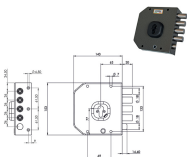

SERRATURE MOIA A452

Serratura laterale ad applicare. 2 mandate e scrocco reversibile. Per cilindro europeo. Piastra antitrapano interna e blocco antieffrazione. Cilindro e mostrine non compresi. COMPATIBILE AUNO ANTONIOLI.

P.Cat.	Codice	Descrizione	U.M.	Conf.	Listino
824	843844	SERR.MOIA *A* CI LATER 4+S A452DXB	PZ	1	
824	843845	SERR.MOIA *A* CI LATER 4+S A452SXB	PZ	1