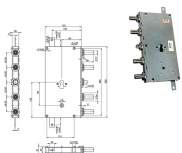

SERRATURE MOIA CI ARIETE 5933/B REVERSIBILE

Serratura reversibile tripla per porte blindate. 2 mandate e scrocco reversibile. Per cilindro europeo. Fissaggio cilindro con porta cilindro e trappola anti-effrazione. Cilindro, mostrine e aste non compresi. In dotazione boccole filettate. Defender interasse mm.38 viti M6.

P.Cat.	Codice	Descrizione	U.M.	Conf.	Listino
819	843760	SERR.MOIA CI ARIETE 5933/B	PZ	1