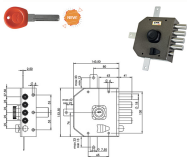

SERRATURE MOIA JM426

Serratura con cilindro tondo MOIA d.mm.30 L mm.50, con chiave punzonata, pomolo interno. Quintuplice. 4 mandate e scrocco reversibile. Aste e deviatore non compresi. Cilindro a 11 perni attivi. In dotazione: 2 chiavi nere disattivabili con la chiave ONE/OFF e 5 chiavi arancio. Chiavi ricambio: arancio ns.cod.843973, nera ns.cod.843964. COMPATIBILE MOTTURA.

P.Cat.	Codice	Descrizione	U.M.	Conf.	Listino
823	843804	SERR.MOIA *M* CT QUINT 4+S JM426DX	PZ	1	
823	843805	SERR.MOIA *M* CT QUINT 4+S JM426SX	PZ	1