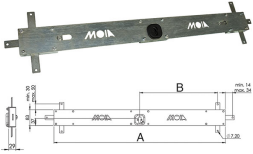

SERRATURE MOIA A FASCIA PER BASCULANTE 156B 156BL

Serratura a fascia orizzontale per porte basculanti, 6 punti di chiusura. Aste verticali incluse. Aste laterali, cilindro, protezione cilindro non inclusi. Con blocco antieffrazione. Piastra omega e relativi spessori inclusi solo nella versione da mm.1700.

P.Cat.	Codice	Descrizione	U.M.	Conf.	Listino
827	843987	SERR.MOIA H X BASCULA CM.90 156B	PZ	1	
827	843989	SERR.MOIA H X BASCULA CM.170 156BL	PZ	1