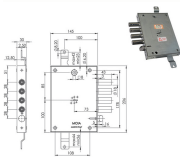

SERRATURE MOIA 614/281D REVERSIBILE

Serratura reversibile triplice doppia mappa per porte blindate. 4 mandate e scrocco reversibile. Piastra antitrapano interna. Sistema anti decodifica della chiave. 3 chiavi. Mostrine e aste non compresi. Serie AD, M. COMPATIBILE ATRA/DIERRE MOTTURA.

P.Cat.	Codice	Descrizione	U.M.	Conf.	Listino
816	843604	SERR.MOIA DM 4+S E73 614/281D REV	PZ	1