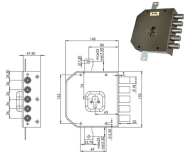

SERRATURE MOIA A453

Serratura triplice ad applicare. 2 mandate. Per cilindro europeo. Piastra antitrapano interna e blocco antieffrazione. Cilindro, mostrine e aste non compresi. Defender interasse mm.38 viti M6. COMPATIBILE AUNO ANTONIOLI.

P.Cat.	Codice	Descrizione	U.M.	Conf.	Listino
824	843846	SERR.MOIA CI TRIPL 5 A453DXB *A	PZ	1	
824	843847	SERR.MOIA CI TRIPL 5 A453SXB *A	PZ	1