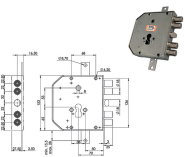

SERRATURE MOIA RTE654/220

Serratura triplice per porte blindate. 2 mandate e scrocco reversibile. Per cilindro europeo. Fissaggio cilindro con porta cilindro e blocco antieffrazione. Cilindro e aste non compresi. Serie ES. Ricambio per porte tipo Tesio. Da abbinare a piastre ns.cod.843740. Da abbinare a placche ns.cod.843743-843744-843745. Defender interasse mm.38 viti M6. COMPATIBILE TESIO/ESETY.

P.Cat.	Codice	Descrizione	U.M.	Conf.	Listino
818	843733	SERR.MOIA CI 2S2 E73 RTE654/220DFB	PZ	1	
818	843734	SERR.MOIA CI 2S2 E73 RTE654/220SFB	PZ	1