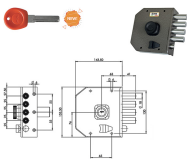

SERRATURE MOIA JM422

Serratura con cilindro tondo MOIA d.mm.30 L mm.50, con chiave punzonata, pomolo interno. Laterale. 4 mandate e scrocco reversibile. Cilindro a 11 perni attivi. In dotazione: 2 chiavi nere disattivabili con la chiave ONE/OFF e 5 chiavi arancio. Chiavi ricambio: arancio ns.cod.843973, nera ns.cod.843964. COMPATIBILE MOTTURA.

P.Cat.	Codice	Descrizione	U.M.	Conf.	Listino
822	843796	SERR.MOIA *M* CT LATER 4+S JM422DX	PZ	1	
822	843797	SERR.MOIA *M* CT LATER 4+S JM422SX	PZ	1