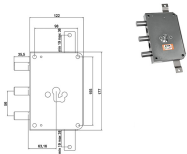

SERRATURE MOIA RCE663/560RF REVERSIBILE

Serratura reversibile triplice AD INGRANAGGI per porte blindate. 2 mandate. Per cilindro europeo. Cilindro, mostrine e aste non compresi. Serie RCE. COMPATIBILE CERUTTI.

P.Cat.	Codice	Descrizione	U.M.	Conf.	Listino
816	843657	SERR.MOIA CI 3 E63 RCE663/560RF	PZ	1