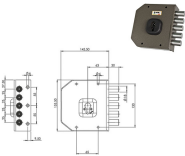

SERRATURE MOIA G451

Serratura laterale ad applicare. 2 mandate. Per cilindro europeo. Piastra antitrapano interna e blocco antieffrazione. Cilindro e mostrine non compresi. COMPATIBILE MOTTURA.

P.Cat.	Codice	Descrizione	U.M.	Conf.	Listino
821	843807	SERR.MOIA *M* CI LATER 5 G451DXB	PZ	1	
821	843808	SERR.MOIA *M* CI LATER 5 G451SXB	PZ	1