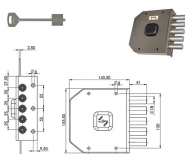

SERRATURE MOIA G411

Serratura doppia mappa ad applicare. Laterale. 4 mandate. Piastra antitrapano interna. Sistema anti decodifica della chiave. 3 chiavi. Mostrine e aste non compresi. COMPATIBILE MOTTURA.

P.Cat.	Codice	Descrizione	U.M.	Conf.	Listino
820	843770	SERR.MOIA DM LATER 5 G411DX *M	PZ	1	
820	843771	SERR.MOIA DM LATER 5 G411SX *M	PZ	1