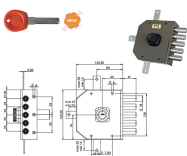

SERRATURE MOIA JM425

Serratura con cilindro tondo MOIA d.mm.30 L mm.50, con chiave punzonata, pomolo interno. Quintuplice. 4 mandate. Aste e deviatore non compresi. Cilindro a 11 perni attivi. In dotazione: 2 chiavi nere disattivabili con la chiave ONE/OFF e 5 chiavi arancio. Chiavi ricambio: arancio ns.cod.843973, nera ns.cod.843964. COMPATIBILE MOTTURA.

P.Cat.	Codice	Descrizione	U.M.	Conf.	Listino
823	843802	SERR.MOIA *M* CT QUINT 5 JM425DX	PZ	1	
823	843803	SERR.MOIA *M* CT QUINT 5 JM425SX	PZ	1