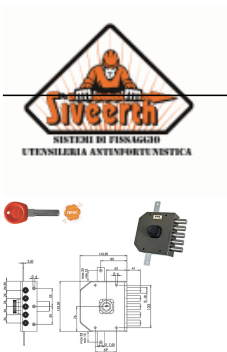

SERRATURE MOIA JA423

Serratura con cilindro tondo MOIA d.mm.30 L mm.50, con chiave punzonata, pomolo interno. Triplice. 4 mandate. Aste non comprese. Cilindro a 11 perni attivi. In dotazione: 2 chiavi nere disattivabili con la chiave ONE/OFF e 5 chiavi arancio. Chiavi ricambio: arancio ns.cod.843973, nera ns.cod.843964. COMPATIBILE AUNO ANTONIOLI.

P.Cat.	Codice	Descrizione	U.M.	Conf.	Listino
825	843864	SERR.MOIA *A* CT TRIPL 5 JA423DX	PZ	1	
825	843865	SERR.MOIA *A* CT TRIPL 5 JA423SX	PZ	1	

SERRATURE MOIA JA424

Serratura con cilindro tondo MOIA d.mm.30 L mm.50, con chiave punzonata, pomolo interno. Triplice. 4 mandate e scrocco reversibile. Aste non comprese. Cilindro a 11 perni attivi. In dotazione: 2 chiavi nere disattivabili con la chiave ONE/OFF e 5 chiavi arancio. Chiavi ricambio: arancio ns.cod.843973, nera ns.cod.843964. COMPATIBILE AUNO ANTONIOLI.

P.Cat.	Codice	Descrizione	U.M.	Conf.	Listino
825	843866	SERR.MOIA *A* CT TRIPL 4+S JA424DX	PZ	1	
825	843867	SERR.MOIA *A* CT TRIPL 4+S JA424SX	PZ	1	

SERRATURE MOIA JA425

Serratura con cilindro tondo MOIA d.mm.30 L mm.50, con chiave punzonata, pomolo interno. Quintuplice. 4 mandate. Aste e deviatore non compresi. Cilindro a 11 perni attivi. In dotazione: 2 chiavi nere disattivabili con la chiave ONE/OFF e 5 chiavi arancio. Chiavi ricambio: arancio ns.cod.843973, nera ns.cod.843964. COMPATIBILE AUNO ANTONIOLI.

P.Cat.	Codice	Descrizione	U.M.	Conf.	Listino
826	843868	SERR.MOIA *A* CT QUINT 5 JA425DX	PZ	1	
826	843869	SERR.MOIA *A* CT QUINT 5 JA425SX	PZ	1