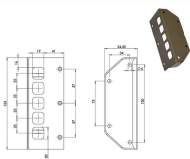

FERROGLIERA MOIA ALTA DMFS0759

Ferrogliera alta per serrature portoncino da applicare esterne serie M e serie A.

P.Cat.	Codice	Descrizione	U.M.	Conf.	Listino
828	843963	FERROGLIERA MOIA ALTA DMFS0759	PZ	1