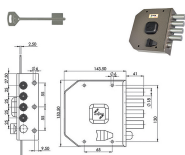

SERRATURE MOIA G412

Serratura doppia mappa ad applicare. Laterale. 4 mandate e scrocco reversibile. Piastra antitrapano interna. Sistema anti decodifica della chiave. 3 chiavi. Mostrine e aste non compresi. COMPATIBILE MOTTURA.

P.Cat.	Codice	Descrizione	U.M.	Conf.	Listino
820	843773	SERR.MOIA DM LATER 4+S G412DX *M	PZ	1	
820	843774	SERR.MOIA DM LATER 4+S G412SX *M	PZ	1