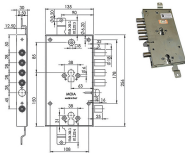

SERRATURE MOIA 6654/280DFB/S1 REVERSIBILE

Serratura reversibile triplice AD INGRANAGGI per porte blindate. Doppio meccanismo per cilindro europeo. 2 mandate e scrocco reversibile + 1 chiusura di servizio. Piastra antitrapano interna. Fissaggio cilindro con porta cilindro e blocco antieffrazione. Cilindri, mostrine e aste non compresi. Serie M. Defender interasse mm.38 viti M6. COMPATIBILE MOTTURA.

P.Cat.	Codice	Descrizione	U.M.	Conf.	Listino
818	843751	SERR.MOIA CI E63 4S1 6654/280DFB/S1	PZ	1