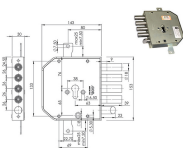

SERRATURE MOIA AP954 +9

Serratura triplice per porte blindate. 2 mandate e scrocco reversibile. Per cilindro europeo. Catenacci sporgenza mm.9. Piastra antitrapano interna. Fissaggio cilindro con porta cilindro e blocco antieffrazione. Cilindro, mostrine e aste non compresi. Serie A. Defender interasse mm.38 viti M6. COMPATIBILE ANTONIOLI.

P.Cat.	Codice	Descrizione	U.M.	Conf.	Listino
817	843696	SERR.MOIA CI 4+S E63 AP954DFB+9	PZ	1	
817	843697	SERR.MOIA CI 4+S E63 AP954SFB+9	PZ	1