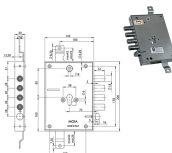

SERRATURE MOIA 664/281DFB REVERSIBILE

Serratura reversibile triplice AD INGRANAGGI per porte blindate. 2 mandate e scrocco reversibile. Per cilindro europeo. Con trappola anti-effrazione. Cilindro, mostrine e aste non compresi. Serie AD, M. Defender interasse mm.38 viti M6. COMPATIBILE ATRA/DIERRE MOTTURA.

P.Cat.	Codice	Descrizione	U.M.	Conf.	Listino
815	843591	SERR.MOIA IN CI 4+S E73 664/281DFB	PZ	1