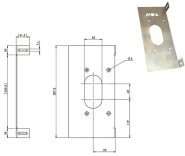

PIASTRE MOIA DMVR0774 PER SERRATURE RTE

Piastra per fissaggio ad infilare, da abbinare alle serrature serie RTE.

P.Cat.	Codice	Descrizione	U.M.	Conf.	Listino
818	843740	PIASTRE DMVR0774 X SERR. MOIA RTE	PZ	1