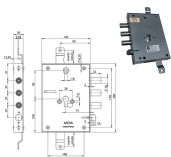

SERRATURE MOIA 664/371DFB REVERSIBILE

Serratura reversibile triplice AD INGRANAGGI per porte blindate. 2 mandate e scrocco reversibile. Per cilindro europeo. Con trappola antieffrazione. Cilindro, mostrine e aste non compresi. Serie AD, M. Defender interasse mm.38 viti M6. COMPATIBILE ATRA/DIERRE MOTTURA.

P.Cat.	Codice	Descrizione	U.M.	Conf.	Listino
815	843593	SERR.MOIA IN CI 3+S E73 664/371DFB	PZ	1