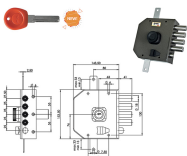

SERRATURE MOIA JM424

Serratura con cilindro tondo MOIA d.mm.30 L mm.50, con chiave punzonata, pomolo interno. Triplice. 4 mandate e scrocco reversibile. Aste non comprese. Cilindro a 11 perni attivi. In dotazione: 2 chiavi nere disattivabili con la chiave ONE/OFF e 5 chiavi arancio. Chiavi ricambio: arancio ns.cod.843973, nera ns.cod.843964. COMPATIBILE MOTTURA.

P.Cat.	Codice	Descrizione	U.M.	Conf.	Listino
822	843800	SERR.MOIA *M* CT TRIPL 4+S JM424DX	PZ	1	
822	843801	SERR.MOIA *M* CT TRIPL 4+S JM424SX	PZ	1