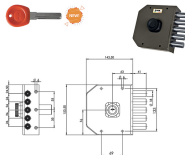

SERRATURE MOIA JA421

Serratura con cilindro tondo MOIA d.mm.30 L mm.50, con chiave punzonata, pomolo interno. Laterale. 4 mandate. Cilindro a 11 perni attivi. In dotazione: 2 chiavi nere disattivabili con la chiave ONE/OFF e 5 chiavi arancio. Chiavi ricambio: arancio ns.cod.843973, nera ns.cod.843964. COMPATIBILE AUNO ANTONIOLI.

P.Cat.	Codice	Descrizione	U.M.	Conf.	Listino
825	843860	SERR.MOIA *A* CT LATER 5 JA421DX	PZ	1	
825	843861	SERR.MOIA *A* CT LATER 5 JA421SX	PZ	1