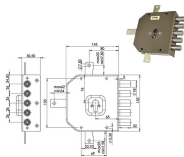

SERRATURE MOIA A455

Serratura quintuplice ad applicare. 2 mandate. Per cilindro europeo. Piastra antitrapano interna e blocco antieffrazione. Cilindro, mostrine, deviatore e aste non compresi. Defender interasse mm.38 viti M6. COMPATIBILE AUNO ANTONIOLI.

P.Cat.	Codice	Descrizione	U.M.	Conf.	Listino
825	843854	SERR.MOIA CI QUINT 5 A455DXB *A	PZ	1	
825	843855	SERR.MOIA CI QUINT 5 A455SXB *A	PZ	1