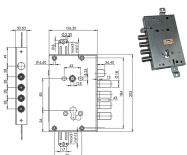

SERRATURE MOIA RCI664/280RFB +10 REVERSIBILE

Serratura reversibile triplice AD INGRANAGGI per porte blindate. 2 mandate e scrocco reversibile. Catenacci sporgenza mm.10. Per cilindro europeo. Con trappola anti-effrazione. Cilindro, mostrine e aste non compresi. Serie CI. Defender interasse mm.38 viti M6. COMPATIBILE CISA.

P.Cat.	Codice	Descrizione	U.M.	Conf.	Listino
819	843756	SERR.MOIA CI S4E63 RCI664/280RFB+10	PZ	1