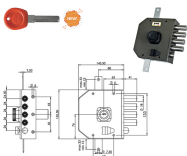

SERRATURE MOIA JA424

Serratura con cilindro tondo MOIA d.mm.30 L mm.50, con chiave punzonata, pomolo interno. Triplice. 4 mandate e scrocco reversibile. Aste non comprese. Cilindro a 11 perni attivi. In dotazione: 2 chiavi nere disattivabili con la chiave ONE/OFF e 5 chiavi arancio. Chiavi ricambio: arancio ns.cod.843973, nera ns.cod.843964. COMPATIBILE AUNO ANTONIOLI.

P.Cat.	Codice	Descrizione	U.M.	Conf.	Listino
825	843866	SERR.MOIA *A* CT TRIPL 4+S JA424DX	PZ	1	
825	843867	SERR.MOIA *A* CT TRIPL 4+S JA424SX	PZ	1