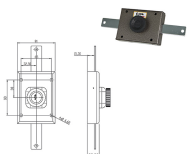

RINVIO MOIA 140P

Rinvio per le aste, pomolo interno. Aste non comprese (ns.cod.843967).

P.Cat.	Codice	Descrizione	U.M.	Conf.	Listino
820	843765	SERR.MOIA RINVIO SOLO POMOLO 140P	PZ	1