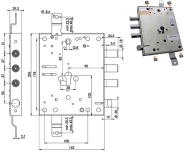

SERRATURE MOIA RMGA664/373RFB REVERSIBILE

Serratura reversibile triplice AD INGRANAGGI per porte blindate. 2 mandate e scrocco reversibile. Per cilindro europeo. Piastra antitrapano interna. Fissaggio cilindro con porta cilindro e blocco antieffrazione. Cilindro, mostrine e aste non compresi. Ricambio per porte tipo Gardesa. Defender interasse mm.38 viti M6. COMPATIBILE GARDESA.

P.Cat.	Codice	Descrizione	U.M.	Conf.	Listino
818	843721	SERR.MOIA CI 3+S E90 RMGA664/373RFB	PZ	1