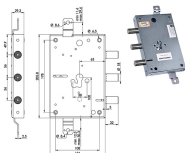

SERRATURE MOIA AD663/560RFB REVERSIBILE

Serratura reversibile triplice AD INGRANAGGI per porte blindate. Per cilindro europeo. Doppia trappola antieffrazione. Doppi attacchi. Cilindro, mostrine e aste non compresi. Defender interasse mm.38 viti M6. COMPATIBILE ATRA/DIERRE.

P.Cat.	Codice	Descrizione	U.M.	Conf.	Listino
815	843595	SERR.MOIA IN CI 3 E63 AD663/560RFB	PZ	1