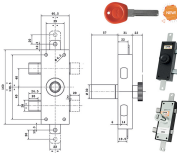

SERRATURE MOIA STRETTA J223

Serratura da applicare con cilindro tondo MOIA d.mm.30 L mm.50, chiave punzonata, pomolo interno. Verniciata nera. Triplice. Aste non comprese (ns.cod.843969). Cilindro a 11 perni attivi. In dotazione: 2 chiavi nere disattivabili con la chiave ONE/OFF e 5 chiavi arancio. Chiavi ricambio: arancio ns.cod.843973, nera ns.cod.843964.

P.Cat.	Codice	Descrizione	U.M.	Conf.	Listino
826	843979	SERR.MOIA STRETTA CT TRIPLICE J223	PZ	1