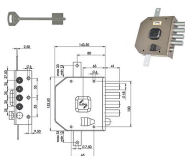

SERRATURE MOIA G414

Serratura doppia mappa ad applicare. Triplice. 4 mandate e scrocco reversibile. Piastra antitrapano interna. Sistema anti decodifica della chiave. 3 chiavi. Mostrine e aste non compresi. COMPATIBILE MOTTURA.

P.Cat.	Codice	Descrizione	U.M.	Conf.	Listino
820	843781	SERR.MOIA DM TRIPL 4+S G414DX *M	PZ	1	
820	843782	SERR.MOIA DM TRIPL 4+S G414SX *M	PZ	1