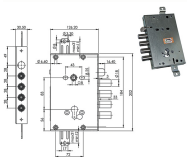

SERRATURE MOIA RCI664/280RFB REVERSIBILE

Serratura reversibile triplice AD INGRANAGGI per porte blindate. 2 mandate e scrocco reversibile. Per cilindro europeo. Con trappola anti-effrazione. Cilindro, mostrine e aste non compresi. Serie CI. Defender interasse mm.38 viti M6. COMPATIBILE CISA.

P.Cat.	Codice	Descrizione	U.M.	Conf.	Listino
819	843755	SERR.MOIA CI S4E63 RCI664/280RFB	PZ	1