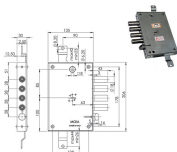

SERRATURE MOIA 614/280D REVERSIBILE

Serratura reversibile triplice doppia mappa per porte blindate. 4 mandate e scrocco reversibile. Piastra antitrapano interna. Sistema anti decodifica della chiave. 3 chiavi. Mostrine e aste non compresi. Serie AD, M. COMPATIBILE ATRA/DIERRE MOTTURA.

P.Cat.	Codice	Descrizione	U.M.	Conf.	Listino
815	843600	SERR.MOIA DM 4+S E63 614/280D REV	PZ	1