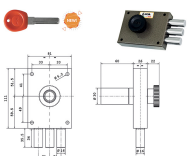

FERROGLIETTI MOIA J320

Serratura da applicare con cilindro tondo MOIA d.mm.30 L mm.50, chiave punzonata, pomolo interno. Laterale. 2 mandate. Entrata mm.63. Cilindro a 11 perni attivi. In dotazione: 2 chiavi nere disattivabili con la chiave ONE/OFF e 5 chiavi arancio. Chiavi ricambio: arancio ns.cod.843973, nera ns.cod.843964.

P.Cat.	Codice	Descrizione	U.M.	Conf.	Listino
826	843981	FERROGLIETTI MOIA CI.TONDO J320*DX*	PZ	1	
826	843982	FERROGLIETTI MOIA CI.TONDO J320*SX*	PZ	1