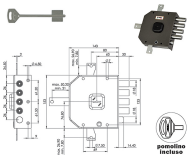

SERRATURE MOIA A416

Serratura doppia mappa ad applicare. Quintuplica. 4 mandate e scrocco reversibile. Piastra antitrapano interna. Sistema anti decodifica della chiave. 3 chiavi. Aste e deviatore non compresi. COMPATIBILE AUNO ANTONIOLI.

P.Cat.	Codice	Descrizione	U.M.	Conf.	Listino
824	843838	SERR.MOIA DM QUINT 4+S A416DX *A	PZ	1	
824	843839	SERR.MOIA DM QUINT 4+S A416SX *A	PZ	1