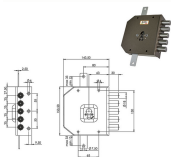

SERRATURE MOIA G453

Serratura triplice ad applicare. 2 mandate. Per cilindro europeo. Piastra antitrapano interna e blocco antieffrazione. Cilindro, mostrine e aste non compresi. Defender interasse mm.38 viti M6. COMPATIBILE MOTTURA.

P.Cat.	Codice	Descrizione	U.M.	Conf.	Listino
821	843811	SERR.MOIA CI TRIPL 5 G453DXB *M	PZ	1	
821	843812	SERR.MOIA CI TRIPL 5 G453SXB *M	PZ	1