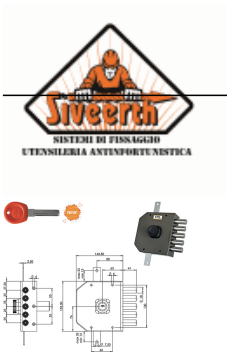

SERRATURE MOIA JM423

Serratura con cilindro tondo MOIA d.mm.30 L mm.50, con chiave punzonata, pomolo interno. Triplice. 4 mandate. Aste non comprese. Cilindro a 11 perni attivi. In dotazione: 2 chiavi nere disattivabili con la chiave ONE/OFF e 5 chiavi arancio. Chiavi ricambio: arancio ns.cod.843973, nera ns.cod.843964. COMPATIBILE MOTTURA.

P.Cat.	Codice	Descrizione	U.M.	Conf.	Listino
822	843798	SERR.MOIA *M* CT TRIPL 5 JM423DX	PZ	1	
822	843799	SERR.MOIA *M* CT TRIPL 5 JM423SX	PZ	1	

SERRATURE MOIA JM424

Serratura con cilindro tondo MOIA d.mm.30 L mm.50, con chiave punzonata, pomolo interno. Triplice. 4 mandate e scrocco reversibile. Aste non comprese. Cilindro a 11 perni attivi. In dotazione: 2 chiavi nere disattivabili con la chiave ONE/OFF e 5 chiavi arancio. Chiavi ricambio: arancio ns.cod.843973, nera ns.cod.843964. COMPATIBILE MOTTURA.

P.Cat.	Codice	Descrizione	U.M.	Conf.	Listino
822	843800	SERR.MOIA *M* CT TRIPL 4+S JM424DX	PZ	1	
822	843801	SERR.MOIA *M* CT TRIPL 4+S JM424SX	PZ	1	

SERRATURE MOIA JM425

Serratura con cilindro tondo MOIA d.mm.30 L mm.50, con chiave punzonata, pomolo interno. Quintuplice. 4 mandate. Aste e deviatore non compresi. Cilindro a 11 perni attivi. In dotazione: 2 chiavi nere disattivabili con la chiave ONE/OFF e 5 chiavi arancio. Chiavi ricambio: arancio ns.cod.843973, nera ns.cod.843964. COMPATIBILE MOTTURA.

P.Cat.	Codice	Descrizione	U.M.	Conf.	Listino
823	843802	SERR.MOIA *M* CT QUINT 5 JM425DX	PZ	1	
823	843803	SERR.MOIA *M* CT QUINT 5 JM425SX	PZ	1