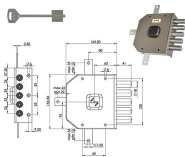

SERRATURE MOIA G415

Serratura doppia mappa ad applicare. Quintuplice. 4 mandate. Piastra antitrapano interna. Sistema anti decodifica della chiave. 3 chiavi. Deviatore, mostrine e aste non compresi. COMPATIBILE MOTTURA.

P.Cat.	Codice	Descrizione	U.M.	Conf.	Listino
821	843785	SERR.MOIA DM QUINT 5 G415DX *M	PZ	1	
821	843786	SERR.MOIA DM QUINT 5 G415SX *M	PZ	1