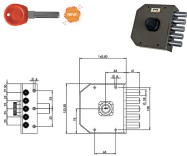

SERRATURE MOIA JM421

Serratura con cilindro tondo MOIA d.mm.30 L mm.50, con chiave punzonata, pomolo interno. Laterale. 4 mandate. Cilindro a 11 perni attivi. In dotazione: 2 chiavi nere disattivabili con la chiave ONE/OFF e 5 chiavi arancio. Chiavi ricambio: arancio ns.cod.843973, nera ns.cod.843964. COMPATIBILE MOTTURA.

P.Cat.	Codice	Descrizione	U.M.	Conf.	Listino
822	843794	SERR.MOIA *M* CT LATER 5 JM421DX	PZ	1	
822	843795	SERR.MOIA *M* CT LATER 5 JM421SX	PZ	1