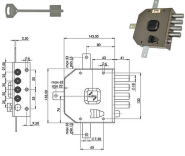

SERRATURE MOIA G416

Serratura doppia mappa ad applicare. Quintuplica. 4 mandate e scrocco reversibile. Piastra antitrapano interna. Sistema anti decodifica della chiave. 3 chiavi. Deviatore, mostrine e aste non compresi. COMPATIBILE MOTTURA.

P.Cat.	Codice	Descrizione	U.M.	Conf.	Listino
821	843789	SERR.MOIA DM QUINT 4+S G416DX *M	PZ	1	
821	843790	SERR.MOIA DM QUINT 4+S G416SX *M	PZ	1