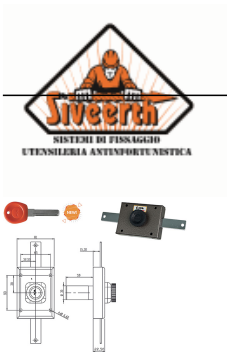

RINVIO MOIA J140PP CON CHIAVE PUNZONATA

Rinvio per le aste con cilindro tondo MOIA con chiave punzonata, pomolo interno. Aste non comprese (ns.cod.843967). Cilindro a 11 perni attivi. In dotazione: 2 chiavi nere disattivabili con la chiave ONE/OFF e 5 chiavi arancio. Chiavi ricambio: arancio ns.cod.843973, nera ns.cod.843964.

P.Cat.	Codice	Descrizione	U.M.	Conf.	Listino
820	843766	SERR.MOIA RINVIO POM/CIL J140PP	PZ	1	

SERRATURE MOIA G411

Serratura doppia mappa ad applicare. Laterale. 4 mandate. Piastra antitrapano interna. Sistema anti decodifica della chiave. 3 chiavi. Mostrine e aste non compresi. COMPATIBILE MOTTURA.

P.Cat.	Codice	Descrizione	U.M.	Conf.	Listino
820	843770	SERR.MOIA DM LATER 5 G411DX *M	PZ	1	
820	843771	SERR.MOIA DM LATER 5 G411SX *M	PZ	1	

SERRATURE MOIA G412

Serratura doppia mappa ad applicare. Laterale. 4 mandate e scrocco reversibile. Piastra antitrapano interna. Sistema anti decodifica della chiave. 3 chiavi. Mostrine e aste non compresi. COMPATIBILE MOTTURA.

P.Cat.	Codice	Descrizione	U.M.	Conf.	Listino
820	843773	SERR.MOIA DM LATER 4+S G412DX *M	PZ	1	
820	843774	SERR.MOIA DM LATER 4+S G412SX *M	PZ	1