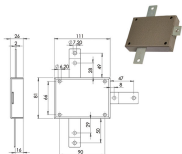

DEVIATORE MOIA PER SERRATURE QUINTUPLICI

Per serrature quintuplici portoncino da applicare esterne MOIA.

P.Cat.	Codice	Descrizione	U.M.	Conf.	Listino
828	843959	DEVIATORE MOIA X QUINTUPLICI 140/40	PZ	1