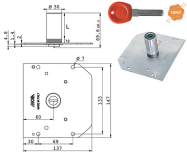

CILINDRI MOIA CH.PUNZONATA X SERRATURE JA

Cilindro tondo d.mm.30. Ricambio per serrature serie JA. Cilindro a 11 perni attivi. In dotazione: 2 chiavi nere disattivabili con la chiave ONE/OFF e 5 chiavi arancio. Chiavi ricambio: arancio ns.cod.843973, nera ns.cod.843964.

P.Cat.	Codice	Descrizione	U.M.	Conf.	Listino
827	843995	CILINDRI MOIA RIC. JA L50 J175/A4	PZ	1	
827	843996	CILINDRI MOIA RIC. JA L60 J168/A4	PZ	1	
827	843997	CILINDRI MOIA RIC. JA L70 J169/A4	PZ	1	
827	843998	CILINDRI MOIA RIC. JA L80 J170/A4	PZ	1