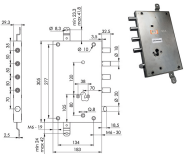

SERRATURE MOIA RSBLT664/500RF REVERSIBILE

Serratura reversibile triplice AD INGRANAGGI per porte blindate. 4 mandate e scrocco reversibile. Per cilindro europeo. Cilindro, mostrine e aste non compresi. Serie M ricambio SB senza avanzamento manuale catenacci. Quadro superiore FISSO per pomolo. Defender interasse mm.38 viti M6. COMPATIBILE MOTTURA SERRABLINDA.

P.Cat.	Codice	Descrizione	U.M.	Conf.	Listino
817	843675	SERR.MOIA CI 4+S E70 TRIPL RSBL*T	PZ	1