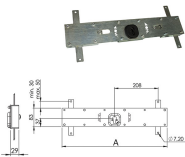

SERRATURE MOIA A FASCIA PER PORTA 156B/C

Serratura a fascia orizzontale per porte in metallo, 4 punti di chiusura. Aste incluse. Con blocco antieffrazione.

P.Cat.	Codice	Descrizione	U.M.	Conf.	Listino
827	843985	SERR.MOIA H X PORTA CM.50 156B/C	PZ	1