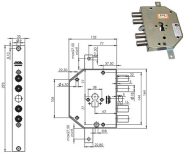

SERRATURE MOIA CP954

Serratura triplice per porte blindate. 2 mandate e scrocco reversibile. Per cilindro europeo. Fissaggio cilindro con porta cilindro e blocco antieffrazione. Cilindro, mostrine e aste non compresi. Serie C. Defender interasse mm.38 viti M6. COMPATIBILE CIERRE.

P.Cat.	Codice	Descrizione	U.M.	Conf.	Listino
817	843680	SERR.MOIA CI 2+S+2 E63 CP954DFB	PZ	1	
817	843681	SERR.MOIA CI 2+S+2 E63 CP954SFB	PZ	1