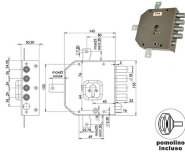

SERRATURE MOIA A456

Serratura quintuplica ad applicare. 2 mandate e scrocco reversibile. Per cilindro europeo. Piastra antitrapano interna e blocco antieffrazione. Cilindro, mostrine, deviatore e aste non compresi. Defender interasse mm.38 viti M6. COMPATIBILE AUNO ANTONIOLI.

P.Cat.	Codice	Descrizione	U.M.	Conf.	Listino
825	843858	SERR.MOIA CI QUINT 4+S A456DXB *A	PZ	1	
825	843859	SERR.MOIA CI QUINT 4+S A456SXB *A	PZ	1