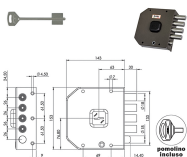

SERRATURE MOIA A412

Serratura doppia mappa ad applicare. Laterale. 4 mandate e scrocco reversibile. Piastra antitrapano interna. Sistema anti decodifica della chiave. 3 chiavi. COMPATIBILE AUNO ANTONIOLI.

P.Cat.	Codice	Descrizione	U.M.	Conf.	Listino
823	843830	SERR.MOIA DM LATER 4+S A412DX *A	PZ	1	
823	843831	SERR.MOIA DM LATER 4+S A412SX *A	PZ	1