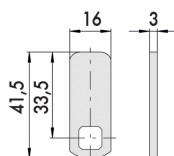

## SERRATURE CISA PER MOBILI ART.72210

Serrature universali per mobili in ottone diametro mm.20. Rotazione 180°. Estrazione chiave in verticale. Leva diritta art.06412.01 ns.cod.838885 NON IN DOTAZIONE da ordinare a parte. Con 2 chiavi cod.01420.00.1 ns.cod.837694 (chiave grezza ricambio ns.cod.880358).

## LEVETTE CISA X SERR.MOBILI 72210 ART.06412.01

Levette per serrature per mobili art.72210. In acciaio nichelato. Attacco levetta Q.mm.9.

P.Cat.	Codice	Descrizione	U.M.	Conf.	Listino
697	838885	LEVETTE CISA X SER.72210 06412.01	PZ	2	