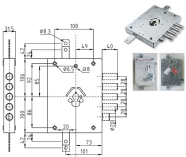

SERRATURE DIERRE IMBNE427 * IN BUSTA *

CONFEZIONE INDUSTRIALE IN BUSTA. Serratura triplice da applicare per porte blindate. Ad ingranaggi. Per cilindro europeo. Scrocco azionato dal quadro maniglia e dalla chiave. Cilindro e aste non compresi. Fori protezione cilindro con interasse mm.31.

P.Cat.	Codice	Descrizione	U.M.	Conf.	Listino
752	843530	SERR.DIERRE TRIP.IMBNE427 REV*BUSTA	PZ	1