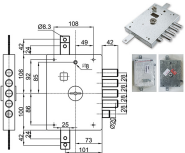

SERRATURE DIERRE IMB7111D - IMB7112S * IN BUSTA *

CONFEZIONE INDUSTRIALE IN BUSTA. Serratura triplice da applicare per porte blindate. Doppia mappa riciclabile. Scrocco azionato dal quadro maniglia e dalla chiave. Sistema anti decodifica della chiave. Dotata di tre chiavi 92mm. Aste non comprese. Chiave ricambio ns.cod.882148.

P.Cat.	Codice	Descrizione	U.M.	Conf.	Listino
752	843534	SERR.DIERRE TRIP.DM IMB7111D *BUSTA	PZ	1	
752	843535	SERR.DIERRE TRIP.DM IMB7112S *BUSTA	PZ	1