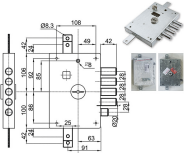

SERRATURE DIERRE IMB6111D - IMB6112S * IN BUSTA *

CONFEZIONE INDUSTRIALE IN BUSTA. Serratura triplice da applicare per porte blindate. Doppia mappa riciclabile. Scrocco azionato dal quadro maniglia e dalla chiave. Sistema anti decodifica della chiave. Dotata di tre chiavi 92mm. Aste non comprese. Chiave ricambio ns.cod.882148.

P.Cat.	Codice	Descrizione	U.M.	Conf.	Listino
752	843532	SERR.DIERRE TRIP.DM IMB6111D *BUSTA	PZ	1	
752	843533	SERR.DIERRE TRIP.DM IMB6112S *BUSTA	PZ	1