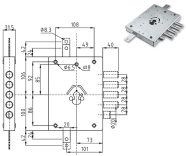

## SERRATURE DIERRE NE42D - NE42S

Serratura triplice da applicare per porte blindate. Ad ingranaggi. Per cilindro europeo. Scrocco azionato dal quadro maniglia e dalla chiave. Cilindro e aste non compresi. Fori protezione cilindro con interasse mm.31.

## SERRATURE DIERRE NE427D - NE427S

Serratura triplice da applicare per porte blindate. Ad ingranaggi. Per cilindro europeo. Scrocco azionato dal quadro maniglia e dalla chiave. Cilindro e aste non compresi. Fori protezione cilindro con interasse mm.31.