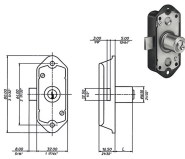

SERRATURE PER MOBILI MERONI 2193

Serratura per antine da applicare ad aste rotanti. Cilindro a spine d.mm.16,5. Scatola in polimero. Rotazione 360° (2 uscite chiave). Due chiavi in dotazione. (Chiave ricambio ns.cod.880578). Senza aste e accessori.

P.Cat.	Codice	Descrizione	U.M.	Conf.	Listino
804	849308	SERR.MERONI NERO/NICH 2193NE 20 14	PZ	20	
804	849310	SERR.MERONI NERO/NICH 2193NE 25 14	PZ	20