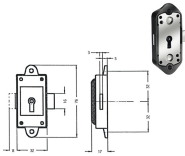

## CHIAVI MERONI PER ESTRAZIONE

Chiavi per estrazione cilindro dalle serrature serie 26.

P.Cat.	Codice	Descrizione	U.M.	Conf.	Listino
804	849524	CHIAVI MERONI N 26HMAR ESTRAZIONE	PZ	1	