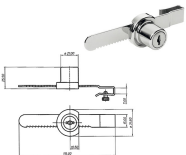

SERRATURE PER MOBILI MERONI 2910

Serratura cromata per cristalli scorrevoli fino a mm.7 di spessore. Cilindro d.mm.21. Rotazione 180° (2 uscite chiave). 2 chiavi in dotazione. (Chiave ricambio Silca MR34R).

P.Cat.	Codice	Descrizione	U.M.	Conf.	Listino
801	849287	SERR.MERONI XCRIST CROMO 2910B	PZ	20	
801	849288	SERR.MERONI XCRIST CROMO 2910B KA	PZ	20