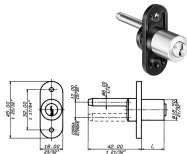

SERRATURE PER MOBILI MERONI 2134

Serratura per chiusure multiple frontali. Flange di fissaggio VERTICALI, per applicazione su cassettera. Cilindro a spine in ottone d.mm.16,5. Rotazione 360° (2 uscite chiave). Scatola in polimero nero. Due chiavi in dotazione. (Chiave ricambio ns.cod.880578).

P.Cat.	Codice	Descrizione	U.M.	Conf.	Listino
800	849238	SERR.MERONI X CAS VERT. 2134 20 14	PZ	20