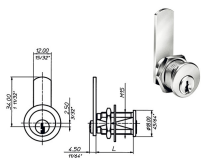

SERRATURE PER MOBILI MERONI 2151

Serratura universale per mobili. Cilindro a spine d.mm.15. Rotazione 90°dx + 90°sx (1 uscita chiave). Due chiavi in dotazione. (Chiave ricambio ns.cod.880578). Attacco levetta Q.mm.6. Al bisogno abbinabile a levette ns.cod.849192-3-94-95.

P.Cat.	Codice	Descrizione	U.M.	Conf.	Listino
800	849241	SERR.MERONI UNIV OTTON 2151 16 4	PZ	50	
800	849242	SERR.MERONI UNIV OTTON 2151 20 4	PZ	50	
800	849243	SERR.MERONI UNIV OTTON 2151 25 4	PZ	50	
800	849255	SERR.MERONI UNIV NICHE 2151 16 14	PZ	50	
800	849256	SERR.MERONI UNIV NICHE 2151 20 14	PZ	50	
800	849257	SERR.MERONI UNIV NICHE 2151 25 14	PZ	50