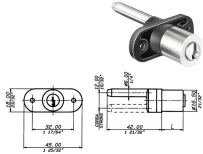

SERRATURE PER MOBILI MERONI 2133

Serratura per chiusure multiple frontali. Flange di fissaggio ORIZZONTALI, per applicazione su cassettera. Cilindro a spine in ottone d.mm.16,5. Rotazione 360° (2 uscite chiave). Scatola in polimero nero. Due chiavi in dotazione. (Chiave ricambio ns.cod.880578).

P.Cat.	Codice	Descrizione	U.M.	Conf.	Listino
800	849237	SERR.MERONI X CAS ORIZ. 2133 20 14	PZ	20