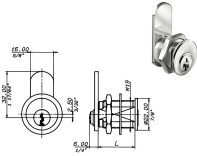

SERRATURE PER MOBILI MERONI 2251

Serratura universale per mobili. Cilindro a spine d.mm.19. Rotazione 90°dx + 90°sx (1 uscita chiave). Due chiavi in dotazione. (Chiave ricambio ns.cod.880574). Attacco levetta Q.mm.7. Al bisogno abbinabile a levette ns.cod.844158-70-71-72-75-76-86.

P.Cat.	Codice	Descrizione	U.M.	Conf.	Listino
801	849263	SERR.MERONI UNIV OTTON 2251 16 4	PZ	50	
801	849264	SERR.MERONI UNIV OTTON 2251 20 4	PZ	50	
801	849265	SERR.MERONI UNIV OTTON 2251 25 4	PZ	50	
801	849266	SERR.MERONI UNIV OTTON 2251 30 4	PZ	50