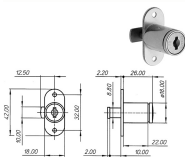

## SERRATURE PER MOBILI MERONI 2651 SENZA CILINDRO

Serratura universale per mobili. SENZA CILINDRO. Nichelata. Da abbinare a cilindri ns.cod.849180-81. Rotazione 180°. Attacco levetta a stella.

P.Cat.	Codice	Descrizione	U.M.	Conf.	Listino
801	849138	SERR.MERONI UNIV. 2651 MM.20 S/CIL.	PZ	20	