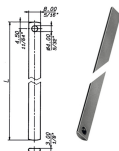

ASTE PER SERRATURE MERONI A STRINGA O8332

Per serrature Meroni a stringa ns.cod.849382.

P.Cat.	Codice	Descrizione	U.M.	Conf.	Listino
805	849383	ASTE MERONI STRINGA GREZ O8332 1400	PZ	50