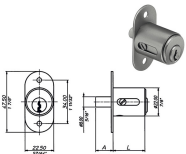

SERRATURE PER MOBILI MERONI 2224

Serratura per mobili con ante scorrevoli. Cilindro a spine d.mm.22. Rotazione 120° (2 uscite chiave). Due chiavi in dotazione. (Chiave ricambio ns.cod.880574).

P.Cat.	Codice	Descrizione	U.M.	Conf.	Listino
801	849280	SERR.MERONI XSCORREVOLI 2224 14 20	PZ	20