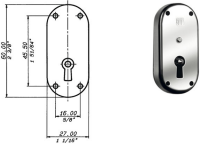

SERRATURE PER MOBILI MERONI A STRINGA M67B

Serrature da incasso a stringa per antina. A leva. Senza accessori. Senza chiavi art.O699 ns.cod.849412/13/14. Senza aste ns.cod.849383.

P.Cat.	Codice	Descrizione	U.M.	Conf.	Listino
805	849382	SERR.MERONI STRINGA S/ASTE M67B	PZ	20