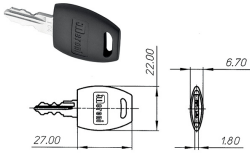

CHIAVI MERONI PER ESTRAZIONE

Chiavi per estrazione cilindro dalle serrature serie 26.

P.Cat.	Codice	Descrizione	U.M.	Conf.	Listino
804	849524	CHIAVI MERONI N 26HMAR ESTRAZIONE	PZ	1