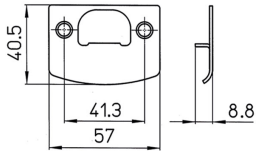

PREMIAPRI MERONI CONTROBORDO P875

Controbordo standard in acciaio nichelato per premiapri serie Nova.

P.Cat.	Codice	Descrizione	U.M.	Conf.	Listino
799	849481	PREMIAPRI MERONI CONTROBORDO P875	PZ	20