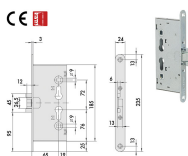

SERRATURE CISA INFILARE X TAGLIAFUOCO ART.43020

Serrature da infilare per porte tagliafuoco. NON per antipanico. 1 mandata. CATENACCIO azionato dalla chiave e scrocco azionabile da chiave e maniglia. Quadro maniglia mm.9. Reversibile.

P.Cat.	Codice	Descrizione	U.M.	Conf.	Listino
738	837716	SERR.CISA XTAGLIAF INF SC+CAT 43020	PZ	12