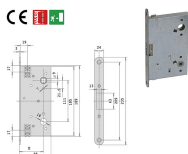

SERRATURE CISA INFILARE X ANTIPANICO ART.43190

Serrature da infilare per maniglioni antipanico. PER ANTA SECONDARIA DI PORTE A DUE ANTE. Nell'anta principale va installata una serratura con solo scrocco tipo art.43110. Per completare la serratura acquistare separatamente aste interne art.07088.03 ns.cod.837423 e dispositivo blocca aste art.07089.50 ns.cod.837733. Reversibile.

P.Cat.	Codice	Descrizione	U.M.	Conf.	Listino
739	837732	SERR.CISA X ANTIP INF 2ANTA 43190	PZ	1