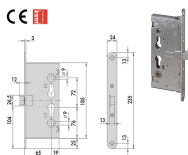

## SERRATURE CISA INFILARE X TAGLIAFUOCO ART.43000

Serrature da infilare per porte tagliafuoco. NON per antipanico. Solo scrocco, azionabile da chiave e maniglia. Quadro maniglia mm.9. Reversibile.

P.Cat.	Codice	Descrizione	U.M.	Conf.	Listino
737	837715	SERR.CISA XTAGLIAF INF SCROC. 43000	PZ	12	

## SERRATURE CISA INFILARE X TAGLIAFUOCO ART.43014

Serrature TRIPLICI da infilare per porte tagliafuoco. NON per antipanico. Solo scrocco, azionabile da chiave e maniglia. Predisposizione per chiusure supplementari. Quadro maniglia mm.9. Reversibile.