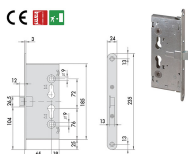

SERRATURE CISA INF.TRIPLICE X ANTIPANICO ART.43114

Serrature TRIPLICE da infilare per porte tagliafuoco e per maniglioni antipanico. Solo scrocco. Quadro maniglia sdoppiato mm.9.
Funzionamento interno: maniglione antipanico e/o chiave. Funzionamento esterno: la chiave abilita e disabilita la maniglia e richiama lo scrocco; la maniglia richiama lo scrocco solo se abilitata da chiave. Reversibile.

P.Cat.	Codice	Descrizione	U.M.	Conf.	Listino
738	837739	SERR.CISA X ANTIP INF TRIPL 43114	PZ	6