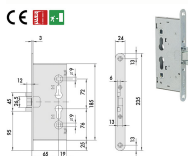

SERRATURE CISA INFILARE X ANTIPANICO ART.43130

Serrature da infilare per porte tagliafuoco e per maniglioni antipanico. 1 mandata. Catenaccio e scrocco. Quadro maniglia sdoppiato mm.9. Funzionamento interno: con maniglione antipanico e/o chiave. Funzionamento esterno: la chiave richiama lo scrocco e il catenaccio, LA MANIGLIA RICHIAMA LO SCROCCO. Reversibile.

P.Cat.	Codice	Descrizione	U.M.	Conf.	Listino
738	837741	SERR.CISA X ANTIP INF SC+CAT 43130	PZ	6