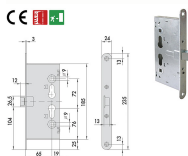

SERRATURE CISA INFILARE X ANTIPANICO ART.43110

Serrature da infilare per porte tagliafuoco e per maniglioni antipanico. Solo scrocco. Quadro maniglia sdoppiato mm.9.
Funzionamento interno: maniglione antipanico e/o chiave. Funzionamento esterno: la chiave abilita e disabilita la maniglia, richiama lo scrocco, la maniglia richiama lo scrocco solo se abilitata da chiave. Reversibile.

P.Cat.	Codice	Descrizione	U.M.	Conf.	Listino
738	837730	SERR.CISA X ANTIP INF SCRO 43110	PZ	6