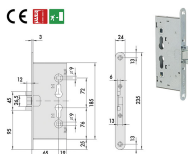

SERRATURE CISA INFILARE X ANTIPANICO ART.43120

Serrature da infilare per porte tagliafuoco e per maniglioni antipanico. 1 mandata. CATENACCIO e scrocco. Quadro maniglia mm.9.
Funzionamento interno: con maniglione antipanico e/o chiave. Funzionamento esterno: la chiave richiama lo scrocco e il catenaccio. Reversibile.

P.Cat.	Codice	Descrizione	U.M.	Conf.	Listino
738	837740	SERR.CISA X ANTIP INF SC+CAT 43120	PZ	6