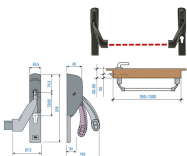

SERRATURE ANTIPANICO CORNI ART.45680

Reversibile. Idonea per porte tagliafuoco. Cassa, frontale e scrocco in acciaio. Quadro maniglia mm.9.

P.Cat.	Codice	Descrizione	U.M.	Conf.	Listino
749	839944	SERR.CORNI X MANIG.INFIL.45680	PZ	1	

MANIGLIONI ANTIPANICO CORNI INFILARE EUROSMART

Reversibile. Adatti per porte ad anta singola e doppia. Idonei per porte tagliafuoco-antifumo. Doppio interasse mm.72-92. Certificato CE (EN1125). Per completare il maniglione acquistare separatamente: barra orizzontale da cm.120 cod.839955 o cm.150 cod.839956, serratura da infilare cod.839944, maniglia esterna cod.839946.

P.Cat.	Codice	Descrizione	U.M.	Conf.	Listino
749	839940	MANIGL.CORNI INFILARE EUROSMART	PZ	1	

MANIGLIONI ANTIPANICO CORNI MINISTAR 42906

Reversibili. Orizzontali e verticali. In acciaio verniciato nero. Idoneo per il montaggio su porte principali e secondarie con anta singola e doppia in ferro, alluminio o legno. Per completare il maniglione acquistare separatamente: barra orizzontale da cm.120 cod.839955 o cm.150 cod.839956. Inoltre per ulteriori punti di chiusura acquistare: cod.839965, cod.839967, cod.839960, cod.839963.