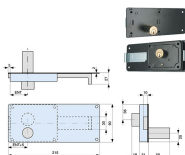

P.Cat.	Codice	Descrizione	U.M.	Conf.	Listino
812	839200	FERROGLIETTI MG 4MAND. CIL50 702505	PZ	2	

FERROGLIETTI MG APPLICARE ART.702503

Ferroglietti da applicare. 4 mandate. Pomolo interno. Catenaccio in acciaio zincato. Con contropiastra e borchia in ottone. Con cilindro tondo fisso mm.35 MG 012350. Chiave ricambio ns.cod.839252.

P.Cat.	Codice	Descrizione	U.M.	Conf.	Listino
812	839208	FERROGLIETTI MG 4MAND. CIL35 702503	PZ	2	

FERROGLIETTI MG APPLICARE ART.712505

Ferroglietti da applicare. 6 mandate. Pomolo interno. Catenaccio in acciaio zincato. Con contropiastra e borchia in ottone. Con cilindro tondo fisso mm.50 MG 012500 ns.cod.839235. Con 3 chiavi 5 perni in ottone nichelato (ricambio ns.cod.839252).

P.Cat.	Codice	Descrizione	U.M.	Conf.	Listino
812	839209	FERROGLIETTI MG 6MAND. EN.50 712505	PZ	2	

FERROGLIETTI MG APPLICARE ART.712605

Ferroglietti da applicare. 6 mandate. Pomolo interno. Catenaccio in acciaio zincato. Con contropiastra e borchia in ottone. Con cilindro tondo fisso mm.50 MG 012500 ns.cod.839235.

P.Cat.	Codice	Descrizione	U.M.	Conf.	Listino
812	839210	FERROGLIETTI MG 6MAND. EN.60 712605	PZ	2	

FERROGLIETTI MG APPLICARE DOPPIO CILINDRO ART.713

Ferroglietti da applicare. 6 mandate. Catenaccio in acciaio zincato. Con contropiastra e borchia in ottone. Con doppio cilindro: interno tondo fisso MG 010180, esterno tondo fisso mm.50 MG 012500 ns.cod.839235.