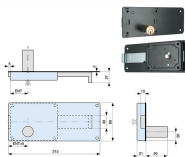

FERROGLIETTI MG APPLICARE ART.702505

Ferroglietti da applicare. 4 mandate. Pomolo interno. Catenaccio in acciaio zincato. Con contropiastra e borchia in ottone. Con cilindro tondo fisso mm.50 MG 012500 ns.cod.839235.

P.Cat.	Codice	Descrizione	U.M.	Conf.	Listino
812	839200	FERROGLIETTI MG 4MAND. CIL50 702505	PZ	2	

FERROGLIETTI MG APPLICARE ART.702503

Ferroglietti da applicare. 4 mandate. Pomolo interno. Catenaccio in acciaio zincato. Con contropiastra e borchia in ottone. Con cilindro tondo fisso mm.35 MG 012350. Chiave ricambio ns.cod.839252.

P.Cat.	Codice	Descrizione	U.M.	Conf.	Listino
812	839208	FERROGLIETTI MG 4MAND. CIL35 702503	PZ	2	

FERROGLIETTI MG APPLICARE ART.712505

Ferroglietti da applicare. 6 mandate. Pomolo interno. Catenaccio in acciaio zincato. Con contropiastra e borchia in ottone. Con cilindro tondo fisso mm.50 MG 012500 ns.cod.839235. Con 3 chiavi 5 perni in ottone nichelato (ricambio ns.cod.839252).

P.Cat.	Codice	Descrizione	U.M.	Conf.	Listino
812	839209	FERROGLIETTI MG 6MAND. EN.50 712505	PZ	2	

FERROGLIETTI MG APPLICARE ART.712605

Ferroglietti da applicare. 6 mandate. Pomolo interno. Catenaccio in acciaio zincato. Con contropiastra e borchia in ottone. Con cilindro tondo fisso mm.50 MG 012500 ns.cod.839235.