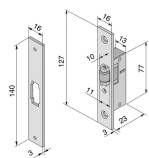

SERRATURE WELKA 114 DA MONTANTE

Serrature da montante. Rullo regolabile. Frontale in acciaio nichelato con bordo quadro. Incontro in dotazione.

P.Cat.	Codice	Descrizione	U.M.	Conf.	Listino
906	860314	SERR.WELKA INF. XMONTANTE *114*	PZ	1