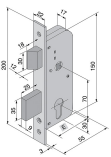

SERRATURE WELKA 061 IMPENNATA

Serrature per cancelli e porte in ferro. In acciaio zincato. 2 mandate e scrocco reversibile. Catenaccio mm.25. Quadro maniglia mm.8. Predisposta per cilindro sagomato (non in dotazione).

P.Cat.	Codice	Descrizione	U.M.	Conf.	Listino
903	860271	SERR.WELKA INF. IMPENNATA *061*	PZ	1