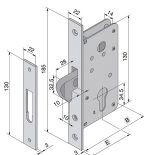

SERRATURE WELKA 026 INFILARE A GANCIO

Serrature da infilare per legno con chiusura a gancio. Frontale in acciaio ottonato con bordo quadro. In dotazione contropiastra e 2 bocchette per cilindro.

P.Cat.	Codice	Descrizione	U.M.	Conf.	Listino
902	860249	SERR.WELKA INF. B-Q GANCIO*026.30*	PZ	1	
902	860250	SERR.WELKA INF. B-Q GANCIO*026.40*	PZ	1	
902	860251	SERR.WELKA INF. B-Q GANCIO*026.50*	PZ	1	
902	860252	SERR.WELKA INF. B-Q GANCIO*026.60*	PZ	1