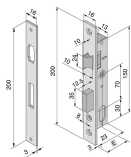

SERRATURE WELKA 111 DA MONTANTE

Serrature da montante. Catenaccio ad 1 mandata e scrocco reversibile. Frontale in acciaio nichelato con bordo quadro. Incontro in dotazione. Predisposta per cilindro ns.cod.860380 non in dotazione.

P.Cat.	Codice	Descrizione	U.M.	Conf.	Listino
906	860311	SERR.WELKA INF. XMONTANTE *111*	PZ	1