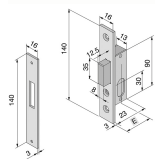

SERRATURE WELKA 112 DA MONTANTE

Serrature da montante. Catenaccio ad 1 mandata. Frontale in acciaio nichelato con bordo quadro. Incontro in dotazione. Predisposta per cilindro ns.cod.860380 non in dotazione.

P.Cat.	Codice	Descrizione	U.M.	Conf.	Listino
906	860312	SERR.WELKA INF. XMONTANTE *112*	PZ	1