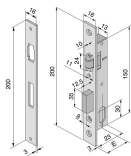

SERRATURE WELKA 110 DA MONTANTE

Serrature da montante. Catenaccio ad 1 mandata e rullo regolabile. Frontale in acciaio nichelato con bordo quadro. Incontro in dotazione. Predisposta per cilindro ns.cod.860380 non in dotazione.

P.Cat.	Codice	Descrizione	U.M.	Conf.	Listino
906	860310	SERR.WELKA INF. XMONTANTE *110*	PZ	1