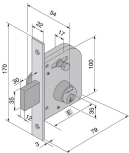

SERRATURE WELKA 065 IMPENNATA

Serrature per cancelli e porte in ferro. In acciaio zincato. 1 mandata e scrocco incorporato. Con pomolino svitabile. Catenaccio mm.30. In dotazione cilindro fisso (ricambio ns.cod.860365) con 3 chiavi (ricambio ns.cod.880888).

P.Cat.	Codice	Descrizione	U.M.	Conf.	Listino
904	860275	SERR.WELKA INF. IMPENNATA *065*	PZ	1