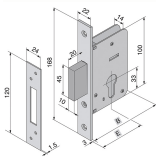

SERRATURE WELKA 020 INFILARE PER LEGNO

Serrature da infilare per legno a 2 mandate. Frontale in acciaio ottonato con bordo quadro. In dotazione contropiastra e 2 borchie.

P.Cat.	Codice	Descrizione	U.M.	Conf.	Listino
902	860240	SERR.WELKA INF. B-QUADRO *020.40*	PZ	1	
902	860241	SERR.WELKA INF. B-QUADRO *020.45*	PZ	1	
902	860242	SERR.WELKA INF. B-QUADRO *020.50*	PZ	1	
902	860243	SERR.WELKA INF. B-QUADRO *020.60*	PZ	1