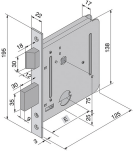

SERRATURE WELKA 054 PER CANCELLO

Serratura per cancelli e porte in ferro. In acciaio zincato. 2 mandate e scrocco reversibile. Quadro maniglia mm.8. Predisposta per cilindro ns.cod.860370 non in dotazione.

P.Cat.	Codice	Descrizione	U.M.	Conf.	Listino
903	860264	SERR.WELKA INF. CANCELLO *054*	PZ	1