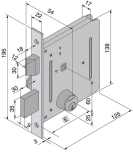

SERRATURE WELKA 050 PER CANCELLO

Serrature per cancelli e porte in ferro. In acciaio zincato. 2 mandate e scrocco reversibile. Quadro maniglia mm.8. In dotazione cilindro fisso (ricambio ns.cod.860365) con 3 chiavi (ricambio ns.cod.880888).

P.Cat.	Codice	Descrizione	U.M.	Conf.	Listino
902	860260	SERR.WELKA INF. CANCELLO *050*	PZ	1