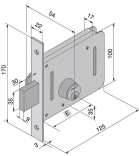

SERRATURE WELKA 051 PER CANCELLO

Serrature per cancelli e porte in ferro. In acciaio zincato. 2 mandate. In dotazione cilindro fisso (ricambio ns.cod.860365) con 3 chiavi (ricambio ns.cod.880888).

P.Cat.	Codice	Descrizione	U.M.	Conf.	Listino
903	860261	SERR.WELKA INF. CANCELLO *051*	PZ	1