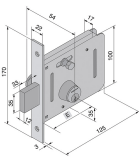

SERRATURE WELKA 053 PER CANCELLO

Serrature per cancelli e porte in ferro. In acciaio zincato. 1 mandata e scrocco incorporato. Con pomolino svitabile. In dotazione cilindro fisso (ricambio ns.cod.860365) con 3 chiavi (ricambio ns.cod.880888).

P.Cat.	Codice	Descrizione	U.M.	Conf.	Listino
903	860263	SERR.WELKA INF. CANCELLO *053*	PZ	1