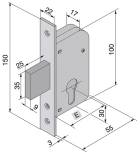

SERRATURE WELKA 063 IMPENNATA

Serrature per cancelli e porte in ferro. In acciaio zincato. 2 mandate. Catenaccio mm.25.

P.Cat.	Codice	Descrizione	U.M.	Conf.	Listino
903	860273	SERR.WELKA INF. IMPENNATA *063*	PZ	1