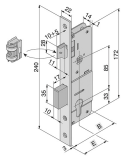

SERRATURE WELKA 101 DA MONTANTE

Serrature da montante. Catenaccio ad 1 mandata maggiorata mm.17. Frontale in acciaio nichelato con bordo quadro. E' possibile sostituire lo scrocco con il rullo regolabile ns.cod.860307 (da ordinare separatamente).

P.Cat.	Codice	Descrizione	U.M.	Conf.	Listino
905	860300	SERR.WELKA INF. XMONTANTE *101.20*	PZ	1	
905	860301	SERR.WELKA INF. XMONTANTE *101.25*	PZ	1	
905	860305	SERR.WELKA INF. XMONTANTE *101.30*	PZ	1