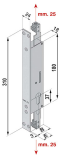

SERRATURE WELKA 082 DA MONTANTE

Serrature da montante. Due punti di chiusura alto/basso con aste attacco M8. Corsa mm.25. Frontale in acciaio nichelato con bordo quadro. Predisposta per cilindro sagomato (non in dotazione). In dotazione 1 bocchetta in nylon.

P.Cat.	Codice	Descrizione	U.M.	Conf.	Listino
905	860290	SERR.WELKA INF. XMONTANTE *082*	PZ	1