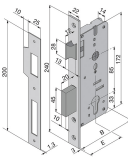

SERRATURE WELKA 015.40/80 INFILARE PER LEGNO

Serrature da infilare per legno a 2 mandate con scrocco reversibile e quadro maniglia mm.8. Frontale in acciaio ottonato con bordo quadro. In dotazione contropiastra e 2 borchie.

P.Cat.	Codice	Descrizione	U.M.	Conf.	Listino
902	860214	SERR.WELKA INF. B-QUADRO *015.40*	PZ	1	
902	860215	SERR.WELKA INF. B-QUADRO *015.45*	PZ	1	
902	860216	SERR.WELKA INF. B-QUADRO *015.50*	PZ	1	
902	860217	SERR.WELKA INF. B-QUADRO *015.60*	PZ	1	
902	860218	SERR.WELKA INF. B-QUADRO *015.70*	PZ	1	
902	860219	SERR.WELKA INF. B-QUADRO *015.80*	PZ	1