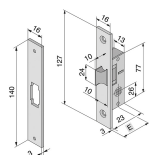

SERRATURE WELKA 113 DA MONTANTE

Serrature da montante. Scrocco reversibile e quadro maniglia mm.8. Frontale in acciaio nichelato con bordo quadro. Incontro in dotazione.

P.Cat.	Codice	Descrizione	U.M.	Conf.	Listino
906	860313	SERR.WELKA INF. XMONTANTE *113*	PZ	1