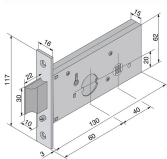

SERRATURE WELKA 123 DA FASCIA

Serrature da fascia con catenaccio a 1 mandata e scrocco reversibile. Quadro maniglia mm.8. Predisposta per cilindro ns.cod.860366 non in dotazione. Incontro in dotazione.

P.Cat.	Codice	Descrizione	U.M.	Conf.	Listino
907	860323	SERR.WELKA INF. XFASCIA *123*	PZ	1