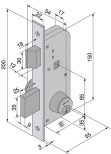

SERRATURE WELKA 060 IMPENNATA

Serrature per cancelli e porte in ferro. In acciaio zincato. 2 mandate e scrocco reversibile. Catenaccio mm.25. Quadro maniglia mm.8. In dotazione cilindro fisso (ricambio ns.cod.860365) con 3 chiavi (ricambio ns.cod.880888).

P.Cat.	Codice	Descrizione	U.M.	Conf.	Listino
903	860270	SERR.WELKA INF. IMPENNATA *060*	PZ	1