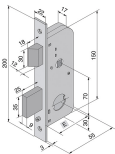

SERRATURE WELKA 067 IMPENNATA

Serrature per cancelli e porte in ferro. In acciaio zincato. 2 mandate e scrocco reversibile. Catenaccio mm.25. Quadro maniglia mm.8. Predisposta per cilindro ns.cod.860366 non in dotazione.

P.Cat.	Codice	Descrizione	U.M.	Conf.	Listino
904	860277	SERR.WELKA INF. IMPENNATA *067*	PZ	1