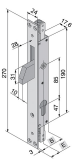

SERRATURE WELKA 085.19 DA MONTANTE

Serrature da montante TRIPLICI. Entrata MM.19. Corsa aste MM.18. Catenaccio basculante. Aste interne e catenaccio comandati dal quadro maniglia mm.8 e bloccati dal cilindro. Aste attacco M8. Frontale in acciaio nichelato con bordo quadro. Predisposta per cilindro sagomato CON LEVA RIDOTTA WELKA ns.cod.860358 (non in dotazione).

P.Cat.	Codice	Descrizione	U.M.	Conf.	Listino
905	860293	SERR.WELKA INF. XMONTANTE *085.19*	PZ	1