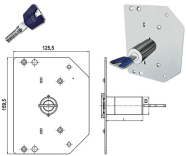

## CILINDRI CR RICAMBIO SERIE 3000 \*OLD\* K55

Cilindri tondi chiave punzonata K55. Cilindro di sicurezza con 5 perni di combinazione attivi e 5 controperni. Per serrature CR serie 3000 vecchia, con foderina arrotondata. In dotazione 3 chiavi (ns.cod.847367).

P.Cat.	Codice	Descrizione	U.M.	Conf.	Listino
766	847320	CILINDRI CR K55 CH3 *OLD* D29 L50	PZ	1	
766	847321	CILINDRI CR K55 CH3 *OLD* D34 L50	PZ	1	

## CILINDRI CR RICAMBIO SERIE 3000 \*SQUARE\* K55 D.29

Cilindri tondi chiave punzonata K55. Cilindro di sicurezza con 5 perni di combinazione attivi e 5 controperni. Diametro mm.29. Per serrature CR serie 3000 nuova, con foderina squadrata. In dotazione 3 chiavi (ns.cod.847367).