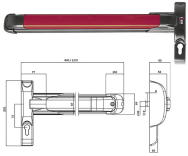

MANIGLIONI ANTIPANICO ISEO 94F PUSH X SERR.INFIL.

Maniglione antipanico per porte tagliafuoco con serrature da infilare. Reversibile per porte destre o sinistre. Per completare il maniglione acquistare separatamente: serrature da infilare cod.848896 o elettriche cod.848897 e cod.848896, maniglia cod.848899.

P.Cat.	Codice	Descrizione	U.M.	Conf.	Listino
790	848893	MANIGL.ISEO X INF. PUSH CM.117 94*F	PZ	24