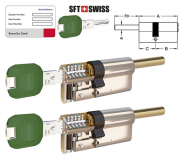

CILINDRI KABA * MATRIX PLUS * COPPIA C/P *KA*

Coppia cilindri chiave-codolo rasabile. Ogni cilindro si apre con la stessa chiave. Stesse caratteristiche di sicurezza dei cilindri MATRIX PLUS. Duplica chiave protetta. In dotazione 6 chiavi con profilo SFT+SWISS e Security Card. Classe 6. Insetto EL030. Altre misure fornibili su richiesta. Duplicato ns.cod.857273.

P.Cat.	Codice	Descrizione	U.M.	Conf.	Listino
770	857150	CILINDRI KABA MATRIXP 3030PO KA PZ2	COP	1