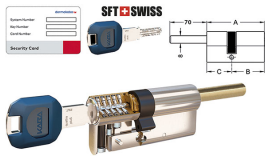

CILINDRI KABA 4PLUS CON CODOLO **5 CHIAVI**

Cilindri con codolo. Sistema radiale su 4 file composto da 22 perni attivi in acciaio indurito. Rinforzato con 3 lamelle in acciaio antispezzamento. Un quadrilione di combinazioni. Chiavi brevettate. Duplicazione protetta da tessera di proprietà. Le chiavi sono riprodotte unicamente presso lo stabilimento Kaba in Svizzera. Classe 6. Dotazione 5 CHIAVI. Inserto EL030. Duplicato ns.cod.857450.

P.Cat.	Codice	Descrizione	U.M.	Conf.	Listino
772	857380	CILINDRI KABA 4PLUS DKZ30-30POM*5C*	PZ	1	
772	857381	CILINDRI KABA 4PLUS DKZ35-30POM*5C*	PZ	1	
772	857382	CILINDRI KABA 4PLUS DKZ40-30POM*5C*	PZ	1	
772	857383	CILINDRI KABA 4PLUS DKZ45-30POM*5C*	PZ	1	
772	857384	CILINDRI KABA 4PLUS DKZ50-30POM*5C*	PZ	1	
772	857385	CILINDRI KABA 4PLUS DKZ55-30POM*5C*	PZ	1	
772	857386	CILINDRI KABA 4PLUS DKZ60-30POM*5C*	PZ	1	
772	857388	CILINDRI KABA 4PLUS DKZ70-30POM*5C*	PZ	1	
772	857390	CILINDRI KABA 4PLUS DKZ80-30POM*5C*	PZ	1