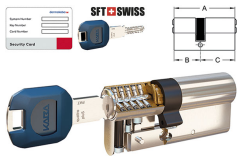

CILINDRI KABA 4PLUS CHIAVE-CHIAVE **5 CHIAVI**

Cilindri frizionati. Sistema radiale su 4 file composto da 22 perni attivi in acciaio indurito. Rinforzato con 3 lamelle in acciaio antispezzamento. Un quadrilione di combinazioni. Chiavi brevettate, a duplicazione protetta da tessera di proprietà. Le chiavi sono riprodotte unicamente presso lo stabilimento Kaba in Svizzera. Classe 6. Dotazione 5 CHIAVI. Inserto EL030. Duplicato ns.cod.857450.

P.Cat.	Codice	Descrizione	U.M.	Conf.	Listino
772	857340	CILINDRI KABA 4PLUS C/C DZ30-30*5C*	PZ	1	
772	857341	CILINDRI KABA 4PLUS C/C DZ30-35*5C*	PZ	1	
772	857342	CILINDRI KABA 4PLUS C/C DZ30-40*5C*	PZ	1	
772	857343	CILINDRI KABA 4PLUS C/C DZ35-35*5C*	PZ	1	
772	857344	CILINDRI KABA 4PLUS C/C DZ30-45*5C*	PZ	1	
772	857345	CILINDRI KABA 4PLUS C/C DZ35-40*5C*	PZ	1	
772	857346	CILINDRI KABA 4PLUS C/C DZ30-50*5C*	PZ	1	
772	857347	CILINDRI KABA 4PLUS C/C DZ35-45*5C*	PZ	1	
772	857348	CILINDRI KABA 4PLUS C/C DZ40-40*5C*	PZ	1	
772	857349	CILINDRI KABA 4PLUS C/C DZ30-55*5C*	PZ	1	
772	857350	CILINDRI KABA 4PLUS C/C DZ35-50*5C*	PZ	1	
772	857351	CILINDRI KABA 4PLUS C/C DZ40-45*5C*	PZ	1	
772	857352	CILINDRI KABA 4PLUS C/C DZ30-60*5C*	PZ	1	
772	857353	CILINDRI KABA 4PLUS C/C DZ35-55*5C*	PZ	1	
772	857354	CILINDRI KABA 4PLUS C/C DZ40-50*5C*	PZ	1	
772	857355	CILINDRI KABA 4PLUS C/C DZ45-45*5C*	PZ	1