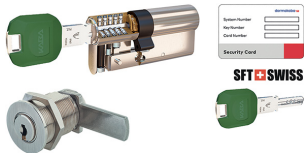

CILINDRI KABA * MATRIX PLUS * C/C +SERR.UNIV. *KA*

Kit formato da 1 cilindro chiave-chiave 30-50 + 1 serratura universale mm. D.19 L.26. I cilindri si aprono con la stessa chiave. Indicato per unificare la chiave della porta di casa con la buca delle lettere o altri mobili. Duplica chiave protetta. In dotazione 3 chiavi con profilo SFT+SWISS e Security Card. Classe 6. Insetto EL030 per il c/c e EL025 per la serratura universale.

P.Cat.	Codice	Descrizione	U.M.	Conf.	Listino
770	857155	CILINDRI KABA MATRIXP UNI PZ2KA5C	KIT	1