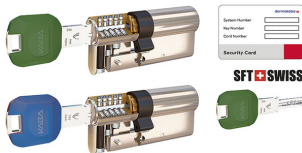

CILINDRI KABA * MATRIX PLUS * COPPIA C/C PADR/SERV

Coppia cilindri chiave-chiave frizionati. La chiave padronale blu apre entrambi i cilindri, quella verde di servizio apre solo un cilindro. Stesse caratteristiche di sicurezza dei cilindri MATRIX PLUS. Duplica chiave protetta. Dotazione 4 chiavi padronali blu e 2 di servizio verdi. Chiavi con profilo SFT+SWISS e Security Card. Classe 6. Inserto EL030. Altre misure fornibili su richiesta.

P.Cat.	Codice	Descrizione	U.M.	Conf.	Listino
771	857230	CILINDRI KABA MATRIXP PADR/SERV C/C	COP	1