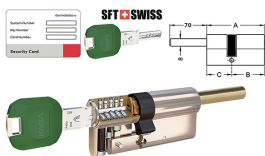

CILINDRI KABA * MATRIX PLUS * CHIAVE-POMOLO

Cilindri con codolo rasabile. Sistema radiale su 3 file composto da 16 perni attivi in acciaio indurito. Rinforzato con 3 lamelle in acciaio antispezzamento. Chiave ad alta precisione per garantire maggiore sicurezza. Duplica chiave protetta. Chiavi profilo brevettato SFT+SWISS e Security Card. Insetto EL030. Classe 6. Altre misure su richiesta. Duplicato ns.cod.857273.

P.Cat.	Codice	Descrizione	U.M.	Conf.	Listino
770	857134	CILINDRI KABA MATRIXP 30-30POM 3C	PZ	1	
770	857135	CILINDRI KABA MATRIXP 35-30POM 3C	PZ	1	
770	857136	CILINDRI KABA MATRIXP 40-30POM 3C	PZ	1	
770	857137	CILINDRI KABA MATRIXP 45-30POM 3C	PZ	1	
770	857138	CILINDRI KABA MATRIXP 50-30POM 3C	PZ	1	
770	857139	CILINDRI KABA MATRIXP 55-30POM 3C	PZ	1	
770	857140	CILINDRI KABA MATRIXP 60-30POM 3C	PZ	1	
770	857142	CILINDRI KABA MATRIXP 70-30POM 3C	PZ	1	
770	857144	CILINDRI KABA MATRIXP 80-30POM 3C	PZ	1