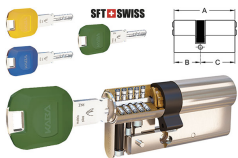

CILINDRI KABA * MATRIX PLUS * CON CAMBIO CHIAVE

Cilindri frizionati CON CAMBIO CHIAVE. Stesse caratteristiche di sicurezza dei cilindri MATRIX PLUS. Duplica chiave protetta. Dotazione 3 chiavi verdi funzionanti, 1 chiave CAMBIO codice gialla che in caso di necessità, escluderÀ definitivamente le verdi e metterÀ in funzione la chiave blu. Chiavi con profilo SFT+SWISS e Security Card. Classe 6. Inserto EL030. Altre misure fornibili su richiesta

P.Cat.	Codice	Descrizione	U.M.	Conf.	Listino
771	857225	CILINDRI KABA MATRIXP CAMBIO CHIAVE	PZ	1