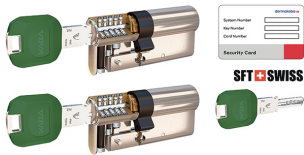

CILINDRI KABA * MATRIX PLUS * KIT C/C *KA*

Kit cilindri chiave-chiave frizionati. Ogni cilindro del Kit si apre con la stessa chiave. Stesse caratteristiche di sicurezza dei cilindri MATRIX PLUS. Duplica chiave protetta. In dotazione chiavi con profilo SFT+SWISS e Security Card. Classe 6. Insetto EL030. Altre misure fornibili su richiesta. Duplicato ns. cod. 857273. Duplicato ns.cod.857273.

P.Cat.	Codice	Descrizione	U.M.	Conf.	Listino
770	857070	CILINDRI KABA MATRIXP 30-50 KA PZ.2	KIT	1	
770	857072	CILINDRI KABA MATRIXP 30-50 KA PZ.3	KIT	1	
770	857074	CILINDRI KABA MATRIXP 30-50 KA PZ.4	KIT	1