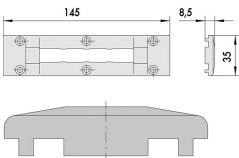

CONTROPIASTRA CISA NYLON ART.06277.41

Contropiastro in nylon. Per serrature art.14461, 44121, 44361, 44461.

P.Cat.	Codice	Descrizione	U.M.	Conf.	Listino
726	838876	CONTROP.CISA NYLON 06277.41	PZ	2