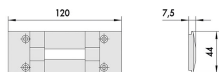

CONTROPIASTRA CISA NYLON ART.06072.00

Contropiastra in nylon. Per serrature art.14010, 14020, 14350, 14450, 14510, 44110, 44115, 44140, 44145, 44150, 44155, 44160, 44210, 44227, 44240, 44245, 44350, 44450.

P.Cat.	Codice	Descrizione	U.M.	Conf.	Listino
725	838861	CONTROP.CISA NYLON 06072.00	PZ	2