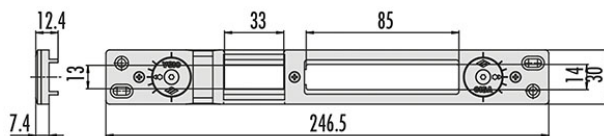

CONTROPIASTRA CISA REGOLABILE ART.06463.57

Contropiastro regolabile in acciaio verniciato nero. Regolazione laterale mm.2,5. Pattino in nylon. Vaschetta in nylon. Sostituisce art.06463.07 e art.06463.21. Per serie 16000, 46000.

P.Cat.	Codice	Descrizione	U.M.	Conf.	Listino
728	838899	CONTROP.CISA REGOLABILE 06463.57	PZ	2