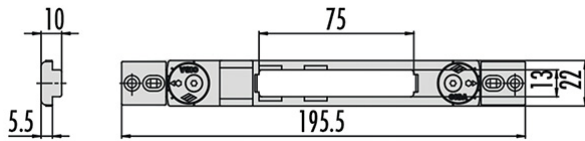

CONTROPIASTRA CISA REGOLABILE ART.06465.72

Contropiastra regolabile in acciaio verniciato nero. Regolazione laterale mm.2,5. Pattino in nylon. Vaschetta in nylon. Sostituisce art.06465.22. Per serie 1.06443.00.21/31, 1.06443.00.0.26/36, 1.06443.00.0, 1.06443.05.0, 17300, 56300, 57300, 43200, 43700, 43800, 19000, 49000, 16000, 46000, 4A000, 4A010, 4A110, 4A120, 4A200, 4A210.

P.Cat.	Codice	Descrizione	U.M.	Conf.	Listino
729	838907	CONTROP.CISA REGOLABILE 06465.72	PZ	2