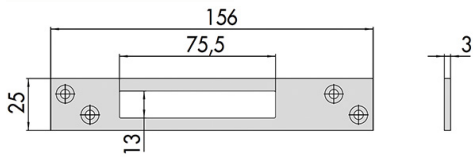

CONTROPIASTRA CISA PIANA INOX ART.06461.21

Contropiastra piana in acciaio inox mm.25x3. Per serrature art.56357, 57312, 57317, 57330, 57335, 57352, 57357, 57370, 57375.

P.Cat.	Codice	Descrizione	U.M.	Conf.	Listino
727	838972	CONTROPIASTRA CISA INOX 06461.21	PZ	12