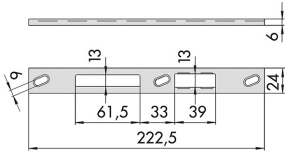

CONTROPIASTRA CISA A *U* INOX ART.06461.35

Contropiastra a *U* in acciaio inox mm.24x6. Per serrature serie 19000, 49000.

P.Cat.	Codice	Descrizione	U.M.	Conf.	Listino
728	838975	CONTROPIASTRA CISA INOX 06461.35	PZ	12