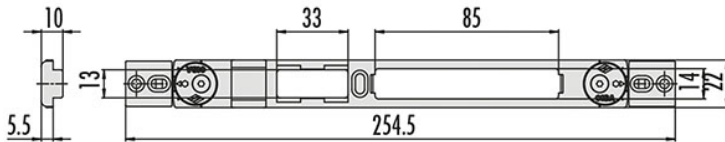

CONTROPIASTRA CISA REGOLABILE ART.06463.72

Contropiastra regolabile in acciaio verniciato nero. Regolazione laterale mm.2,5. Pattino in nylon. Vaschetta in nylon. Sostituisce art.06463.22. Per serie 16000, 46000.

P.Cat.	Codice	Descrizione	U.M.	Conf.	Listino
728	838902	CONTROP.CISA REGOLABILE 06463.72	PZ	2