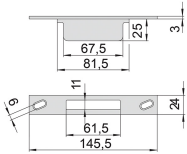

CONTROPIASTRA CISA PIANA INOX ART.06461.41

Contropiastro piana in acciaio inox mm.24x3 con scatola di protezione catenaccio. Per serrature serie 19000, 49000.

P.Cat.	Codice	Descrizione	U.M.	Conf.	Listino
728	838978	CONTROPIASTRA CISA INOX 06461.41	PZ	12