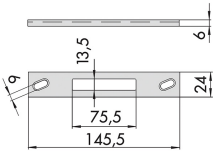

CONTROPIASTRA CISA A *U* INOX ART.06461.39

Contropiastra a *U* in acciaio inox mm.24x6. Per serrature serie 19000, 49000.

P.Cat.	Codice	Descrizione	U.M.	Conf.	Listino
728	838976	CONTROPIASTRA CISA INOX 06461.39	PZ	12