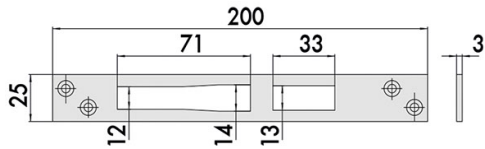

CONTROPIASTRA CISA PIANA INOX ART.06461.01

Contropiastra piana in acciaio inox mm.25x3. Per serrature art.46215, 46217, 46225, 46227, 46425, 46435, 46445, 46525, 46625, 46725.

P.Cat.	Codice	Descrizione	U.M.	Conf.	Listino
727	838895	CONTROP.CISA INOX 06461.01	PZ	2