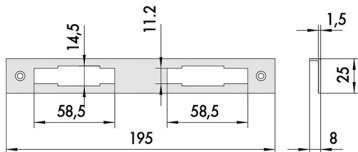

CONTROPIASTRA CISA ANGOLARE ACC. OTT. ART.06226.00

Contropiastra angolare in acciaio ottonato. Per serrature da infilare art.5C110, 5C611, 5C651.

P.Cat.	Codice	Descrizione	U.M.	Conf.	Listino
726	838872	CONTROP.CISA ANG. ACC.OTT 06226.00	PZ	2