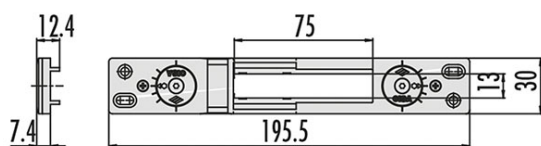

CONTROPIASTRA CISA REGOLABILE ART.06465.57

Contropiastra regolabile in acciaio verniciato nero. Regolazione laterale mm.2,5. Pattino in nylon. Vaschetta in nylon. Sostituisce art.06465.07 e art.06465.21. Per serie 1.06443.00.21/31, 1.06443.00.0.26/36, 1.06443.00.0, 1.06443.05.0, 17300, 56300, 57300, 43200, 43700, 43800, 19000, 49000, 16000, 46000, 4A000, 4A010, 4A110, 4A120, 4A200, 4A210.

P.Cat.	Codice	Descrizione	U.M.	Conf.	Listino
728	838906	CONTROP.CISA REGOLABILE 06465.57	PZ	2