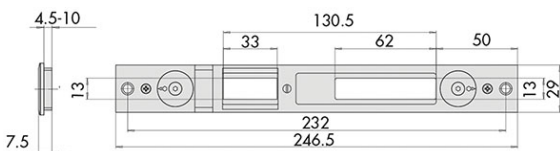

CONTROPIASTRA CISA REGOLABILE ART.06463.84

Contropiastra regolabile in acciaio verniciato nero. Regolazione laterale mm.2,5. Pattino in nylon. Vaschetta in nylon. Sostituisce art.06463.34. Per serie 19000, 49000, 43200, 43700, 43800, 4A000, 4A010, 4A100, 4A120, 4A200, 4A210.

P.Cat.	Codice	Descrizione	U.M.	Conf.	Listino
728	838900	CONTROP.CISA REGOLABILE 06463.84	PZ	2