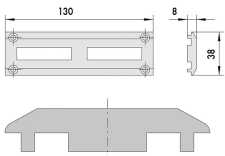

CONTROPIASTRA CISA NYLON ART.06277.10

Contropiastra in nylon. Per serrature art.44220, 44221, 44225, 44226.

P.Cat.	Codice	Descrizione	U.M.	Conf.	Listino
726	838874	CONTROP.CISA NYLON 06277.10	PZ	2