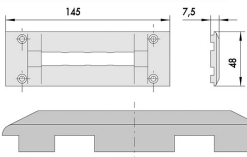

CONTROPIASTRA CISA NYLON ART.06277.14

Contropiastro in nylon. Per serrature art.14460, 44120, 44360, 44460.

P.Cat.	Codice	Descrizione	U.M.	Conf.	Listino
726	838875	CONTROP.CISA NYLON 06277.14	PZ	2