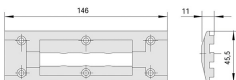

CONTROPIASTRA CISA NYLON ART.06277.92

Contropietra in nylon. Per serrature art.14461, 44121, 44361, 44461.

P.Cat.	Codice	Descrizione	U.M.	Conf.	Listino
727	838878	CONTROP.CISA NYLON 06277.92	PZ	2