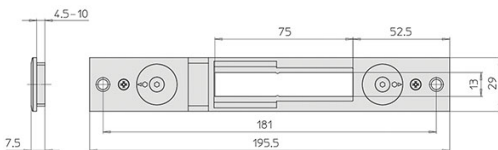

CONTROPIASTRA CISA REGOLABILE ART.06465.74

Contropiastra regolabile in acciaio verniciato nero. Regolazione laterale mm.2,5. Pattino in nylon. Vaschetta in nylon. Sostituisce art.06465.24. Per serie 1.06443.00.21/31, 1.06443.00.0.26/36, 1.06443.00.0, 1.06443.05.0, 17300, 56300, 57300, 43200, 43700, 43800, 19000, 49000, 16000, 46000, 4A000, 4A010, 4A110, 4A120, 4A200, 4A210.

P.Cat.	Codice	Descrizione	U.M.	Conf.	Listino
729	838905	CONTROP.CISA REGOLABILE 06465.74	PZ	2