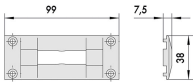

CONTROPIASTRA CISA NYLON ART.06287.02

Contropiastra in nylon. Per serrature art.14010, 14011, 14012, 14017, 14020, 14021, 14350, 14351, 14450, 14451, 14510, 14511, 44110, 44111, 44115, 44116, 44140, 44141, 44145, 44146, 44150, 44151, 44155, 44156, 44160, 44161, 44227, 44228, 44240, 44241, 44245, 44246, 44350, 44351, 44450, 44451.

P.Cat.	Codice	Descrizione	U.M.	Conf.	Listino
727	838879	CONTROP.CISA NYLON 06287.02	PZ	2