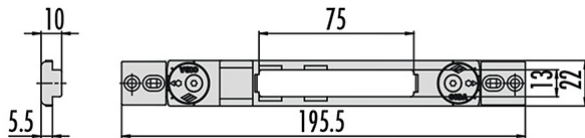

CONTROPIASTRA CISA REGOLABILE ART.06465.73 INOX

Contropiastra regolabile in acciaio INOX. Regolazione laterale mm.2,5. Pattino in nylon. Vaschetta in nylon. Sostituisce art.06465.23. Per serie 1.06443.00.21/31, 1.06443.00.0.26/36, 1.06443.00.0, 1.06443.05.0, 17300, 56300, 57300, 43200, 43700, 43800, 19000, 49000, 16000, 46000, 4A000, 4A010, 4A110, 4A120, 4A200, 4A210.

P.Cat.	Codice	Descrizione	U.M.	Conf.	Listino
729	838908	CONTROP.CISA REGOLAB. INOX 06465.73	PZ	2