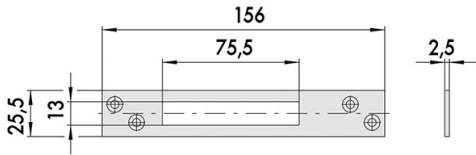

CONTROPIASTRA CISA ACCIAIO ZINCATO ART.06232.00

Contropiastra in acciaio zincato. Per serrature art.17353, 17358, 56013, 56016, 56358, 56378, 57013, 57016, 57030, 57035, 57223, 57226, 57333, 57336.

P.Cat.	Codice	Descrizione	U.M.	Conf.	Listino
726	838873	CONTROP.CISA ACC.ZINCATO 06232.00	PZ	2