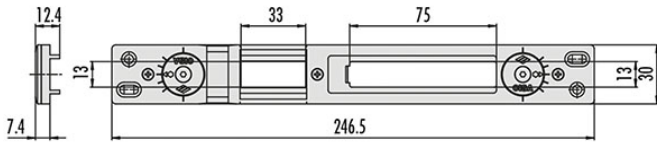

CONTROPIASTRA CISA REGOLABILE ART.06463.67

Contropiastra regolabile in acciaio verniciato nero. Regolazione laterale mm.2,5. Pattino in nylon. Vaschetta in nylon. Sostituisce art.06463.17 e art.06463.31. Per serie 19000, 49000, 43200, 43700, 43800, 4A000, 4A010, 4A100, 4A120, 4A200, 4A210.

P.Cat.	Codice	Descrizione	U.M.	Conf.	Listino
728	838897	CONTROP.CISA REGOLABILE 06463.67	PZ	2