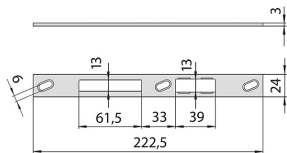

CONTROPIASTRA CISA PIANA INOX ART.06461.30

Contropiastra piana in acciaio inox mm.24x3. Per serrature serie 19000, 49000.

P.Cat.	Codice	Descrizione	U.M.	Conf.	Listino
727	838973	CONTROPIASTRA CISA INOX 06461.30	PZ	12