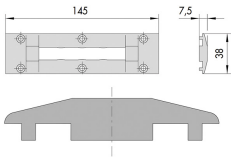

CONTROPIASTRA CISA NYLON ART.06277.02

Contropiastra in nylon. Per serrature art.14460, 14461, 44120, 44121, 44360, 44361, 44460, 44461.

P.Cat.	Codice	Descrizione	U.M.	Conf.	Listino
726	838909	CONTROPIASTRA CISA NYLON 06277.02	PZ	2