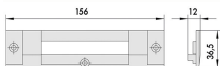

CONTROPIASTRA CISA NYLON ART.06141.35

Contropiastra in nylon. Per serrature art.1.06443.00.0, 1.06443.05.0, 1.06453.05.0, 17352, 17357, 46200, 46210, 46220, 46420, 57312, 57317, 57330, 57335, 57352, 57357, 57370, 57375.

P.Cat.	Codice	Descrizione	U.M.	Conf.	Listino
726	838870	CONTROP.CISA NYLON 06141.35	PZ	2