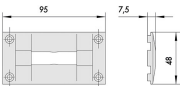

CONTROPIASTRA CISA NYLON ART.06287.14

Contropiastra in nylon. Per serrature art.14011, 14012, 14017, 14020, 14350, 14450, 14510, 44110, 44115, 44140, 44145, 44150, 44155, 44160, 44227, 44240, 44245, 44350, 44450.

P.Cat.	Codice	Descrizione	U.M.	Conf.	Listino
727	838880	CONTROP.CISA NYLON 06287.14	PZ	2