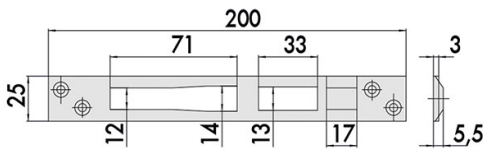

CONTROPIASTRA CISA PIANA INOX ART.06461.41

Contropiastro piana in acciaio inox mm.24x3 con scatola di protezione catenaccio. Per serrature serie 19000, 49000.

P.Cat.	Codice	Descrizione	U.M.	Conf.	Listino
728	838978	CONTROPIASTRA CISA INOX 06461.41	PZ	12	

CONTROPIASTRA CISA PIANA INOX ART.06462.01

Contropiastro piana in acciaio inox mm.25x3 con pattino in nylon. Per serrature art.16205, 16207, 16215, 16217, 16225, 16227, 16425, 16435, 16445, 16525, 16625, 16725.

P.Cat.	Codice	Descrizione	U.M.	Conf.	Listino
728	838896	CONTROP.CISA INOX 06462.01	PZ	2