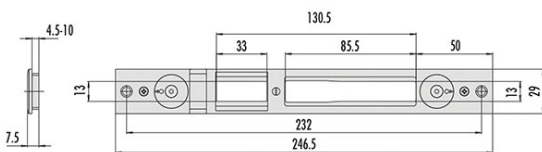

CONTROPIASTRA CISA REGOLABILE ART.06463.74

Contropiastra regolabile in acciaio verniciato nero. Regolazione laterale mm.2,5. Pattino in nylon. Vaschetta in nylon. Sostituisce art.06463.24. Per serie 16000, 46000.

P.Cat.	Codice	Descrizione	U.M.	Conf.	Listino
728	838898	CONTROP.CISA REGOLABILE 06463.74	PZ	2