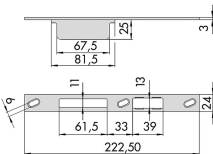

CONTROPIASTRA CISA PIANA INOX ART.06461.40

Contropiastra piana in acciaio inox mm.24x3 con scatola di protezione catenaccio. Per serrature serie 19000, 49000.

P.Cat.	Codice	Descrizione	U.M.	Conf.	Listino
728	838977	CONTROPIASTRA CISA INOX 06461.40	PZ	12