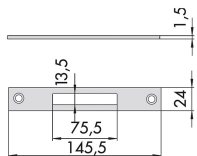

CONTROPIASTRA CISA PIANA INOX ART.06461.12

Contropiastra piana in acciaio inox mm.24x1,5. Per serrature art.19000, 49000.

P.Cat.	Codice	Descrizione	U.M.	Conf.	Listino
727	838971	CONTROPIASTRA CISA INOX 06461.12	PZ	12