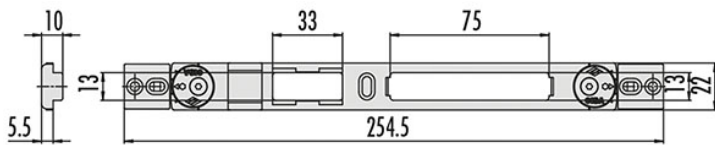

CONTROPIASTRA CISA REGOLABILE ART.06463.82

Contropiastra regolabile in acciaio verniciato nero. Regolazione laterale mm.2,5. Pattino in nylon. Vaschetta in nylon. Sostituisce art.06463.32. Per serie 19000, 49000, 43200, 43700, 43800, 4A000, 4A010, 4A100, 4A120, 4A200, 4A210.

P.Cat.	Codice	Descrizione	U.M.	Conf.	Listino
728	838903	CONTROP.CISA REGOLABILE 06463.82	PZ	2