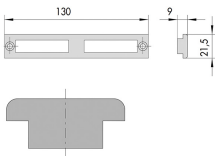

CONTROPIASTRA CISA NYLON ART.06277.76

Contropiastro in nylon. Per serrature art.44219, 44221, 44224, 44226.

P.Cat.	Codice	Descrizione	U.M.	Conf.	Listino
726	838910	CONTROPIASTRA CISA NYLON 06277.76	PZ	2