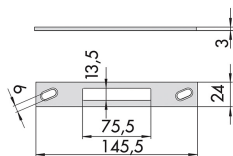

CONTROPIASTRA CISA PIANA INOX ART.06461.34

Contropiastra piana in acciaio inox mm.24x3. Per serrature serie 19000, 49000.

P.Cat.	Codice	Descrizione	U.M.	Conf.	Listino
727	838974	CONTROPIASTRA CISA INOX 06461.34	PZ	12