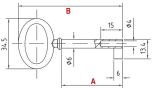

CHIAVI PER MOBILI A LEVA MERONI O699

P.Cat.	Codice	Descrizione	U.M.	Conf.	Listino
S344	849412	CHIAVI X MOBILI MERONI LEVA O699BZ	PZ	5	
S344	849413	CHIAVI X MOBILI MERONI LEVA O699N	PZ	5	
S344	849414	CHIAVI X MOBILI MERONI LEVA O699OT	PZ	5	