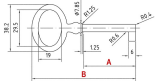

P.Cat.	Codice	Descrizione	U.M.	Conf.	Listino
S344	858040	CHIAVI X MOBILI OT.ANT. 33703.0340N	PZ	10	
S344	858041	CHIAVI X MOBILI OT.ANT. 33703.0440N	PZ	10	

CHIAVI PER MOBILI A LEVA METAL 34800 FORO GRANDE