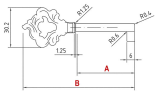

CHIAVI PER MOBILI A LEVA METAL 33703

Finitura OTTONE ANTICO.

P.Cat.	Codice	Descrizione	U.M.	Conf.	Listino
S344	858040	CHIAVI X MOBILI OT.ANT. 33703.0340N	PZ	10	
S344	858041	CHIAVI X MOBILI OT.ANT. 33703.0440N	PZ	10