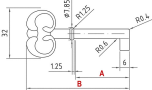

CHIAVI PER MOBILI A LEVA METAL 33711

Finitura OTTONE ANTICO.

P.Cat.	Codice	Descrizione	U.M.	Conf.	Listino
S344	858010	CHIAVI X MOBILI OT.ANT. 33711.0340N	PZ	10