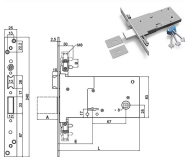

SERRATURE SECUREMME INFILARE TRIPLICI 2008

Serratura doppia mappa da infilare, triplice. Scrocco e catenaccio con 4 mandate. In dotazione 3 chiavi (ricambio ns.cod.862230-862232) e 2 bocchette.

P.Cat.	Codice	Descrizione	U.M.	Conf.	Listino
894	861535	SERR.SECUREMME INF. DM TRI 2008.70	PZ	1