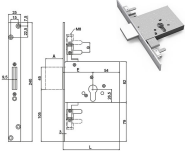

## SERRATURE SECUREMME INFILARE 2010

Serratura doppia mappa da infilare, laterale. Scrocco e catenaccio con 4 mandate. In dotazione 3 chiavi (ricambio ns.cod.862230-862232) e 2 bocchette.

P.Cat.	Codice	Descrizione	U.M.	Conf.	Listino
895	861537	SERR.SECUREMME INF. DM TRI 2010.70	PZ	1	

## SERRATURE SECUREMME INFILARE 2051

Serratura da infilare, laterale. Predisposta per cilindro profilo europeo. Solo catenaccio con 3 mandate.

P.Cat.	Codice	Descrizione	U.M.	Conf.	Listino
895	861552	SERR.SECUREMME INF. CI 2051.60	PZ	1	
895	861554	SERR.SECUREMME INF. CI 2051.70	PZ	1	

## SERRATURE SECUREMME INFILARE TRIPLICI 2053

Serratura da infilare, tripla. Predisposta per cilindro profilo europeo. Solo catenaccio con 3 mandate.

P.Cat.	Codice	Descrizione	U.M.	Conf.	Listino
895	861556	SERR.SECUREMME INF. CI TRI 2053.60	PZ	1	
895	861558	SERR.SECUREMME INF. CI TRI 2053.70	PZ	1	