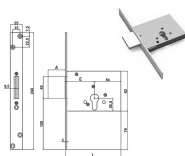

SERRATURE SECUREMME INFILARE 2051

Serratura da infilare, laterale. Predisposta per cilindro profilo europeo. Solo catenaccio con 3 mandate.

P.Cat.	Codice	Descrizione	U.M.	Conf.	Listino
895	861552	SERR.SECUREMME INF. CI 2051.60	PZ	1	
895	861554	SERR.SECUREMME INF. CI 2051.70	PZ	1