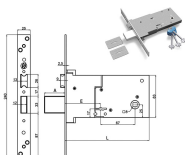

SERRATURE SECUREMME INFILARE 2010

Serratura doppia mappa da infilare, laterale. Scrocco e catenaccio con 4 mandate. In dotazione 3 chiavi (ricambio ns.cod.862230-862232) e 2 bocchette.

P.Cat.	Codice	Descrizione	U.M.	Conf.	Listino
895	861537	SERR.SECUREMME INF. DM TRI 2010.70	PZ	1