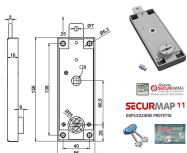

## SERRATURE SECUREMME SERRANDE SECURMAP11 2200

Serratura doppia mappa per serrande, centrale, aste diritte. Guidachiave componibile H.mm.8. Chiave a duplicazione PROTETTA SECURMAP11 presso i centri abilitati Team Securemme. In dotazione tessera per la duplica, 2 chiavi (ricambio ns.cod.862217). Chiave aggiuntiva ns.cod.862243 da ordinare assieme alla serratura.

| P.Cat. | Codice | Descrizione                         | U.M. | Conf. | Listino |
|--------|--------|-------------------------------------|------|-------|---------|
| 894    | 861610 | SERR.SECUREMME X SERRANDE DM*S 2200 | PZ   | 1     |         |