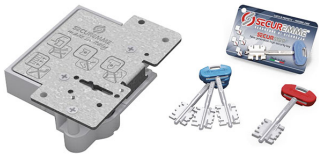

CUORE SECUREMME A CILINDRO CON TRAPPOLA SECURTINA

Cuore predisposto per cilindro profilo europeo CON TRAPPOLA SECURTINA. 4 mandate, corsa mm.40. Blocco del cilindro in caso di estrazione forzata.

P.Cat.	Codice	Descrizione	U.M.	Conf.	Listino
895	861705	CUORE SECUREMME CILIND C/TRAP 25CTD	PZ	1	
895	861707	CUORE SECUREMME CILIND C/TRAP 25CTS	PZ	1	

CUORE SECUREMME DOPPIA MAPPA SECURMAP24

Cuore a doppia mappa con chiave a duplice PROTETTA SECURMAP24 presso i centri abilitati Team Securemme. 4 mandate, corsa mm.40, 6 gorges. In dotazione 3 chiavi padronali e 1 chiave di servizio. Le chiavi padronali danno 4 mandate, quella di servizio 2 mandate. Chiavi grezze ricambio ns.cod.862210-862213-862215. Chiavi aggiuntive ns.cod.862240-862241-862242 da ordinare assieme al cuore.