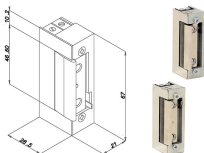

ELETTROSERRATURE OPERA INTERNO CHIAVE

Apertura con **CHIAVE** dall'esterno e dall'interno. Corpo acciaio inox. Da esterni. Riscaldamento interno automatico sotto i 5Å°. Entrata regolabile mm.50-60-70. Catenaccio chiuso in assenza di corrente. Alimentazione 12/24 Vac/dc, necessita di 1,2A di spunto. Temporizzatore richiusura da 5 a 60 sec. **SENZA CILINDRO**. Da abbinare a scelta con cilindri Cisa ns.cod.837652, 838168, 841607, 841708.

P.Cat.	Codice	Descrizione	U.M.	Conf.	Listino
867	839718	SERR.OPERA ELET. CHIAVE 28001.1 DX	PZ	1	
867	839719	SERR.OPERA ELET. CHIAVE 28001.2 SX	PZ	1	

ELETTROSERRATURE OPERA INTERNO POMOLO

Apertura con chiave dall'esterno e **POMOLO** dall'interno. Corpo acciaio inox. Da esterni. Riscaldamento interno automatico sotto i 5Å°. Entrata regolabile mm.50-60-70. Catenaccio chiuso in assenza di corrente. Alimentazione 12/24 Vac/dc, necessita di 1,2A di spunto. Temporizzatore richiusura da 5 a 60 sec. **SENZA CILINDRO**. Da abbinare a scelta con cilindri Cisa ns.cod.837665, 838167, 841610, 841710.

P.Cat.	Codice	Descrizione	U.M.	Conf.	Listino
867	839721	SERR.OPERA ELET. POMOLO 28002.1 DX	PZ	1	
867	839722	SERR.OPERA ELET. POMOLO 28002.2 SX	PZ	1	

INCONTRI ELETTRICI OPERA SGANCIAMENTO LIMITATO

Simmetrico e reversibile. Bloccato senza alimentazione. Incontro elettrico a sganciamento **LIMITATO**. Apertura limitata alla durata dell'impulso elettrico. Blocco scrocco regolabile orizzontalmente. Senza frontale (da ordinare a parte: corto ns.cod.839751 oppure lungo ns.cod.839753). Alimentazione 8-12 Vac.