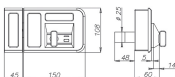

P.Cat.	Codice	Descrizione	U.M.	Conf.	Listino
867	839718	SERR.OPERA ELET. CHIAVE 28001.1 DX	PZ	1	
867	839719	SERR.OPERA ELET. CHIAVE 28001.2 SX	PZ	1	

ELETTROSERRATURE OPERA INTERNO POMOLO

Apertura con chiave dall'esterno e **POMOLO** dall'interno. Corpo acciaio inox. Da esterni. Riscaldamento interno automatico sotto i 5Å°. Entrata regolabile mm.50-60-70. Catenaccio chiuso in assenza di corrente. Alimentazione 12/24 Vac/dc, necessita di 1,2A di spunto. Temporizzatore richiusura da 5 a 60 sec. **SENZA CILINDRO**. Da abbinare a scelta con cilindri Cisa ns.cod.837665, 838167, 841610, 841710.