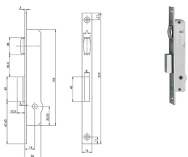

SERRATURE FIAM-ISEO INFILARE A SPILLO ART.1501

Serrature per ferro infilare chiave A SPILLO. 1 mandata. Solo catenaccio. Frontale acciaio cromato. Reversibile. Bocchette e contropiastra compresi. In dotazione 3 chiavi mm.75 art.91.01.75 (grezzo ns.cod.880910). Cilindro ricambio KA ns.cod.848970.

SERRATURE FIAM-ISEO INFILARE A SPILLO ART.901

Serrature da infilare per montanti con cilindro a SPILLO. 1 MANDATA. Catenaccio e scrocco reversibile. Frontale nichelato. Quadro maniglia mm.8. Contropiastra non compresa. In dotazione 3 chiavi mm.75 art.91.01.75 (grezzo ns.cod.880910).

P.Cat.	Codice	Descrizione	U.M.	Conf.	Listino
778	848977	SERR.FIAM INF.SPILLO F16 E16 *901	PZ	2	

SERRATURE FIAM-ISEO INFILARE A SPILLO ART.902

Serrature da infilare per montanti con cilindro a SPILLO. 1 MANDATA. Catenaccio e RULLO regolabile. Frontale nichelato. Quadro maniglia mm.8. Contropiastra non compresa. In dotazione 3 chiavi mm.75 art.91.01.75 (grezzo ns.cod.880910).

P.Cat.	Codice	Descrizione	U.M.	Conf.	Listino
778	848978	SERR.FIAM INF.SPILLO F16 E16 *902	PZ	2	

SERRATURE FIAM-ISEO INFILARE A SPILLO ART.903

Serrature da infilare per montanti con cilindro a SPILLO. 1 MANDATA. Solo catenaccio. Frontale nichelato. Contropiastra non compresa. Chiave mm.75 art.91.01.75 (grezzo ns.cod.880910).