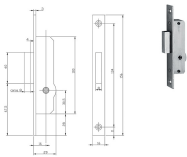

SERRATURE FIAM-ISEO INFILARE A SPILLO ART.1501

Serrature per ferro infilare chiave A SPILLO. 1 mandata. Solo catenaccio. Frontale acciaio cromato. Reversibile. Bocchette e contropiastra compresi. In dotazione 3 chiavi mm.75 art.91.01.75 (grezzo ns.cod.880910). Cilindro ricambio KA ns.cod.848970.

SERRATURE FIAM-ISEO INFILARE A SPILLO ART.901

Serrature da infilare per montanti con cilindro a SPILLO. 1 MANDATA. Catenaccio e scrocco reversibile. Frontale nichelato. Quadro maniglia mm.8. Contropiastra non compresa. In dotazione 3 chiavi mm.75 art.91.01.75 (grezzo ns.cod.880910).

P.Cat.	Codice	Descrizione	U.M.	Conf.	Listino
778	848977	SERR.FIAM INF.SPILLO F16 E16 *901	PZ	2	

SERRATURE FIAM-ISEO INFILARE A SPILLO ART.902

Serrature da infilare per montanti con cilindro a SPILLO. 1 MANDATA. Catenaccio e RULLO regolabile. Frontale nichelato. Quadro maniglia mm.8. Contropiastra non compresa. In dotazione 3 chiavi mm.75 art.91.01.75 (grezzo ns.cod.880910).

P.Cat.	Codice	Descrizione	U.M.	Conf.	Listino
778	848978	SERR.FIAM INF.SPILLO F16 E16 *902	PZ	2	

SERRATURE FIAM-ISEO INFILARE A SPILLO ART.903

Serrature da infilare per montanti con cilindro a SPILLO. 1 MANDATA. Solo catenaccio. Frontale nichelato. Contropiastra non compresa. Chiave mm.75 art.91.01.75 (grezzo ns.cod.880910).