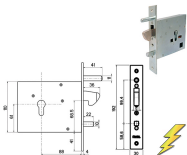

P.Cat.	Codice	Descrizione	U.M.	Conf.	Listino
778	848977	SERR.FIAM INF.SPILLO F16 E16 *901	PZ	2	

SERRATURE FIAM-ISEO INFILARE A SPILLO ART.902

Serrature da infilare per montanti con cilindro a SPILLO. 1 MANDATA. Catenaccio e RULLO regolabile. Frontale nichelato. Quadro maniglia mm.8. Contropiastra non compresa. In dotazione 3 chiavi mm.75 art.91.01.75 (grezzo ns.cod.880910).

P.Cat.	Codice	Descrizione	U.M.	Conf.	Listino
778	848978	SERR.FIAM INF.SPILLO F16 E16 *902	PZ	2	

SERRATURE FIAM-ISEO INFILARE A SPILLO ART.903

Serrature da infilare per montanti con cilindro a SPILLO. 1 MANDATA. Solo catenaccio. Frontale nichelato. Contropiastra non compresa. Chiave mm.75 art.91.01.75 (grezzo ns.cod.880910).

P.Cat.	Codice	Descrizione	U.M.	Conf.	Listino
778	848980	SERR.FIAM INF.SPILLO F16 E16 *903	PZ	1	
778	848979	SERR.FIAM INF.SPILLO F16 E16 *903KA	PZ	1	

SERRATURE FIAM-ISEO INFILARE ART.3131

Serrature per legno infilare doppia mappa. 4 MANDATE. Solo catenaccio. Frontale e contropiastra in ottone satinato e verniciato. Reversibile. Contropiastra compresa. In dotazione 3 chiavi art.31.00.65 (grezzo ns.cod.882600).

P.Cat.	Codice	Descrizione	U.M.	Conf.	Listino
778	848985	SERR.FIAM INF.DM M4 F22 *31310050	PZ	1	
778	848986	SERR.FIAM INF.DM M4 F22 *31310060	PZ	1	

SERRATURE FIAM-ISEO INFILARE ELETTRICA 381 EGI

Elettroserratura per cancelli scorrevoli. Alimentazione 8-12V. Gancio in acciaio nichelato sporgenza mm.36. Perno quadro mm.10 con funzione di carica per il gancio. Perno fisso d.mm.11 tiene in guida il cancello in fase di chiusura e ne garantisce la chiusura evitandone il sollevamento. Frontale in acciaio zincato spessore mm.4. In dotazione cilindro sagomato mm.30-30.