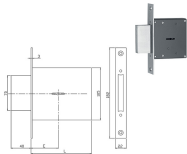

SERRATURE FIAM-ISEO INFILARE ART.3131

Serrature per legno infilare doppia mappa. 4 MANDATE. Solo catenaccio. Frontale e contropiastra in ottone satinato e verniciato. Reversibile. Contropiastra compresa. In dotazione 3 chiavi art.31.00.65 (grezzo ns.cod.882600).

P.Cat.	Codice	Descrizione	U.M.	Conf.	Listino
778	848985	SERR.FIAM INF.DM M4 F22 *31310050	PZ	1	
778	848986	SERR.FIAM INF.DM M4 F22 *31310060	PZ	1