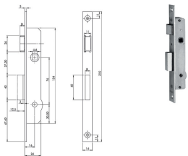

SERRATURE FIAM-ISEO INFILARE A SPILLO ART.1501

Serrature per ferro infilare chiave A SPILLO. 1 mandata. Solo catenaccio. Frontale acciaio cromato. Reversibile. Bocchette e contropiastra compresi. In dotazione 3 chiavi mm.75 art.91.01.75 (grezzo ns.cod.880910). Cilindro ricambio KA ns.cod.848970.

SERRATURE FIAM-ISEO INFILARE A SPILLO ART.901

Serrature da infilare per montanti con cilindro a SPILLO. 1 MANDATA. Catenaccio e scrocco reversibile. Frontale nichelato. Quadro maniglia mm.8. Contropiastra non compresa. In dotazione 3 chiavi mm.75 art.91.01.75 (grezzo ns.cod.880910).

P.Cat.	Codice	Descrizione	U.M.	Conf.	Listino
778	848977	SERR.FIAM INF.SPILLO F16 E16 *901	PZ	2	

SERRATURE FIAM-ISEO INFILARE A SPILLO ART.902

Serrature da infilare per montanti con cilindro a SPILLO. 1 MANDATA. Catenaccio e RULLO regolabile. Frontale nichelato. Quadro maniglia mm.8. Contropiastra non compresa. In dotazione 3 chiavi mm.75 art.91.01.75 (grezzo ns.cod.880910).