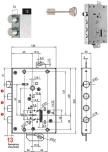

P.Cat.	Codice	Descrizione	U.M.	Conf.	Listino
857	879320	SERR.MULTLOCK MATRIX DM *M* I28	PZ	1	

SERRATURE MUL-T-LOCK MATRIX *M* I.37

Serratura applicare triplice DOPPIA MAPPA AD INGRANAGGI. RICIFRABILE con SIM ns.cod.879344. 4 mandate. Scrocco reversibile azionato da chiave e quadro maniglia. Entrata mm.65. 3 catenacci interasse mm.37. Corsa mm.36. Corsa leve rinvio mm.20. In dotazione 3 chiavi (ricambio ns.cod.879348). Chiavistelli indipendenti dalle aste. COMPATIBILE MOTTURA.

P.Cat.	Codice	Descrizione	U.M.	Conf.	Listino
857	879321	SERR.MULTLOCK MATRIX DM *M* I37	PZ	1	

SERRATURE MUL-T-LOCK MATRIX *C* I.28

Serratura applicare triplice DOPPIA MAPPA AD INGRANAGGI. RICIFRABILE con SIM ns.cod.879344. 4 mandate. Scrocco reversibile azionato da chiave e quadro maniglia. Entrata mm.65. 4 catenacci interasse mm.28. Corsa mm.36. Corsa leve rinvio mm.20. In dotazione 3 chiavi (ricambio ns.cod.879348). Chiavistelli indipendenti dalle aste. COMPATIBILE CISA.

P.Cat.	Codice	Descrizione	U.M.	Conf.	Listino
857	879326	SERR.MULTLOCK MATRIX DM *C* I28	PZ	1	

SERRATURE MUL-T-LOCK MATRIX *C* I.28 +10

Serratura applicare triplice DOPPIA MAPPA AD INGRANAGGI. RICIFRABILE con SIM ns.cod.879344. 4 mandate. Scrocco reversibile azionato da chiave e quadro maniglia. Entrata mm.65. 4 catenacci SPORGENZA +10 interasse mm.28. Corsa mm.36. Corsa leve rinvio mm.20. In dotazione 3 chiavi (ricambio ns.cod.879348). Chiavistelli indipendenti dalle aste. COMPATIBILE CISA.

P.Cat.	Codice	Descrizione	U.M.	Conf.	Listino
857	879332	SERR.MULTLOCK MATRIX DM *C* I28 +10	PZ	1	

SERRATURE MUL-T-LOCK MATRIX *C* I.37 +10

Serratura applicare triplice DOPPIA MAPPA AD INGRANAGGI. RICIFRABILE con SIM ns.cod.879344. 4 mandate. Scrocco reversibile azionato da chiave e quadro maniglia. Entrata mm.65. 3 catenacci SPORGENZA +10 interasse mm.37. Corsa mm.36. Corsa leve rinvio mm.20. In dotazione 3 chiavi (ricambio ns.cod.879348). Chiavistelli indipendenti dalle aste. COMPATIBILE CISA.