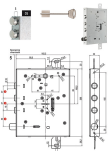

SERRATURE MUL-T-LOCK MATRIX *G* I.37

Serratura applicare triplice DOPPIA MAPPA AD INGRANAGGI. RICIFRABILE con SIM ns.cod 879345. 4 mandate. Scrocco reversibile azionato da chiave e quadro maniglia. Entrata mm.88,5. 3 catenacci interasse mm.37. Corsa mm.36. Corsa leve rinvio mm.20. In dotazione 3 chiavi (ricambio ns.cod.879349). Chiavistelli indipendenti dalle aste. COMPATIBILE GARDESA.

P.Cat.	Codice	Descrizione	U.M.	Conf.	Listino
858	879340	SERR.MULTLOCK MATRIX DM *G* I37	PZ	1